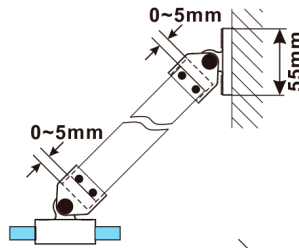

ESCA CHROME jednodielna sprchová zástena na inštaláciu k stene, matné sklo, 700 mm

Objednací kód: ES1170-01

Rozmery

Výška: 2100 mm

Hĺbka: 700 mm

Vlastnosti

Záruka: 2 roky

Technický list

MODEL	A,mm
ES1070,ES1170,ES1270,ES1370,ES1570	690~705
ES1080,ES1180,ES1280,ES1380,ES1580	790~805
ES1090,ES1190,ES1290,ES1390,ES1590	890~905
ES1010,ES1110,ES1210,ES1310,ES1510	990~1005
ES1011,ES1111,ES1211,ES1311,ES1511	1090~1105
ES1012,ES1112,ES1212,ES1312,ES1512	1190~1205
ES1013,ES1113,ES1213,ES1313,ES1513	1290~1305
ES1014,ES1114,ES1214,ES1314,ES1514	1390~1405
ES1015,ES1115,ES1215,ES1315,ES1515	1490~1505

MODEL	A,mm
ES1070, ES1170, ES1270, ES1370, ES1570	690-705
ES1080, ES1180, ES1280, ES1380, ES1580	790-805
ES1090, ES1190, ES1290, ES1390, ES1590	890-905
ES1010, ES1110, ES1210, ES1310, ES1510	990-1005
ES1011, ES1111, ES1211, ES1311, ES1511	1090-1105
ES1012, ES1112, ES1212, ES1312, ES1512	1190-1205