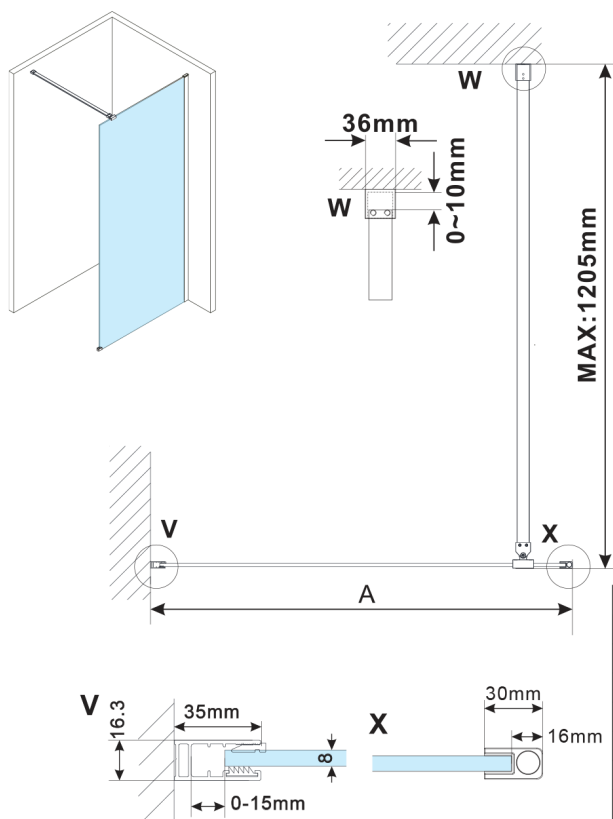

ESCA WHITE MATT jednodielna sprchová zástena na inštaláciu k stene, číre sklo, 800 mm

Objednací kód: ES1080-03

Rozmery

Výška: 2100 mm

Hĺbka: 800 mm

Vlastnosti

Záruka: 2 roky

Technický list

MODEL	A,mm
ES1070,ES1170,ES1270,ES1370,ES1570	690~705
ES1080,ES1180,ES1280,ES1380,ES1580	790~805
ES1090,ES1190,ES1290,ES1390,ES1590	890~905
ES1010,ES1110,ES1210,ES1310,ES1510	990~1005
ES1011,ES1111,ES1211,ES1311,ES1511	1090~1105
ES1012,ES1112,ES1212,ES1312,ES1512	1190~1205
ES1013,ES1113,ES1213,ES1313,ES1513	1290~1305
ES1014,ES1114,ES1214,ES1314,ES1514	1390~1405
ES1015,ES1115,ES1215,ES1315,ES1515	1490~1505

MODEL	A,mm
ES1070, ES1170, ES1270, ES1370, ES1570	690-705
ES1080, ES1180, ES1280, ES1380, ES1580	790-805
ES1090, ES1190, ES1290, ES1390, ES1590	890-905
ES1010, ES1110, ES1210, ES1310, ES1510	990-1005
ES1011, ES1111, ES1211, ES1311, ES1511	1090-1105
ES1012, ES1112, ES1212, ES1312, ES1512	1190-1205