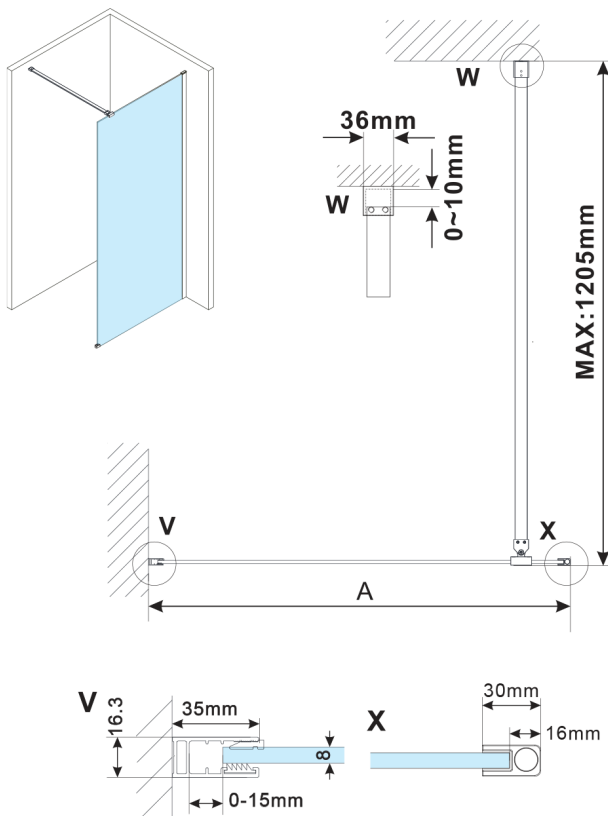

## ESCA GOLD MATT jednodielna sprchová zástena na inštaláciu k stene, číre sklo, 700 mm

Objednací kód: ES1070-04

### Rozmery

Výška: 2100 mm  
Hĺbka: 700 mm

## Technický list

MODEL	A,mm
ES1070,ES1170,ES1270,ES1370,ES1570	690~705
ES1080,ES1180,ES1280,ES1380,ES1580	790~805
ES1090,ES1190,ES1290,ES1390,ES1590	890~905
ES1010,ES1110,ES1210,ES1310,ES1510	990~1005
ES1011,ES1111,ES1211,ES1311,ES1511	1090~1105
ES1012,ES1112,ES1212,ES1312,ES1512	1190~1205
ES1013,ES1113,ES1213,ES1313,ES1513	1290~1305
ES1014,ES1114,ES1214,ES1314,ES1514	1390~1405
ES1015,ES1115,ES1215,ES1315,ES1515	1490~1505

MODEL	A,mm
ES1070, ES1170, ES1270, ES1370, ES1570	690-705
ES1080, ES1180, ES1280, ES1380, ES1580	790-805
ES1090, ES1190, ES1290, ES1390, ES1590	890-905
ES1010, ES1110, ES1210, ES1310, ES1510	990-1005
ES1011, ES1111, ES1211, ES1311, ES1511	1090-1105
ES1012, ES1112, ES1212, ES1312, ES1512	1190-1205