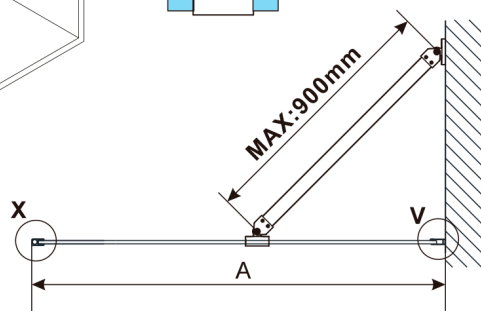

### Rozmery

Výška: 2100 mm  
Hĺbka: 700 mm

## Technický list

MODEL	A,mm
ES1070,ES1170,ES1270,ES1370,ES1570	690~705
ES1080,ES1180,ES1280,ES1380,ES1580	790~805
ES1090,ES1190,ES1290,ES1390,ES1590	890~905
ES1010,ES1110,ES1210,ES1310,ES1510	990~1005
ES1011,ES1111,ES1211,ES1311,ES1511	1090~1105
ES1012,ES1112,ES1212,ES1312,ES1512	1190~1205
ES1013,ES1113,ES1213,ES1313,ES1513	1290~1305
ES1014,ES1114,ES1214,ES1314,ES1514	1390~1405
ES1015,ES1115,ES1215,ES1315,ES1515	1490~1505

MODEL	A,mm
ES1070, ES1170, ES1270, ES1370, ES1570	690-705
ES1080, ES1180, ES1280, ES1380, ES1580	790-805
ES1090, ES1190, ES1290, ES1390, ES1590	890-905
ES1010, ES1110, ES1210, ES1310, ES1510	990-1005
ES1011, ES1111, ES1211, ES1311, ES1511	1090-1105
ES1012, ES1112, ES1212, ES1312, ES1512	1190-1205