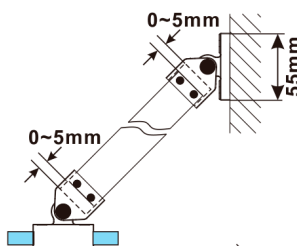

### Rozmery

Výška: 2100 mm  
Hĺbka: 700 mm

## Technický list

MODEL	A,mm
ES1070,ES1170,ES1270,ES1370,ES1570	690~705
ES1080,ES1180,ES1280,ES1380,ES1580	790~805
ES1090,ES1190,ES1290,ES1390,ES1590	890~905
ES1010,ES1110,ES1210,ES1310,ES1510	990~1005
ES1011,ES1111,ES1211,ES1311,ES1511	1090~1105
ES1012,ES1112,ES1212,ES1312,ES1512	1190~1205
ES1013,ES1113,ES1213,ES1313,ES1513	1290~1305
ES1014,ES1114,ES1214,ES1314,ES1514	1390~1405
ES1015,ES1115,ES1215,ES1315,ES1515	1490~1505

MODEL	A,mm
ES1070, ES1170, ES1270, ES1370, ES1570	690-705
ES1080, ES1180, ES1280, ES1380, ES1580	790-805
ES1090, ES1190, ES1290, ES1390, ES1590	890-905
ES1010, ES1110, ES1210, ES1310, ES1510	990-1005
ES1011, ES1111, ES1211, ES1311, ES1511	1090-1105
ES1012, ES1112, ES1212, ES1312, ES1512	1190-1205