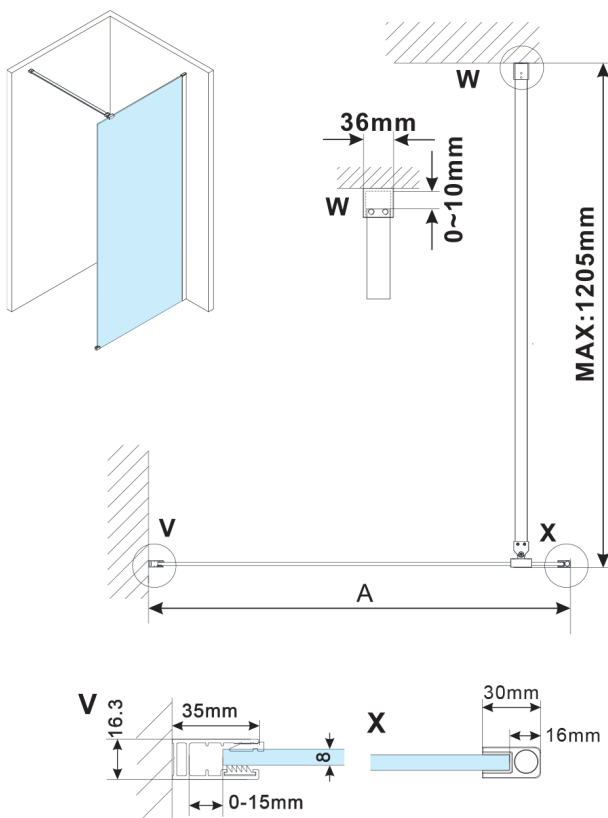

ESCA GOLD MATT jednodielna sprchová zástena na inštaláciu k stene, číre sklo, 1400 mm

Objednací kód: ES1014-04

Rozmery

Výška: 2100 mm

Hĺbka: 1400 mm

Vlastnosti

Záruka: 2 roky

Technický list

MODEL	A,mm
ES1070, ES1170, ES1270, ES1370, ES1570	690~705
ES1080, ES1180, ES1280, ES1380, ES1580	790~805
ES1090, ES1190, ES1290, ES1390, ES1590	890~905
ES1010, ES1110, ES1210, ES1310, ES1510	990~1005
ES1011, ES1111, ES1211, ES1311, ES1511	1090~1105
ES1012, ES1112, ES1212, ES1312, ES1512	1190~1205
ES1013, ES1113, ES1213, ES1313, ES1513	1290~1305
ES1014, ES1114, ES1214, ES1314, ES1514	1390~1405
ES1015, ES1115, ES1215, ES1315, ES1515	1490~1505