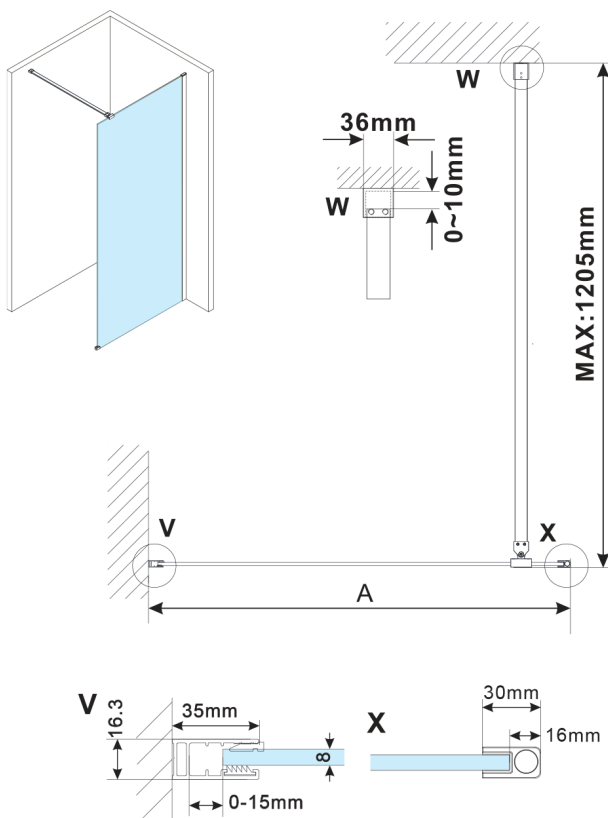

ESCA GOLD MATT jednodielna sprchová zástena na inštaláciu k stene, číre sklo, 1300 mm

Objednací kód: ES1013-04

Rozmery

Výška: 2100 mm
Hĺbka: 1300 mm

Vlastnosti

Záruka: 2 roky

Technický list

MODEL	A,mm
ES1070, ES1170, ES1270, ES1370, ES1570	690~705
ES1080, ES1180, ES1280, ES1380, ES1580	790~805
ES1090, ES1190, ES1290, ES1390, ES1590	890~905
ES1010, ES1110, ES1210, ES1310, ES1510	990~1005
ES1011, ES1111, ES1211, ES1311, ES1511	1090~1105
ES1012, ES1112, ES1212, ES1312, ES1512	1190~1205
ES1013, ES1113, ES1213, ES1313, ES1513	1290~1305
ES1014, ES1114, ES1214, ES1314, ES1514	1390~1405
ES1015, ES1115, ES1215, ES1315, ES1515	1490~1505