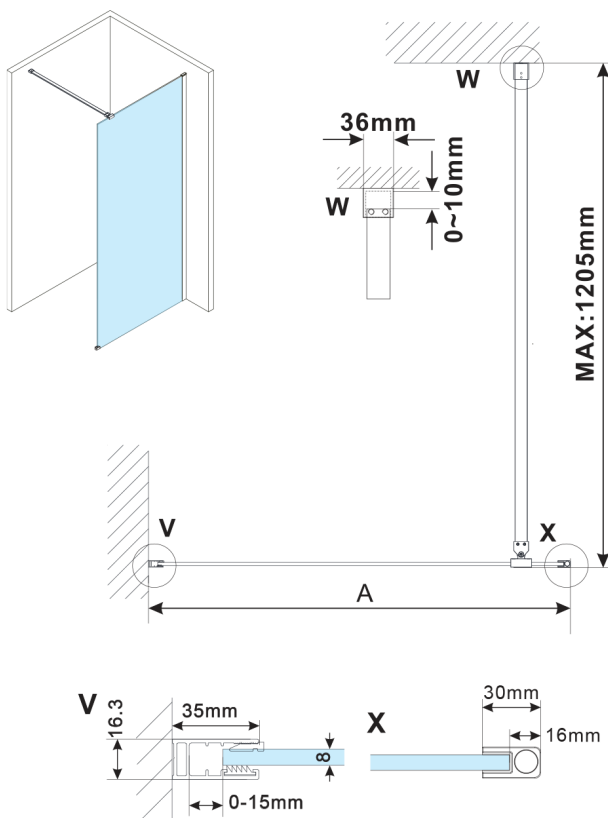

## ESCA GOLD MATT jednodielna sprchová zástena na inštaláciu k stene, číre sklo, 1200 mm

Objednací kód: ES1012-04

### Rozmery

Výška: 2100 mm  
Hĺbka: 1200 mm

## Technický list

MODEL	A,mm
ES1070, ES1170, ES1270, ES1370, ES1570	690~705
ES1080, ES1180, ES1280, ES1380, ES1580	790~805
ES1090, ES1190, ES1290, ES1390, ES1590	890~905
ES1010, ES1110, ES1210, ES1310, ES1510	990~1005
ES1011, ES1111, ES1211, ES1311, ES1511	1090~1105
ES1012, ES1112, ES1212, ES1312, ES1512	1190~1205
ES1013, ES1113, ES1213, ES1313, ES1513	1290~1305
ES1014, ES1114, ES1214, ES1314, ES1514	1390~1405
ES1015, ES1115, ES1215, ES1315, ES1515	1490~1505

MODEL	A,mm
ES1070, ES1170, ES1270, ES1370, ES1570	690-705
ES1080, ES1180, ES1280, ES1380, ES1580	790-805
ES1090, ES1190, ES1290, ES1390, ES1590	890-905
ES1010, ES1110, ES1210, ES1310, ES1510	990-1005
ES1011, ES1111, ES1211, ES1311, ES1511	1090-1105
ES1012, ES1112, ES1212, ES1312, ES1512	1190-1205