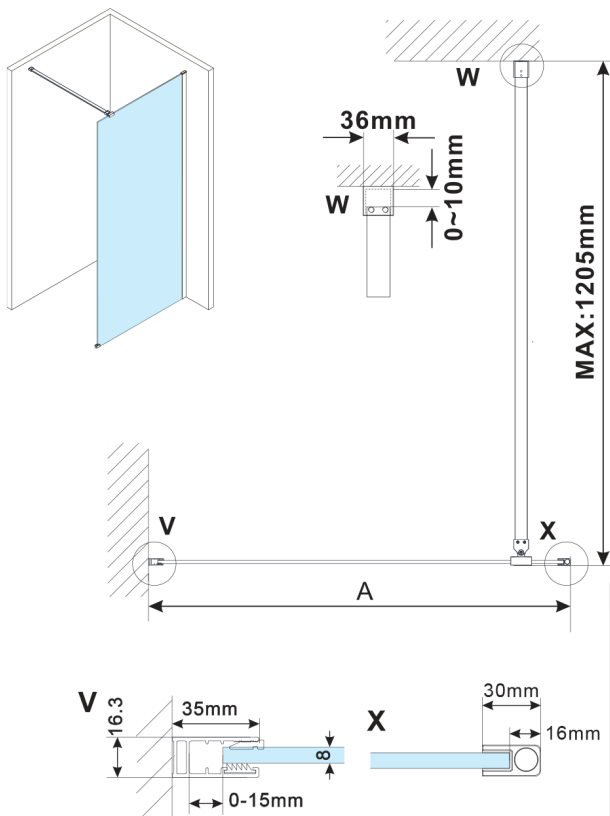

ESCA WHITE MATT jednodielna sprchová zástena na inštaláciu k stene, číre sklo, 1500 mm

Objednací kód: ES1015-03

Rozmery

Výška: 2100 mm
Hĺbka: 1500 mm

Vlastnosti

Záruka: 2 roky

Technický list

MODEL	A,mm
ES1070,ES1170,ES1270,ES1370,ES1570	690~705
ES1080,ES1180,ES1280,ES1380,ES1580	790~805
ES1090,ES1190,ES1290,ES1390,ES1590	890~905
ES1010,ES1110,ES1210,ES1310,ES1510	990~1005
ES1011,ES1111,ES1211,ES1311,ES1511	1090~1105
ES1012,ES1112,ES1212,ES1312,ES1512	1190~1205
ES1013,ES1113,ES1213,ES1313,ES1513	1290~1305
ES1014,ES1114,ES1214,ES1314,ES1514	1390~1405
ES1015,ES1115,ES1215,ES1315,ES1515	1490~1505