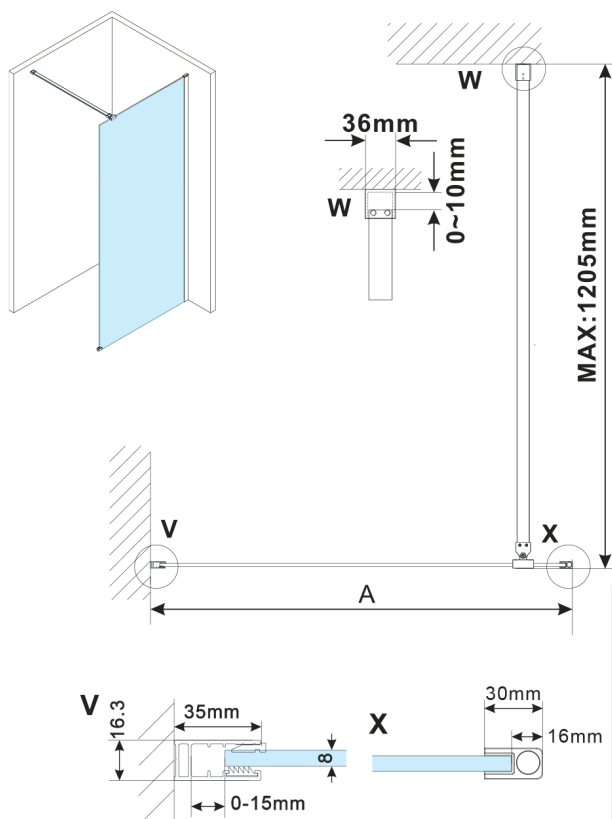

## ESCA WHITE MATT jednodielna sprchová zástena na inštaláciu k stene, číre sklo, 1400 mm

Objednací kód: ES1014-03

### Rozmery

Výška: 2100 mm

Hĺbka: 1400 mm

## Technický list

| MODEL                              | A,mm      |
|------------------------------------|-----------|
| ES1070,ES1170,ES1270,ES1370,ES1570 | 690~705   |
| ES1080,ES1180,ES1280,ES1380,ES1580 | 790~805   |
| ES1090,ES1190,ES1290,ES1390,ES1590 | 890~905   |
| ES1010,ES1110,ES1210,ES1310,ES1510 | 990~1005  |
| ES1011,ES1111,ES1211,ES1311,ES1511 | 1090~1105 |
| ES1012,ES1112,ES1212,ES1312,ES1512 | 1190~1205 |
| ES1013,ES1113,ES1213,ES1313,ES1513 | 1290~1305 |
| ES1014,ES1114,ES1214,ES1314,ES1514 | 1390~1405 |
| ES1015,ES1115,ES1215,ES1315,ES1515 | 1490~1505 |