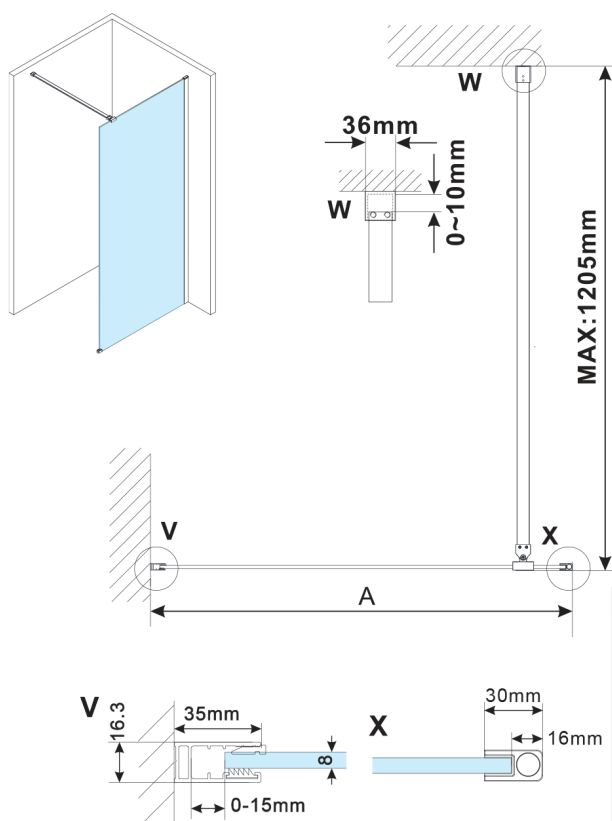

ESCA WHITE MATT jednodielna sprchová zástena na inštaláciu k stene, číre sklo, 1200 mm

Objednací kód: ES1012-03

Rozmery

Výška: 2100 mm

Hĺbka: 1200 mm

Vlastnosti

Záruka: 2 roky

Technický list

MODEL	A,mm
ES1070,ES1170,ES1270,ES1370,ES1570	690~705
ES1080,ES1180,ES1280,ES1380,ES1580	790~805
ES1090,ES1190,ES1290,ES1390,ES1590	890~905
ES1010,ES1110,ES1210,ES1310,ES1510	990~1005
ES1011,ES1111,ES1211,ES1311,ES1511	1090~1105
ES1012,ES1112,ES1212,ES1312,ES1512	1190~1205
ES1013,ES1113,ES1213,ES1313,ES1513	1290~1305
ES1014,ES1114,ES1214,ES1314,ES1514	1390~1405
ES1015,ES1115,ES1215,ES1315,ES1515	1490~1505

MODEL	A,mm
ES1070, ES1170, ES1270, ES1370, ES1570	690-705
ES1080, ES1180, ES1280, ES1380, ES1580	790-805
ES1090, ES1190, ES1290, ES1390, ES1590	890-905
ES1010, ES1110, ES1210, ES1310, ES1510	990-1005
ES1011, ES1111, ES1211, ES1311, ES1511	1090-1105
ES1012, ES1112, ES1212, ES1312, ES1512	1190-1205