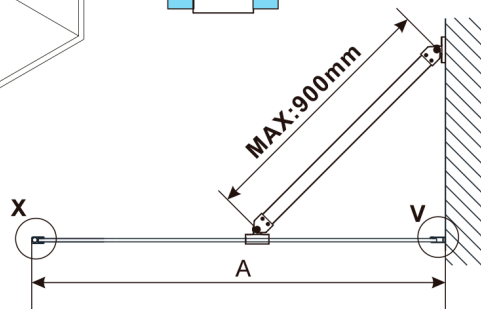

## ESCA WHITE MATT jednodielna sprchová zástena na inštaláciu k stene, číre sklo, 1100 mm

Objednací kód: ES1011-03

### Rozmery

Výška: 2100 mm

Hĺbka: 1100 mm

## Technický list

MODEL	A,mm
ES1070,ES1170,ES1270,ES1370,ES1570	690~705
ES1080,ES1180,ES1280,ES1380,ES1580	790~805
ES1090,ES1190,ES1290,ES1390,ES1590	890~905
ES1010,ES1110,ES1210,ES1310,ES1510	990~1005
ES1011,ES1111,ES1211,ES1311,ES1511	1090~1105
ES1012,ES1112,ES1212,ES1312,ES1512	1190~1205
ES1013,ES1113,ES1213,ES1313,ES1513	1290~1305
ES1014,ES1114,ES1214,ES1314,ES1514	1390~1405
ES1015,ES1115,ES1215,ES1315,ES1515	1490~1505

MODEL	A,mm
ES1070, ES1170, ES1270, ES1370, ES1570	690-705
ES1080, ES1180, ES1280, ES1380, ES1580	790-805
ES1090, ES1190, ES1290, ES1390, ES1590	890-905
ES1010, ES1110, ES1210, ES1310, ES1510	990-1005
ES1011, ES1111, ES1211, ES1311, ES1511	1090-1105
ES1012, ES1112, ES1212, ES1312, ES1512	1190-1205