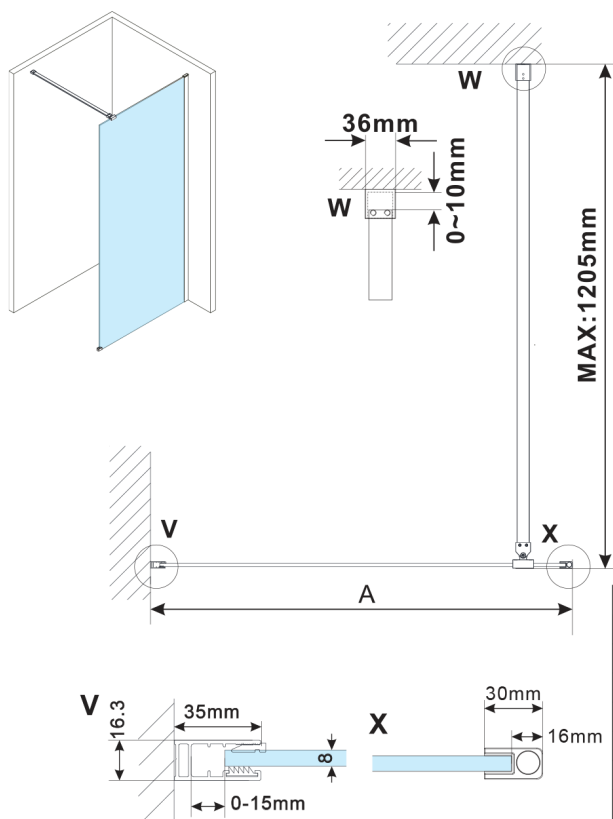

## ESCA WHITE MATT jednodielna sprchová zástena na inštaláciu k stene, číre sklo, 1100 mm

Objednací kód: ES1011-03

### Rozmery

Výška: 2100 mm

Hĺbka: 1100 mm

## Technický list

MODEL	A,mm
ES1070,ES1170,ES1270,ES1370,ES1570	690~705
ES1080,ES1180,ES1280,ES1380,ES1580	790~805
ES1090,ES1190,ES1290,ES1390,ES1590	890~905
ES1010,ES1110,ES1210,ES1310,ES1510	990~1005
ES1011,ES1111,ES1211,ES1311,ES1511	1090~1105
ES1012,ES1112,ES1212,ES1312,ES1512	1190~1205
ES1013,ES1113,ES1213,ES1313,ES1513	1290~1305
ES1014,ES1114,ES1214,ES1314,ES1514	1390~1405
ES1015,ES1115,ES1215,ES1315,ES1515	1490~1505

MODEL	A,mm
ES1070, ES1170, ES1270, ES1370, ES1570	690-705
ES1080, ES1180, ES1280, ES1380, ES1580	790-805
ES1090, ES1190, ES1290, ES1390, ES1590	890-905
ES1010, ES1110, ES1210, ES1310, ES1510	990-1005
ES1011, ES1111, ES1211, ES1311, ES1511	1090-1105
ES1012, ES1112, ES1212, ES1312, ES1512	1190-1205