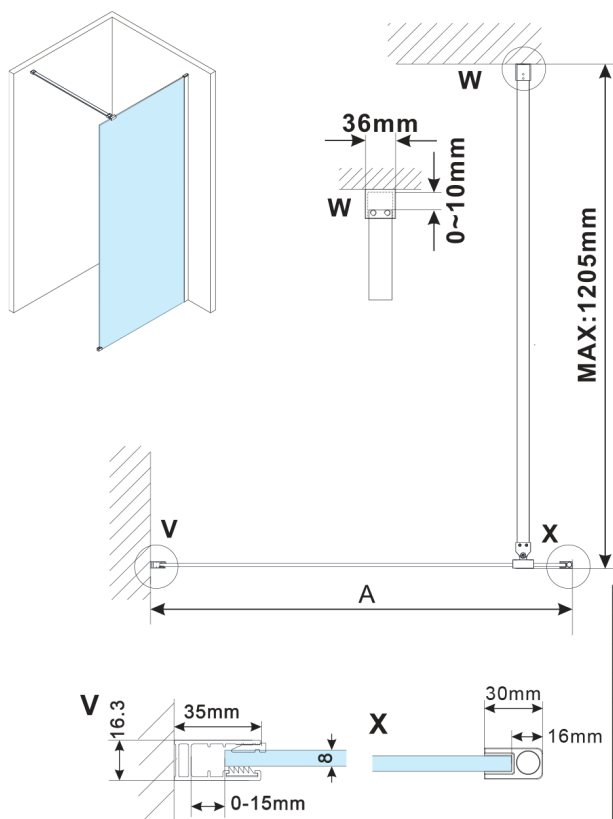

ESCA WHITE MATT jednodielna sprchová zástena na inštaláciu k stene, číre sklo, 1000 mm

Objednací kód: ES1010-03

Rozmery

Výška: 2100 mm

Hĺbka: 1000 mm

Vlastnosti

Záruka: 2 roky

Technický list

MODEL	A,mm
ES1070,ES1170,ES1270,ES1370,ES1570	690~705
ES1080,ES1180,ES1280,ES1380,ES1580	790~805
ES1090,ES1190,ES1290,ES1390,ES1590	890~905
ES1010,ES1110,ES1210,ES1310,ES1510	990~1005
ES1011,ES1111,ES1211,ES1311,ES1511	1090~1105
ES1012,ES1112,ES1212,ES1312,ES1512	1190~1205
ES1013,ES1113,ES1213,ES1313,ES1513	1290~1305
ES1014,ES1114,ES1214,ES1314,ES1514	1390~1405
ES1015,ES1115,ES1215,ES1315,ES1515	1490~1505

MODEL	A,mm
ES1070, ES1170, ES1270, ES1370, ES1570	690-705
ES1080, ES1180, ES1280, ES1380, ES1580	790-805
ES1090, ES1190, ES1290, ES1390, ES1590	890-905
ES1010, ES1110, ES1210, ES1310, ES1510	990-1005
ES1011, ES1111, ES1211, ES1311, ES1511	1090-1105
ES1012, ES1112, ES1212, ES1312, ES1512	1190-1205