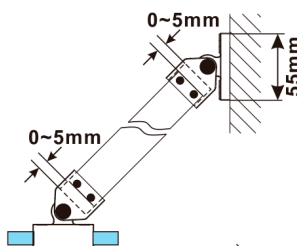

## ESCA BLACK MATT jednodielna sprchová zástena na inštaláciu k stene, číre sklo, 800 mm

Objednací kód: ES1080-02

### Rozmery

Výška: 2100 mm  
Hĺbka: 800 mm

## Technický list

MODEL	A,mm
ES1070,ES1170,ES1270,ES1370,ES1570	690~705
ES1080,ES1180,ES1280,ES1380,ES1580	790~805
ES1090,ES1190,ES1290,ES1390,ES1590	890~905
ES1010,ES1110,ES1210,ES1310,ES1510	990~1005
ES1011,ES1111,ES1211,ES1311,ES1511	1090~1105
ES1012,ES1112,ES1212,ES1312,ES1512	1190~1205
ES1013,ES1113,ES1213,ES1313,ES1513	1290~1305
ES1014,ES1114,ES1214,ES1314,ES1514	1390~1405
ES1015,ES1115,ES1215,ES1315,ES1515	1490~1505

MODEL	A,mm
ES1070, ES1170, ES1270, ES1370, ES1570	690-705
ES1080, ES1180, ES1280, ES1380, ES1580	790-805
ES1090, ES1190, ES1290, ES1390, ES1590	890-905
ES1010, ES1110, ES1210, ES1310, ES1510	990-1005
ES1011, ES1111, ES1211, ES1311, ES1511	1090-1105
ES1012, ES1112, ES1212, ES1312, ES1512	1190-1205