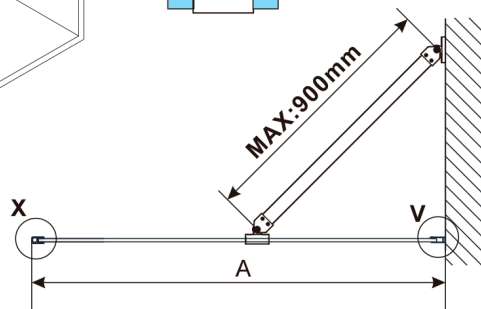

## ESCA BLACK MATT jednodielna sprchová zástena na inštaláciu k stene, číre sklo, 800 mm

Objednací kód: ES1080-02

### Rozmery

Výška: 2100 mm  
Hĺbka: 800 mm

## Technický list

MODEL	A,mm
ES1070,ES1170,ES1270,ES1370,ES1570	690~705
ES1080,ES1180,ES1280,ES1380,ES1580	790~805
ES1090,ES1190,ES1290,ES1390,ES1590	890~905
ES1010,ES1110,ES1210,ES1310,ES1510	990~1005
ES1011,ES1111,ES1211,ES1311,ES1511	1090~1105
ES1012,ES1112,ES1212,ES1312,ES1512	1190~1205
ES1013,ES1113,ES1213,ES1313,ES1513	1290~1305
ES1014,ES1114,ES1214,ES1314,ES1514	1390~1405
ES1015,ES1115,ES1215,ES1315,ES1515	1490~1505

MODEL	A,mm
ES1070, ES1170, ES1270, ES1370, ES1570	690-705
ES1080, ES1180, ES1280, ES1380, ES1580	790-805
ES1090, ES1190, ES1290, ES1390, ES1590	890-905
ES1010, ES1110, ES1210, ES1310, ES1510	990-1005
ES1011, ES1111, ES1211, ES1311, ES1511	1090-1105
ES1012, ES1112, ES1212, ES1312, ES1512	1190-1205