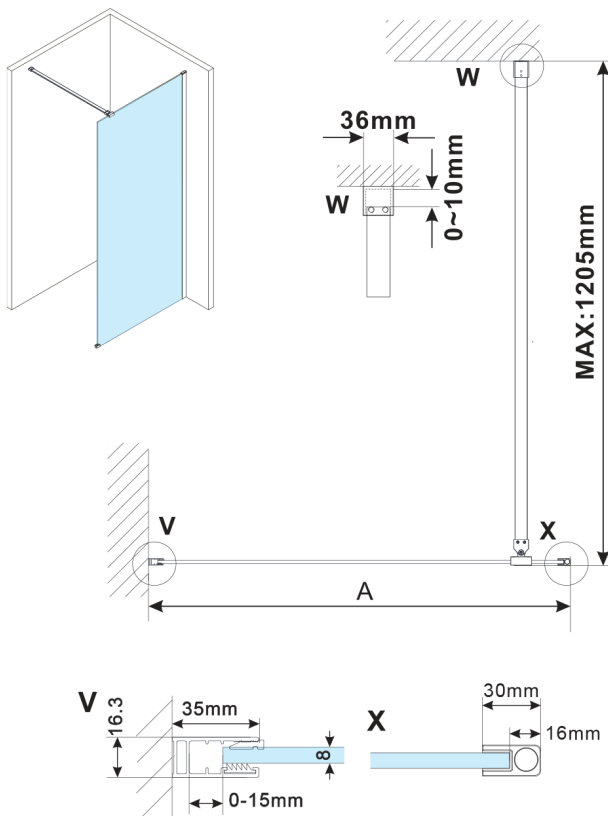

## ESCA BLACK MATT jednodielna sprchová zástena na inštaláciu k stene, číre sklo, 800 mm

Objednací kód: ES1080-02

### Rozmery

Výška: 2100 mm  
Hĺbka: 800 mm

## Technický list

MODEL	A,mm
ES1070,ES1170,ES1270,ES1370,ES1570	690~705
ES1080,ES1180,ES1280,ES1380,ES1580	790~805
ES1090,ES1190,ES1290,ES1390,ES1590	890~905
ES1010,ES1110,ES1210,ES1310,ES1510	990~1005
ES1011,ES1111,ES1211,ES1311,ES1511	1090~1105
ES1012,ES1112,ES1212,ES1312,ES1512	1190~1205
ES1013,ES1113,ES1213,ES1313,ES1513	1290~1305
ES1014,ES1114,ES1214,ES1314,ES1514	1390~1405
ES1015,ES1115,ES1215,ES1315,ES1515	1490~1505

MODEL	A,mm
ES1070, ES1170, ES1270, ES1370, ES1570	690-705
ES1080, ES1180, ES1280, ES1380, ES1580	790-805
ES1090, ES1190, ES1290, ES1390, ES1590	890-905
ES1010, ES1110, ES1210, ES1310, ES1510	990-1005
ES1011, ES1111, ES1211, ES1311, ES1511	1090-1105
ES1012, ES1112, ES1212, ES1312, ES1512	1190-1205