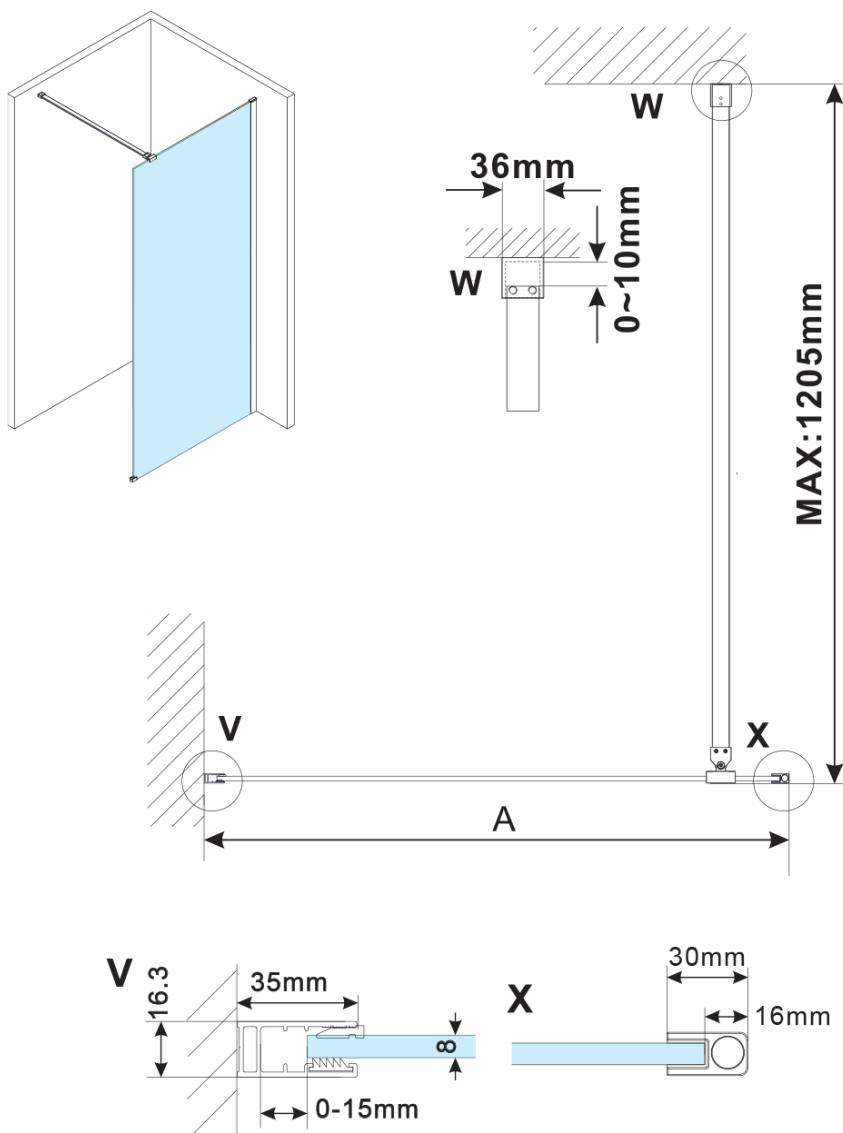

# ESCA BLACK MATT jednodielna sprchová zástena na inštaláciu k stene, číre sklo, 700 mm

Objednací kód: ES1070-02

## Rozmery

Výška: 2100 mm

Hĺbka: 700 mm

## Vlastnosti

Farba profilu: Čierna mat

Tvar: Jednostenná pevná

Typ výplne: Číre sklo

Úprava skla: Antidrop

Hrúbka skla: 8 mm

Hmotnosť / ks: 32.5 kg

Balenie: 2 ks

Záruka: 2 roky

ESCA BLACK MATT jednodielna sprchová zástena na inštaláciu k stene, číre sklo, 700 mm

Technický list

MODEL	A,mm
ES1070/ES1170/ES1270/ES1370/ES1570	690~705
ES1080/ES1180/ES1280/ES1380/ES1580	790~805
ES1090/ES1190/ES1290/ES1390/ES1590	890~905
ES1010/ES1110/ES1210/ES1310/ES1510	990~1005
ES1011/ES1111/ES1211/ES1311/ES1511	1090~1105
ES1012/ES1112/ES1212/ES1312/ES1512	1190~1205
ES1013/ES1113/ES1213/ES1313/ES1513	1290~1305
ES1014/ES1114/ES1214/ES1314/ES1514	1390~1405
ES1015/ES1115/ES1215/ES1315/ES1515	1490~1505