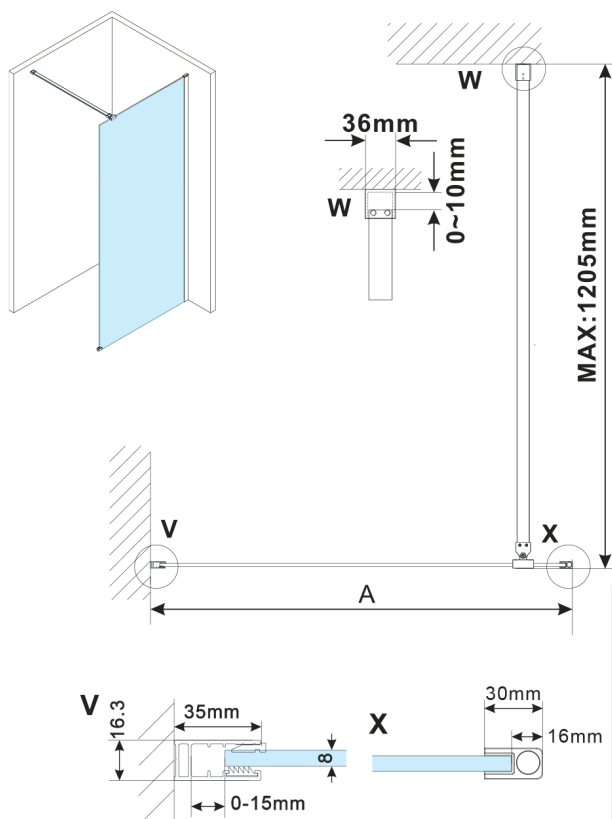

## ESCA BLACK MATT jednodielna sprchová zástena na inštaláciu k stene, číre sklo, 700 mm

Objednací kód: ES1070-02

### Rozmery

Výška: 2100 mm

Hĺbka: 700 mm

## Technický list

MODEL	A,mm
ES1070,ES1170,ES1270,ES1370,ES1570	690~705
ES1080,ES1180,ES1280,ES1380,ES1580	790~805
ES1090,ES1190,ES1290,ES1390,ES1590	890~905
ES1010,ES1110,ES1210,ES1310,ES1510	990~1005
ES1011,ES1111,ES1211,ES1311,ES1511	1090~1105
ES1012,ES1112,ES1212,ES1312,ES1512	1190~1205
ES1013,ES1113,ES1213,ES1313,ES1513	1290~1305
ES1014,ES1114,ES1214,ES1314,ES1514	1390~1405
ES1015,ES1115,ES1215,ES1315,ES1515	1490~1505

MODEL	A,mm
ES1070, ES1170, ES1270, ES1370, ES1570	690-705
ES1080, ES1180, ES1280, ES1380, ES1580	790-805
ES1090, ES1190, ES1290, ES1390, ES1590	890-905
ES1010, ES1110, ES1210, ES1310, ES1510	990-1005
ES1011, ES1111, ES1211, ES1311, ES1511	1090-1105
ES1012, ES1112, ES1212, ES1312, ES1512	1190-1205