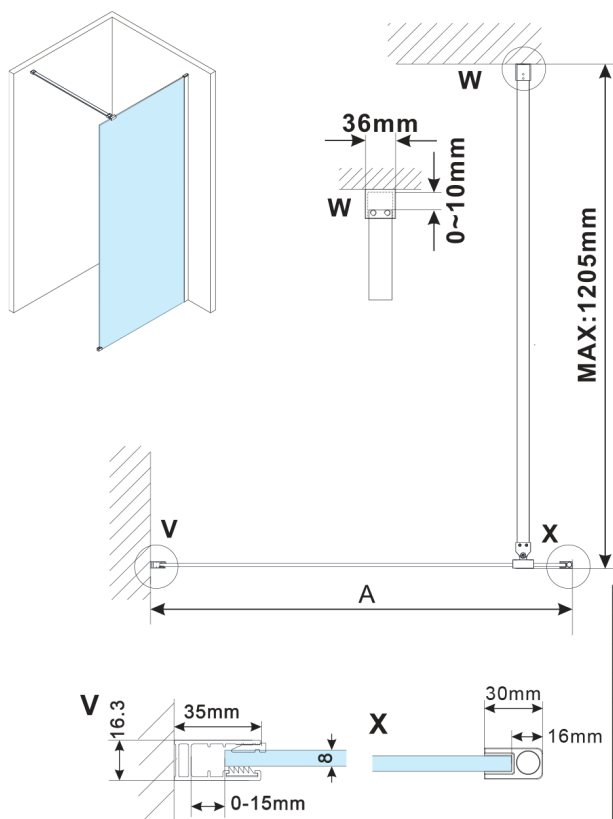

## ESCA BLACK MATT jednodielna sprchová zástena na inštaláciu k stene, číre sklo, 1400 mm

Objednací kód: ES1014-02

### Rozmery

Výška: 2100 mm

Hĺbka: 1400 mm

## Technický list

MODEL	A,mm
ES1070,ES1170,ES1270,ES1370,ES1570	690~705
ES1080,ES1180,ES1280,ES1380,ES1580	790~805
ES1090,ES1190,ES1290,ES1390,ES1590	890~905
ES1010,ES1110,ES1210,ES1310,ES1510	990~1005
ES1011,ES1111,ES1211,ES1311,ES1511	1090~1105
ES1012,ES1112,ES1212,ES1312,ES1512	1190~1205
ES1013,ES1113,ES1213,ES1313,ES1513	1290~1305
ES1014,ES1114,ES1214,ES1314,ES1514	1390~1405
ES1015,ES1115,ES1215,ES1315,ES1515	1490~1505