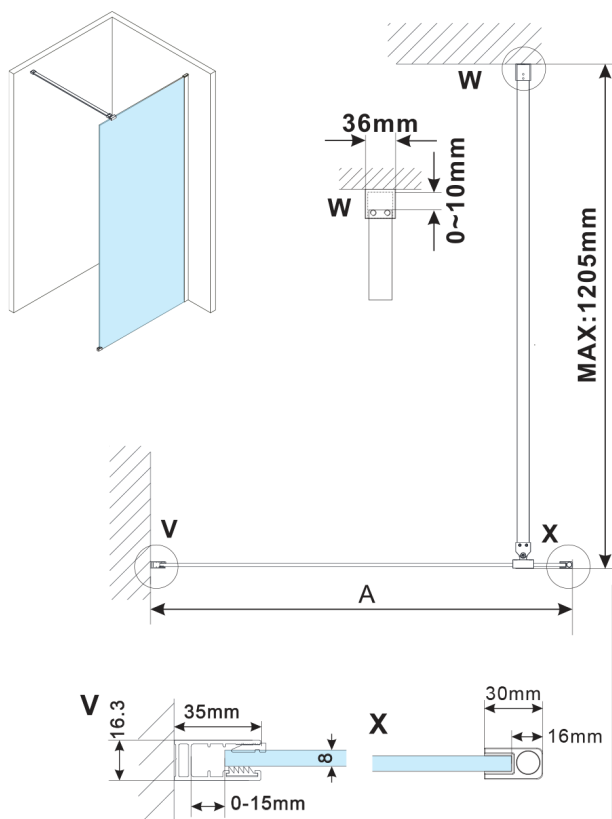

ESCA BLACK MATT jednodielna sprchová zástena na inštaláciu k stene, číre sklo, 1300 mm

Objednací kód: ES1013-02

Rozmery

Výška: 2100 mm

Hĺbka: 1300 mm

Vlastnosti

Záruka: 2 roky

Technický list

MODEL	A,mm
ES1070,ES1170,ES1270,ES1370,ES1570	690~705
ES1080,ES1180,ES1280,ES1380,ES1580	790~805
ES1090,ES1190,ES1290,ES1390,ES1590	890~905
ES1010,ES1110,ES1210,ES1310,ES1510	990~1005
ES1011,ES1111,ES1211,ES1311,ES1511	1090~1105
ES1012,ES1112,ES1212,ES1312,ES1512	1190~1205
ES1013,ES1113,ES1213,ES1313,ES1513	1290~1305
ES1014,ES1114,ES1214,ES1314,ES1514	1390~1405
ES1015,ES1115,ES1215,ES1315,ES1515	1490~1505