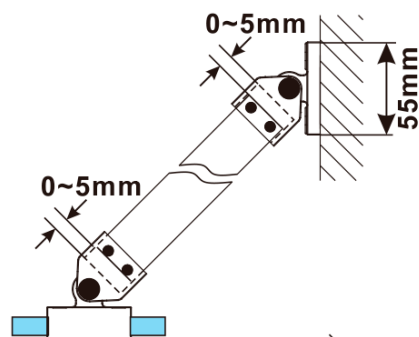

ESCA BLACK MATT jednodielna sprchová zástena na inštaláciu k stene, číre sklo, 1200 mm

Objednací kód: ES1012-02

Základné informácie

Značka: Polysan

Séria: ESCA

Rozmery

Výška: 2100 mm

Hĺbka: 1200 mm

Vlastnosti

Farba profilu: Čierna mat

Tvar: Jednostenná pevná

Typ výplne: Číre sklo

Úprava skla: Antidrop

Hrúbka skla: 8 mm

Hmotnosť / ks: 66.5 kg

Balenie: 2 ks

Záruka: 2 roky

ESCA BLACK MATT jednodielna sprchová zástena na inštaláciu k stene, číre sklo, 1200 mm

Technický list

MODEL	A,mm
ES1070/ES1170/ES1270/ES1370/ES1570	690~705
ES1080/ES1180/ES1280/ES1380/ES1580	790~805
ES1090/ES1190/ES1290/ES1390/ES1590	890~905
ES1010/ES1110/ES1210/ES1310/ES1510	990~1005
ES1011/ES1111/ES1211/ES1311/ES1511	1090~1105
ES1012/ES1112/ES1212/ES1312/ES1512	1190~1205
ES1013/ES1113/ES1213/ES1313/ES1513	1290~1305
ES1014/ES1114/ES1214/ES1314/ES1514	1390~1405
ES1015/ES1115/ES1215/ES1315/ES1515	1490~1505

ESCA BLACK MATT jednodielna sprchová zástena na inštaláciu k stene, číre sklo, 1200 mm

MODEL	A,mm
ES1070/ES1170/ES1270/ES1370/ES1570	690~705
ES1080/ES1180/ES1280/ES1380/ES1580	790~805
ES1090/ES1190/ES1290/ES1390/ES1590	890~905
ES1010/ES1110/ES1210/ES1310/ES1510	990~1005
ES1011/ES1111/ES1211/ES1311/ES1511	1090~1105
ES1012/ES1112/ES1212/ES1312/ES1512	1190~1205