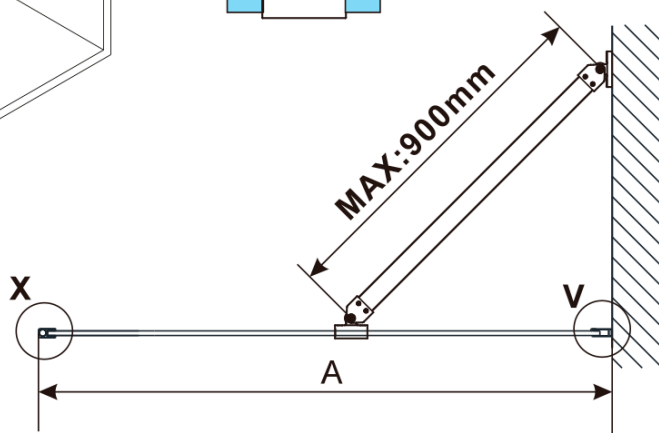

ESCA BLACK MATT jednodielna sprchová zástena na inštaláciu k stene, číre sklo, 1200 mm

Objednací kód: ES1012-02

Základné informácie

Značka: Polysan

Séria: ESCA

Rozmery

Výška: 2100 mm

Hĺbka: 1200 mm

Vlastnosti

Farba profilu: Čierna mat

Tvar: Jednostenná pevná

Typ výplne: Číre sklo

Úprava skla: Antidrop

Hrúbka skla: 8 mm

Hmotnosť / ks: 66.5 kg

Balenie: 2 ks

Záruka: 2 roky

ESCA BLACK MATT jednodielna sprchová zástena na inštaláciu k stene, číre sklo, 1200 mm

Technický list

MODEL	A,mm
ES1070/ES1170/ES1270/ES1370/ES1570	690~705
ES1080/ES1180/ES1280/ES1380/ES1580	790~805
ES1090/ES1190/ES1290/ES1390/ES1590	890~905
ES1010/ES1110/ES1210/ES1310/ES1510	990~1005
ES1011/ES1111/ES1211/ES1311/ES1511	1090~1105
ES1012/ES1112/ES1212/ES1312/ES1512	1190~1205
ES1013/ES1113/ES1213/ES1313/ES1513	1290~1305
ES1014/ES1114/ES1214/ES1314/ES1514	1390~1405
ES1015/ES1115/ES1215/ES1315/ES1515	1490~1505

ESCA BLACK MATT jednodielna sprchová zástena na inštaláciu k stene, číre sklo, 1200 mm

MODEL	A,mm
ES1070/ES1170/ES1270/ES1370/ES1570	690~705
ES1080/ES1180/ES1280/ES1380/ES1580	790~805
ES1090/ES1190/ES1290/ES1390/ES1590	890~905
ES1010/ES1110/ES1210/ES1310/ES1510	990~1005
ES1011/ES1111/ES1211/ES1311/ES1511	1090~1105
ES1012/ES1112/ES1212/ES1312/ES1512	1190~1205