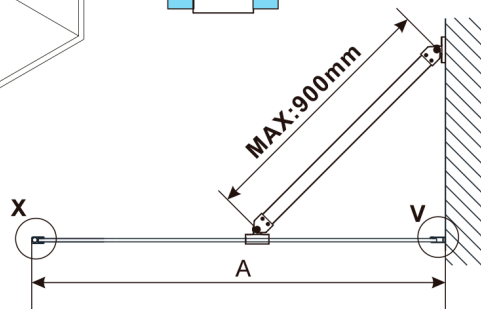

ESCA CHROME jednodielna sprchová zástena na inštaláciu k stene, číre sklo, 900 mm

Objednací kód: ES1090-01

Rozmery

Výška: 2100 mm

Hĺbka: 900 mm

Vlastnosti

Záruka: 2 roky

Technický list

MODEL	A,mm
ES1070,ES1170,ES1270,ES1370,ES1570	690~705
ES1080,ES1180,ES1280,ES1380,ES1580	790~805
ES1090,ES1190,ES1290,ES1390,ES1590	890~905
ES1010,ES1110,ES1210,ES1310,ES1510	990~1005
ES1011,ES1111,ES1211,ES1311,ES1511	1090~1105
ES1012,ES1112,ES1212,ES1312,ES1512	1190~1205
ES1013,ES1113,ES1213,ES1313,ES1513	1290~1305
ES1014,ES1114,ES1214,ES1314,ES1514	1390~1405
ES1015,ES1115,ES1215,ES1315,ES1515	1490~1505

MODEL	A,mm
ES1070, ES1170, ES1270, ES1370, ES1570	690-705
ES1080, ES1180, ES1280, ES1380, ES1580	790-805
ES1090, ES1190, ES1290, ES1390, ES1590	890-905
ES1010, ES1110, ES1210, ES1310, ES1510	990-1005
ES1011, ES1111, ES1211, ES1311, ES1511	1090-1105
ES1012, ES1112, ES1212, ES1312, ES1512	1190-1205