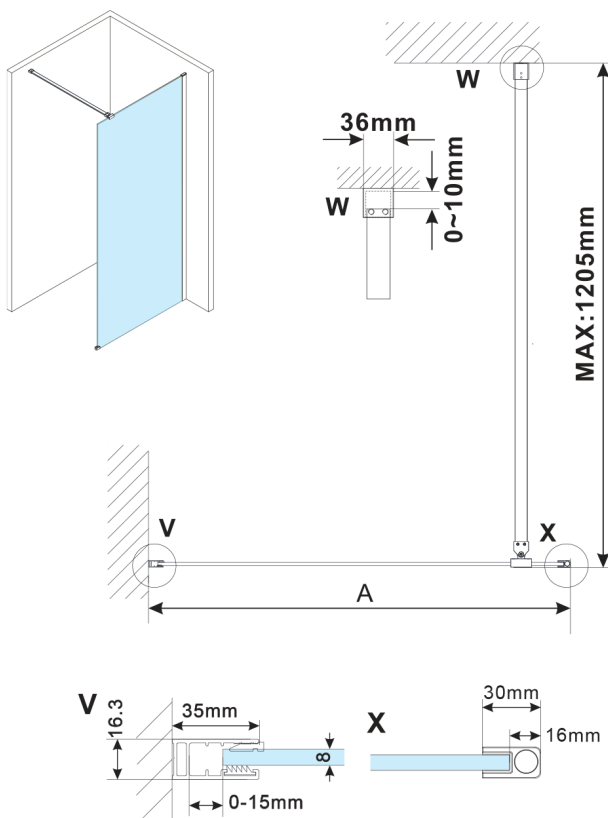

ESCA CHROME jednodielna sprchová zástena na inštaláciu k stene, číre sklo, 800 mm

Objednací kód: ES1080-01

Rozmery

Výška: 2100 mm
Hĺbka: 800 mm

Vlastnosti

Záruka: 2 roky

Technický list

MODEL	A,mm
ES1070, ES1170, ES1270, ES1370, ES1570	690~705
ES1080, ES1180, ES1280, ES1380, ES1580	790~805
ES1090, ES1190, ES1290, ES1390, ES1590	890~905
ES1010, ES1110, ES1210, ES1310, ES1510	990~1005
ES1011, ES1111, ES1211, ES1311, ES1511	1090~1105
ES1012, ES1112, ES1212, ES1312, ES1512	1190~1205
ES1013, ES1113, ES1213, ES1313, ES1513	1290~1305
ES1014, ES1114, ES1214, ES1314, ES1514	1390~1405
ES1015, ES1115, ES1215, ES1315, ES1515	1490~1505

MODEL	A,mm
ES1070, ES1170, ES1270, ES1370, ES1570	690-705
ES1080, ES1180, ES1280, ES1380, ES1580	790-805
ES1090, ES1190, ES1290, ES1390, ES1590	890-905
ES1010, ES1110, ES1210, ES1310, ES1510	990-1005
ES1011, ES1111, ES1211, ES1311, ES1511	1090-1105
ES1012, ES1112, ES1212, ES1312, ES1512	1190-1205