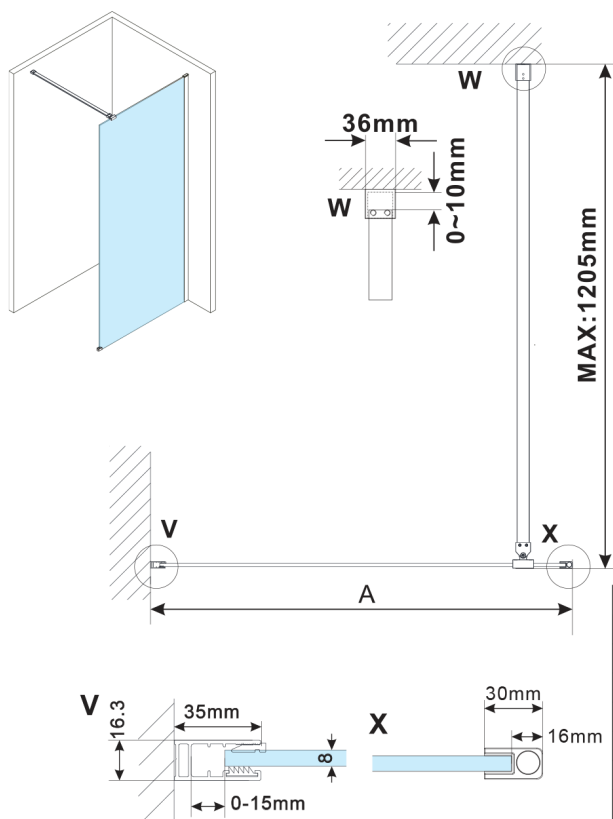

ESCA CHROME jednodielna sprchová zástena na inštaláciu k stene, číre sklo, 1400 mm

Objednací kód: ES1014-01

Rozmery

Výška: 2100 mm

Hĺbka: 1400 mm

Vlastnosti

Záruka: 2 roky

Technický list

MODEL	A,mm
ES1070,ES1170,ES1270,ES1370,ES1570	690~705
ES1080,ES1180,ES1280,ES1380,ES1580	790~805
ES1090,ES1190,ES1290,ES1390,ES1590	890~905
ES1010,ES1110,ES1210,ES1310,ES1510	990~1005
ES1011,ES1111,ES1211,ES1311,ES1511	1090~1105
ES1012,ES1112,ES1212,ES1312,ES1512	1190~1205
ES1013,ES1113,ES1213,ES1313,ES1513	1290~1305
ES1014,ES1114,ES1214,ES1314,ES1514	1390~1405
ES1015,ES1115,ES1215,ES1315,ES1515	1490~1505