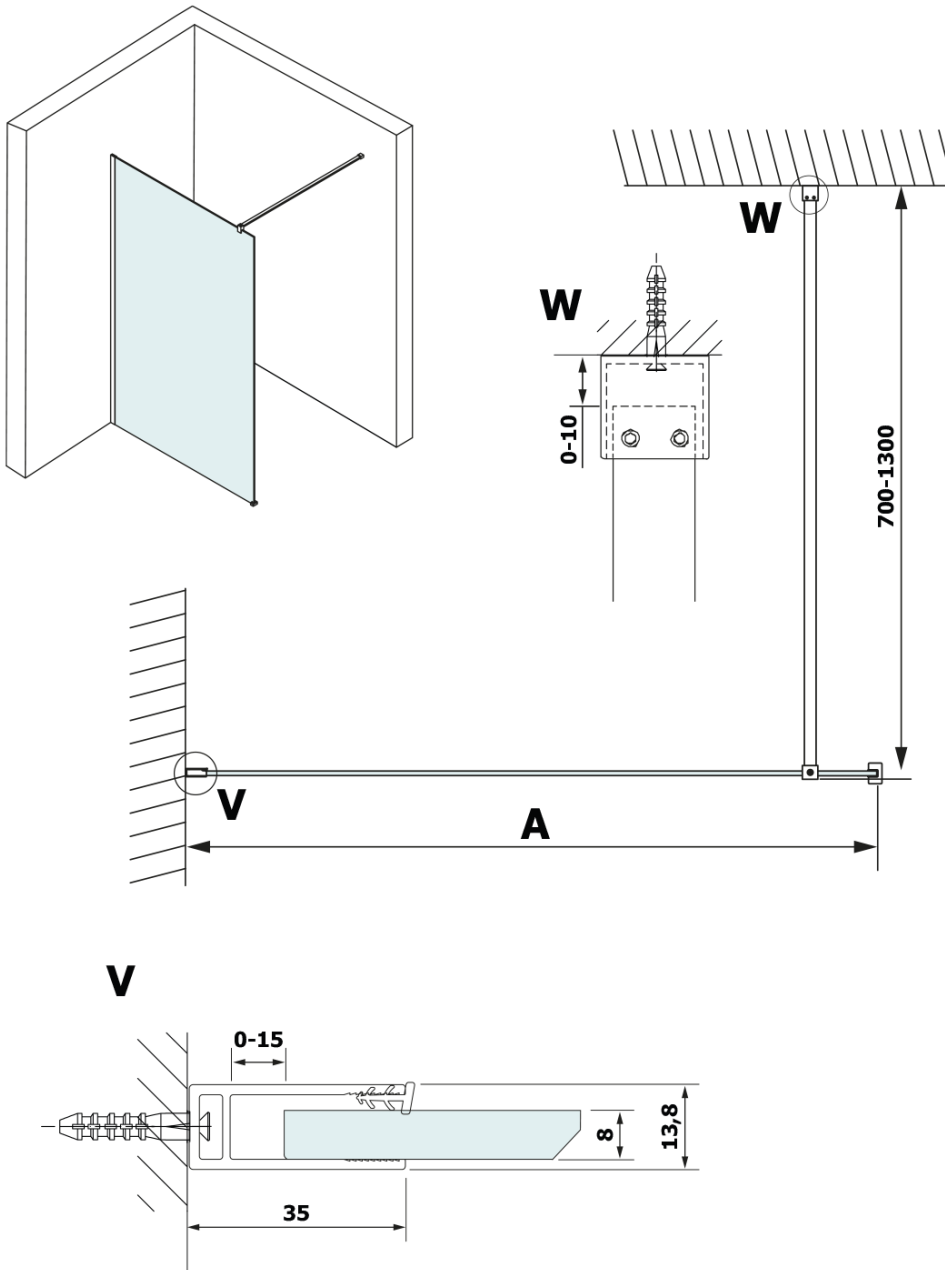

VARIO BLACK jednodielna sprchová zástena na inštaláciu k stene, doska HPL Kara, 1300 mm

Objednací kód: GX2613GX1014

Základné informácie

Značka: Gelco
Séria: VARIO

Rozmery

Výška: 2000 mm
Hĺbka: 1300 mm

Vlastnosti

Farba profilu: Čierna mat
Tvar: Jednostenná pevná
Typ výplne: HPL laminát
Hrúbka dosky: 8 mm
Hmotnosť / ks: 34.48 kg
Balenie: 2 ks
Záruka: 2 roky

VARIO BLACK jednodielna sprchová zástena na inštaláciu k stene, doska HPL Kara, 1300 mm

Technický list

MODEL	A
GX2670	685-700
GX2680	785-800
GX2690	885-900
GX2610	985-1000
GX2611	1085-1100
GX2612	1185-1200
GX2613	1285-1300