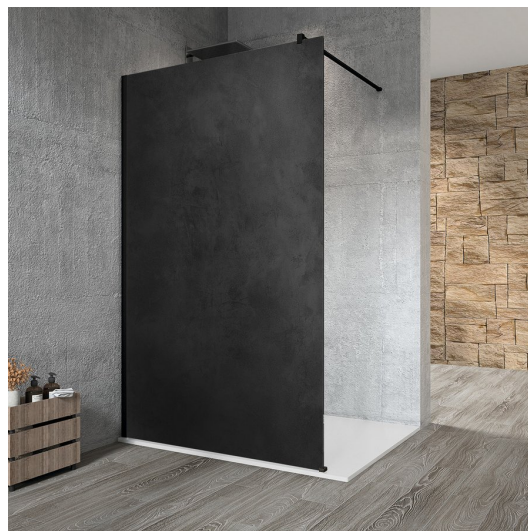

VARIO BLACK jednodielna sprchová zástena na inštaláciu k stene, doska HPL Kara, 1300 mm

Objednací kód: GX2613GX1014

Základné informácie

Značka: Gelco
Séria: VARIO

Rozmery

Výška: 2000 mm
Hĺbka: 1300 mm

Vlastnosti

Farba profilu: Čierna mat
Tvar: Jednostenná pevná
Typ výplne: HPL laminát
Hrúbka dosky: 8 mm
Hmotnosť / ks: 34.48 kg
Balenie: 2 ks
Záruka: 2 roky

VARIO BLACK jednodielna sprchová zástena na inštaláciu k stene, doska HPL Kara, 1300 mm