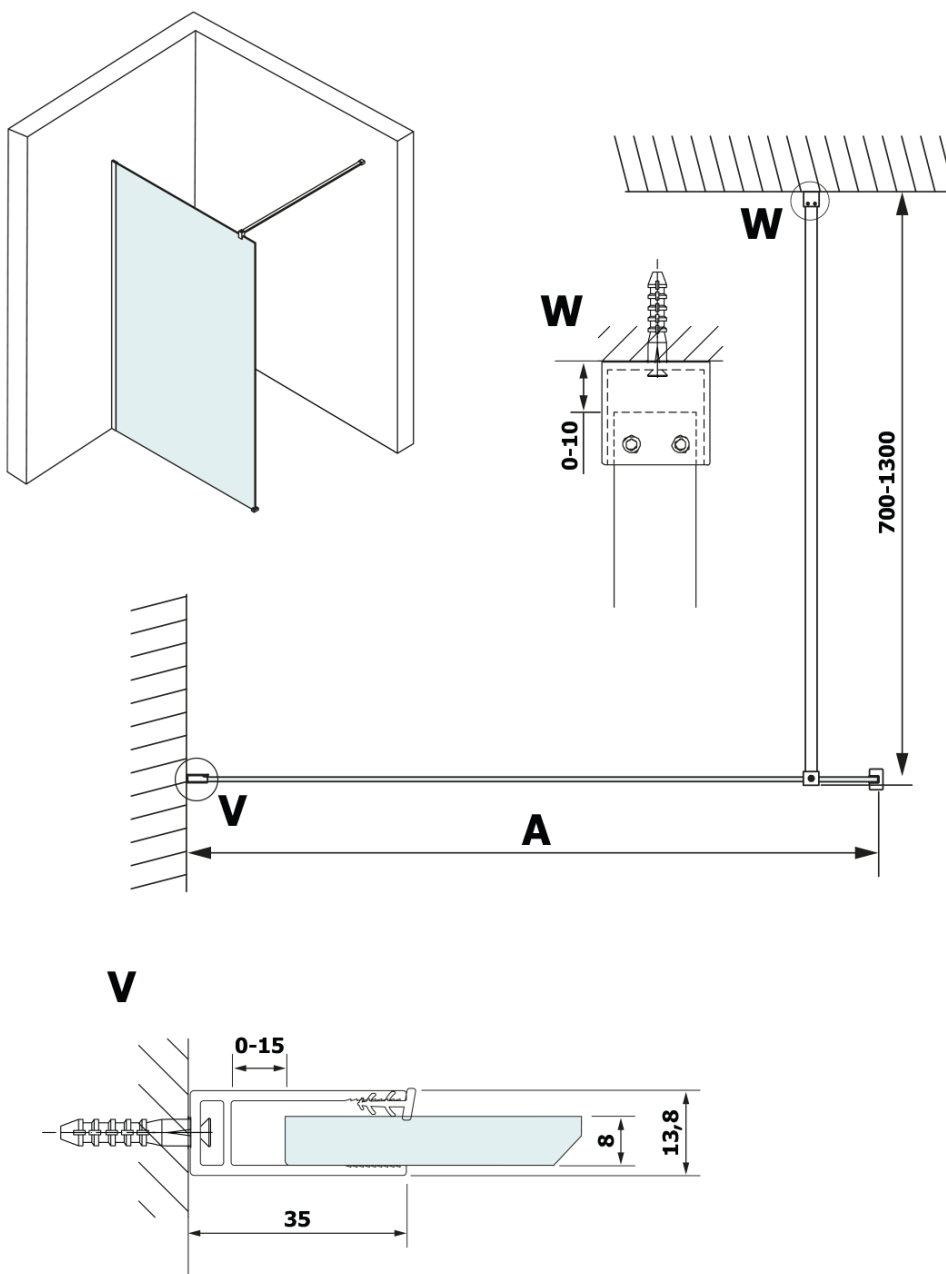

VARIO BLACK jednodielna sprchová zástena na inštaláciu k stene, doska HPL Kara, 1300 mm

Objednací kód: GX2613GX1014

Základné informácie

Značka: Gelco
Séria: VARIO

Rozmery

Výška: 2000 mm
Hĺbka: 1300 mm

Vlastnosti

Farba profilu: Čierna mat
Tvar: Jednostenná pevná
Typ výplne: HPL laminát
Hrúbka dosky: 8 mm
Hmotnosť / ks: 34.48 kg
Balenie: 2 ks
Záruka: 2 roky

VARIO BLACK jednodielna sprchová zástena na inštaláciu k stene, doska HPL Kara, 1300 mm

Technický list

MODEL	A
GX2670	685-700
GX2680	785-800
GX2690	885-900
GX2610	985-1000
GX2611	1085-1100
GX2612	1185-1200
GX2613	1285-1300