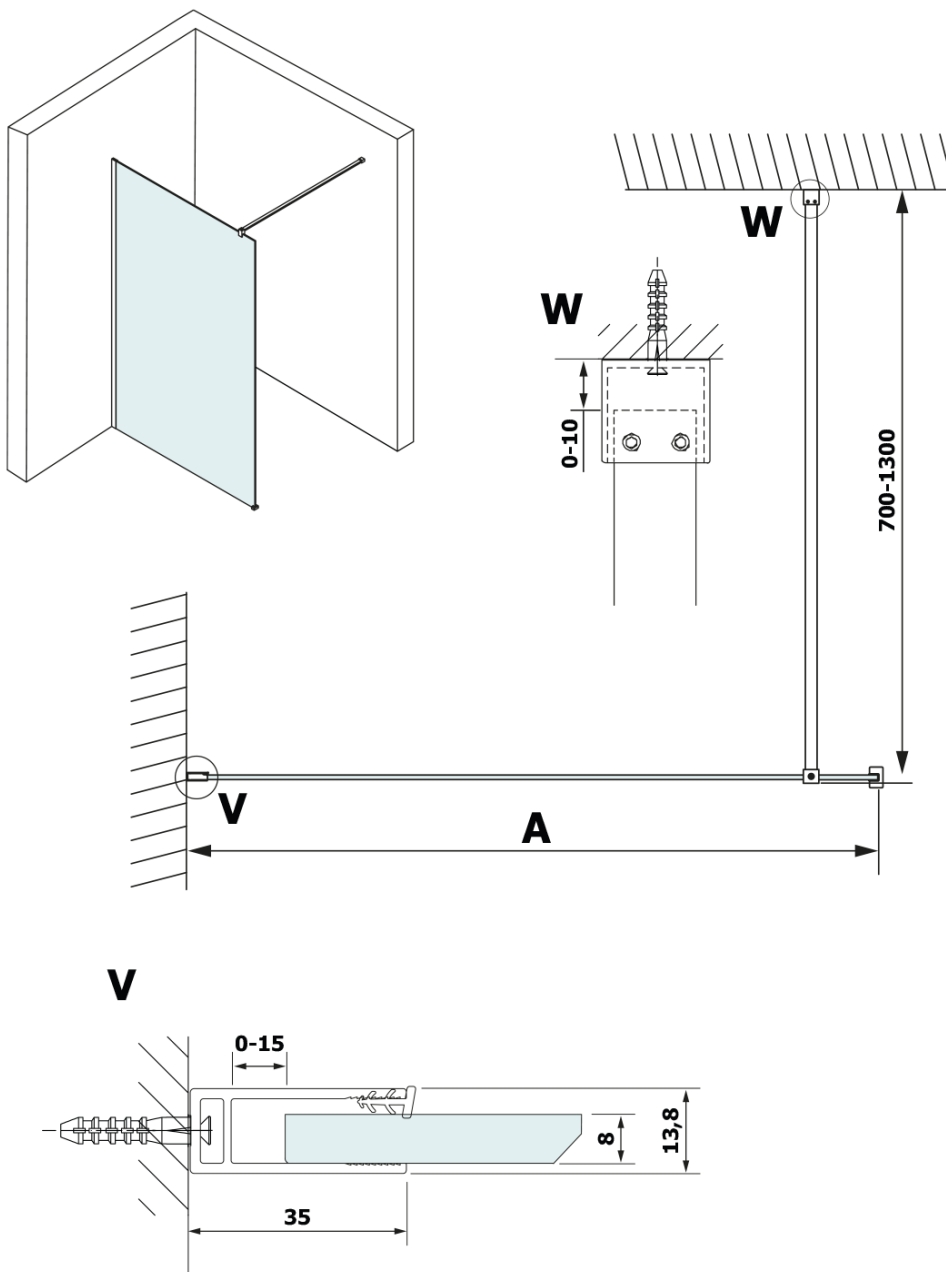

VARIO BLACK jednodielna sprchová zástena na inštaláciu k stene, doska HPL Kara, 1300 mm

Objednací kód: GX2613GX1014

Základné informácie

Značka: Gelco
Séria: VARIO

Rozmery

Výška: 2000 mm
Hĺbka: 1300 mm

Vlastnosti

Farba profilu: Čierna mat
Tvar: Jednostenná pevná
Typ výplne: HPL laminát
Hrúbka dosky: 8 mm
Hmotnosť / ks: 34.48 kg
Balenie: 2 ks
Záruka: 2 roky

VARIO BLACK jednodielna sprchová zástena na inštaláciu k stene, doska HPL Kara, 1300 mm

Technický list

MODEL	A
GX2670	685-700
GX2680	785-800
GX2690	885-900
GX2610	985-1000
GX2611	1085-1100
GX2612	1185-1200
GX2613	1285-1300