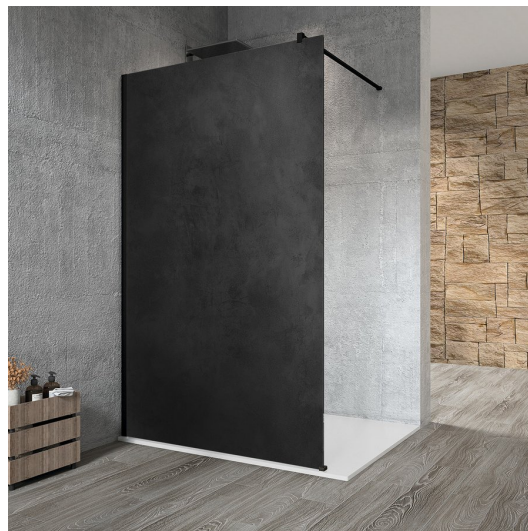

VARIO BLACK jednodielna sprchová zástena na inštaláciu k stene, doska HPL Kara, 1300 mm

Objednací kód: GX2613GX1014

Rozmery

Výška: 2000 mm

Hĺbka: 1300 mm

Vlastnosti

Záruka: 2 roky

Technický list

MODEL	A
GX2670	685-700
GX2680	785-800
GX2690	885-900
GX2610	985-1000
GX2611	1085-1100
GX2612	1185-1200
GX2613	1285-1300