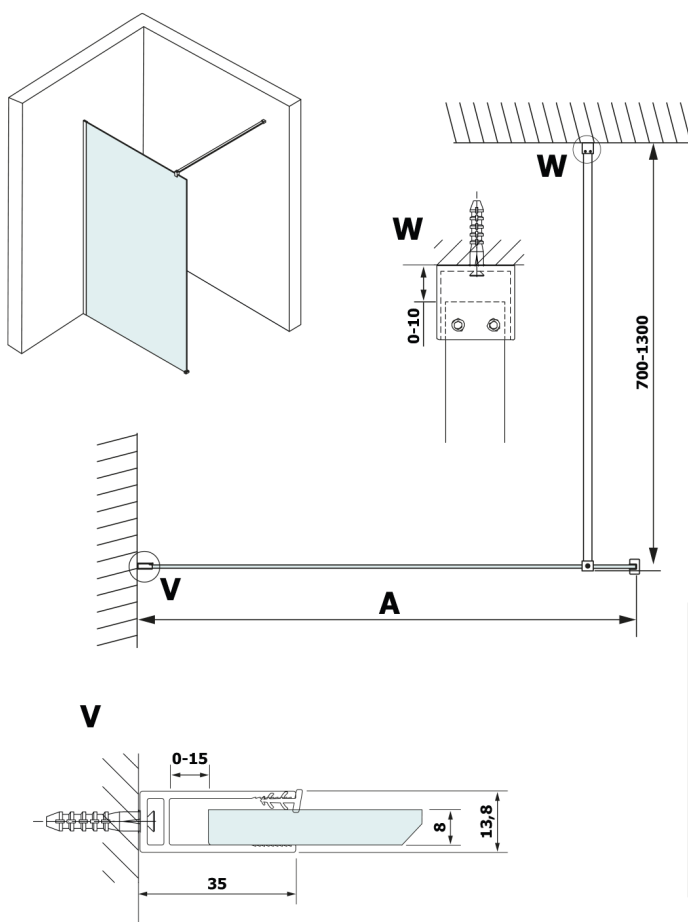

VARIO BLACK jednodielna sprchová zástena na inštaláciu k stene, doska HPL Kara, 1300 mm

Objednací kód: GX2613GX1014

Rozmery

Výška: 2000 mm

Hĺbka: 1300 mm

Vlastnosti

Záruka: 2 roky

Technický list

MODEL	A
GX2670	685-700
GX2680	785-800
GX2690	885-900
GX2610	985-1000
GX2611	1085-1100
GX2612	1185-1200
GX2613	1285-1300