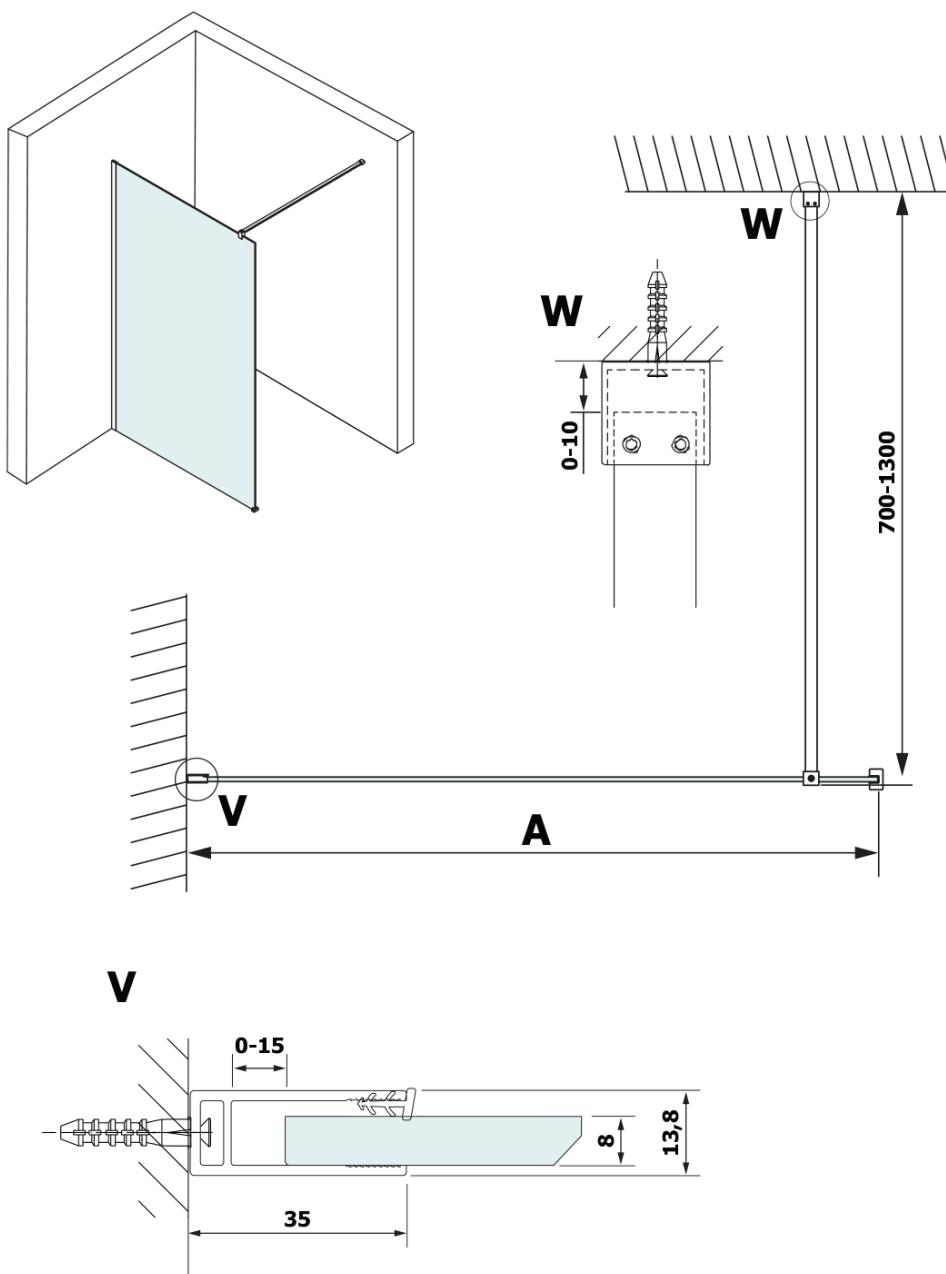

VARIO BLACK jednodielna sprchová zástena na inštaláciu k stene, doska HPL Kara, 1200 mm

Objednací kód: GX2612GX1014

Základné informácie

Značka: Gelco
Séria: VARIO

Rozmery

Výška: 2000 mm
Hĺbka: 1200 mm

Vlastnosti

Farba profilu: Čierna mat
Tvar: Jednostenná pevná
Typ výplne: HPL laminát
Hrúbka dosky: 8 mm
Hmotnosť / ks: 32.06 kg
Balenie: 2 ks
Záruka: 2 roky

VARIO BLACK jednodielna sprchová zástena na inštaláciu k stene, doska HPL Kara, 1200 mm

Technický list

MODEL	A
GX2670	685-700
GX2680	785-800
GX2690	885-900
GX2610	985-1000
GX2611	1085-1100
GX2612	1185-1200
GX2613	1285-1300