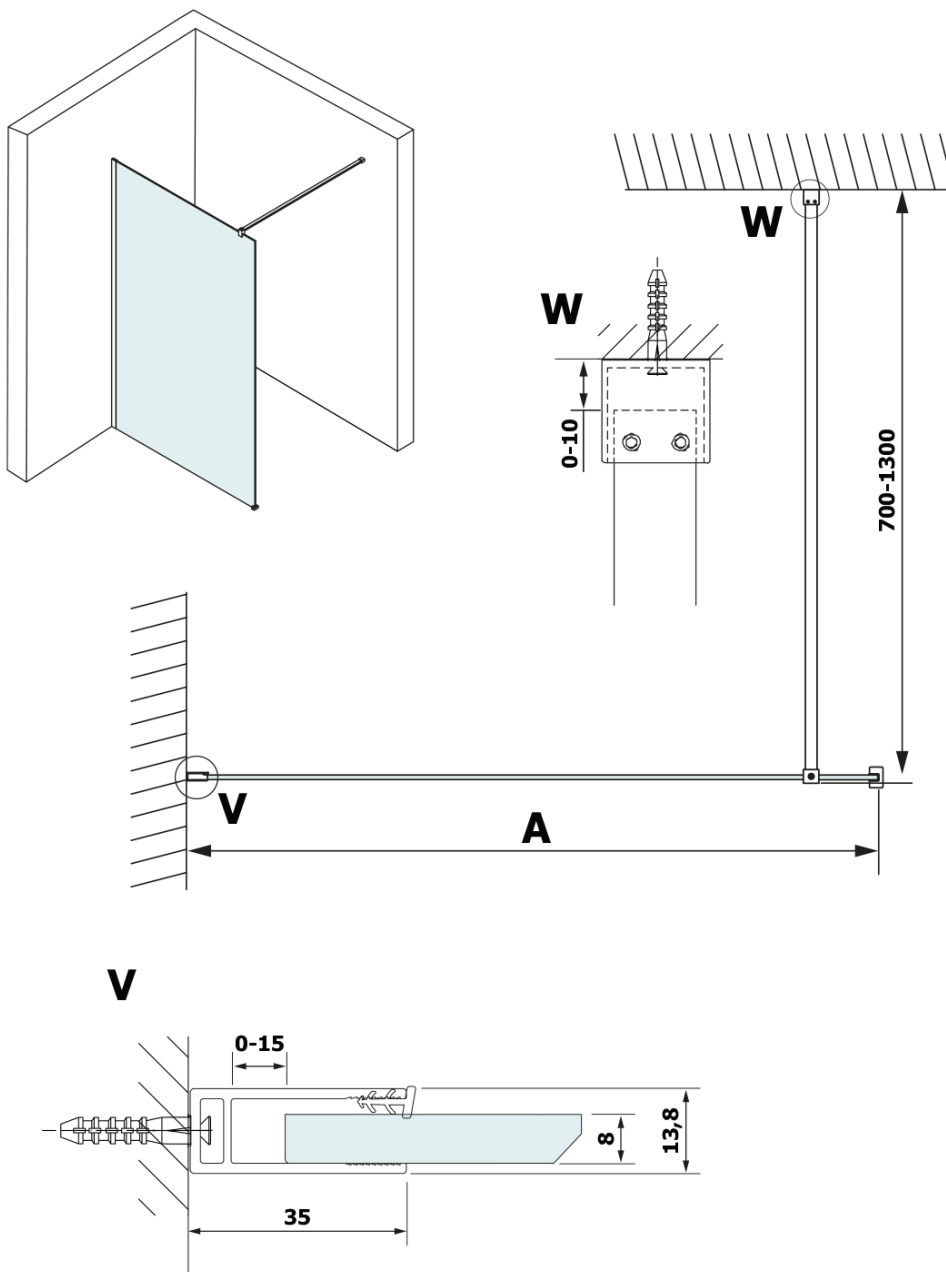

VARIO BLACK jednodielna sprchová zástena na inštaláciu k stene, doska HPL Kara, 1200 mm

Objednací kód: GX2612GX1014

Základné informácie

Značka: Gelco
Séria: VARIO

Rozmery

Výška: 2000 mm
Hĺbka: 1200 mm

Vlastnosti

Farba profilu: Čierna mat
Tvar: Jednostenná pevná
Typ výplne: HPL laminát
Hrúbka dosky: 8 mm
Hmotnosť / ks: 32.06 kg
Balenie: 2 ks
Záruka: 2 roky

VARIO BLACK jednodielna sprchová zástena na inštaláciu k stene, doska HPL Kara, 1200 mm

Technický list

MODEL	A
GX2670	685-700
GX2680	785-800
GX2690	885-900
GX2610	985-1000
GX2611	1085-1100
GX2612	1185-1200
GX2613	1285-1300