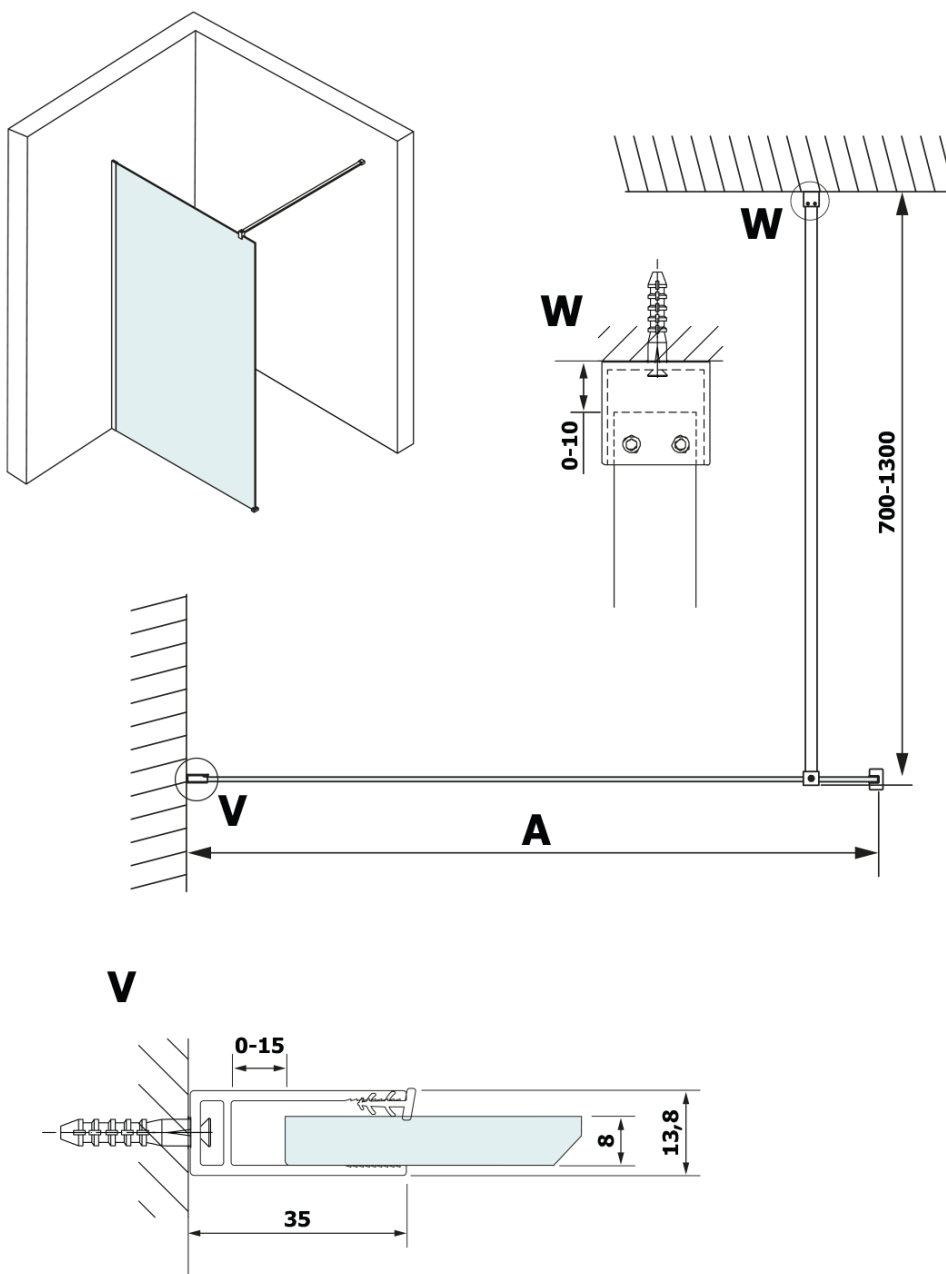

# VARIO BLACK jednodielna sprchová zástena na inštaláciu k stene, doska HPL Kara, 1100 mm

Objednací kód: GX2611GX1014

## Rozmery

Výška: 2000 mm  
Hĺbka: 1100 mm

## Vlastnosti

Farba profilu: Čierna mat  
Tvar: Jednostenná pevná  
Typ výplne: HPL laminát  
Hrúbka dosky: 8 mm  
Hmotnosť / ks: 29.64 kg  
Balenie: 2 ks  
Záruka: 2 roky

**VARIO BLACK jednodielna sprchová zástena na inštaláciu k stene, doska HPL Kara, 1100 mm**

**Technický list**

MODEL	A
GX2670	685-700
GX2680	785-800
GX2690	885-900
GX2610	985-1000
GX2611	1085-1100
GX2612	1185-1200
GX2613	1285-1300