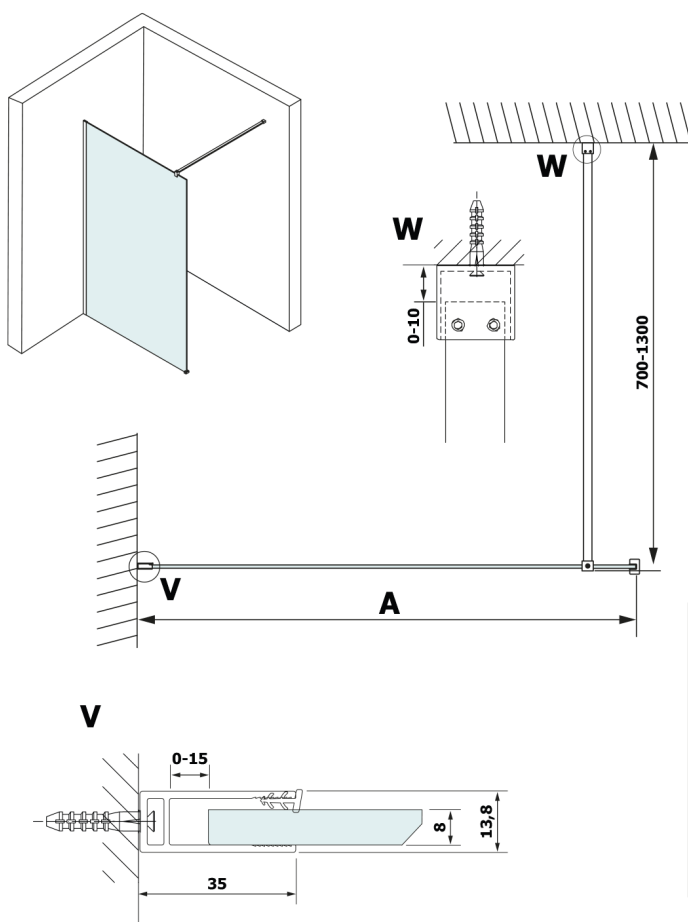

VARIO BLACK jednodielna sprchová zástena na inštaláciu k stene, doska HPL Kara, 1100 mm

Objednací kód: GX2611GX1014

Rozmery

Výška: 2000 mm

Hĺbka: 1100 mm

Vlastnosti

Záruka: 2 roky

Technický list

MODEL	A
GX2670	685-700
GX2680	785-800
GX2690	885-900
GX2610	985-1000
GX2611	1085-1100
GX2612	1185-1200
GX2613	1285-1300