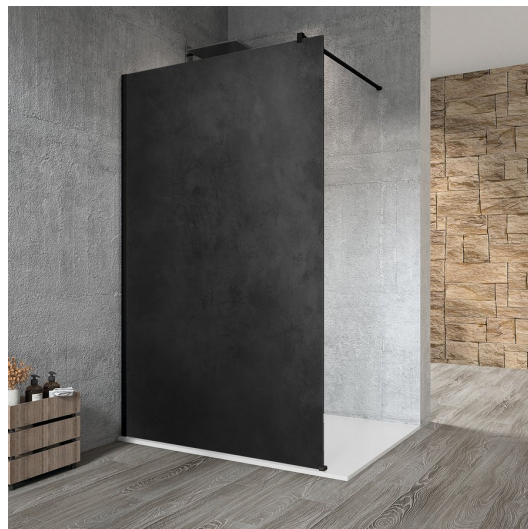

VARIO BLACK jednodielna sprchová zástena na inštaláciu k stene, doska HPL Kara, 1100 mm

Objednací kód: GX2611GX1014

Rozmery

Výška: 2000 mm

Hĺbka: 1100 mm

Vlastnosti

Záruka: 2 roky

Technický list

MODEL	A
GX2670	685-700
GX2680	785-800
GX2690	885-900
GX2610	985-1000
GX2611	1085-1100
GX2612	1185-1200
GX2613	1285-1300