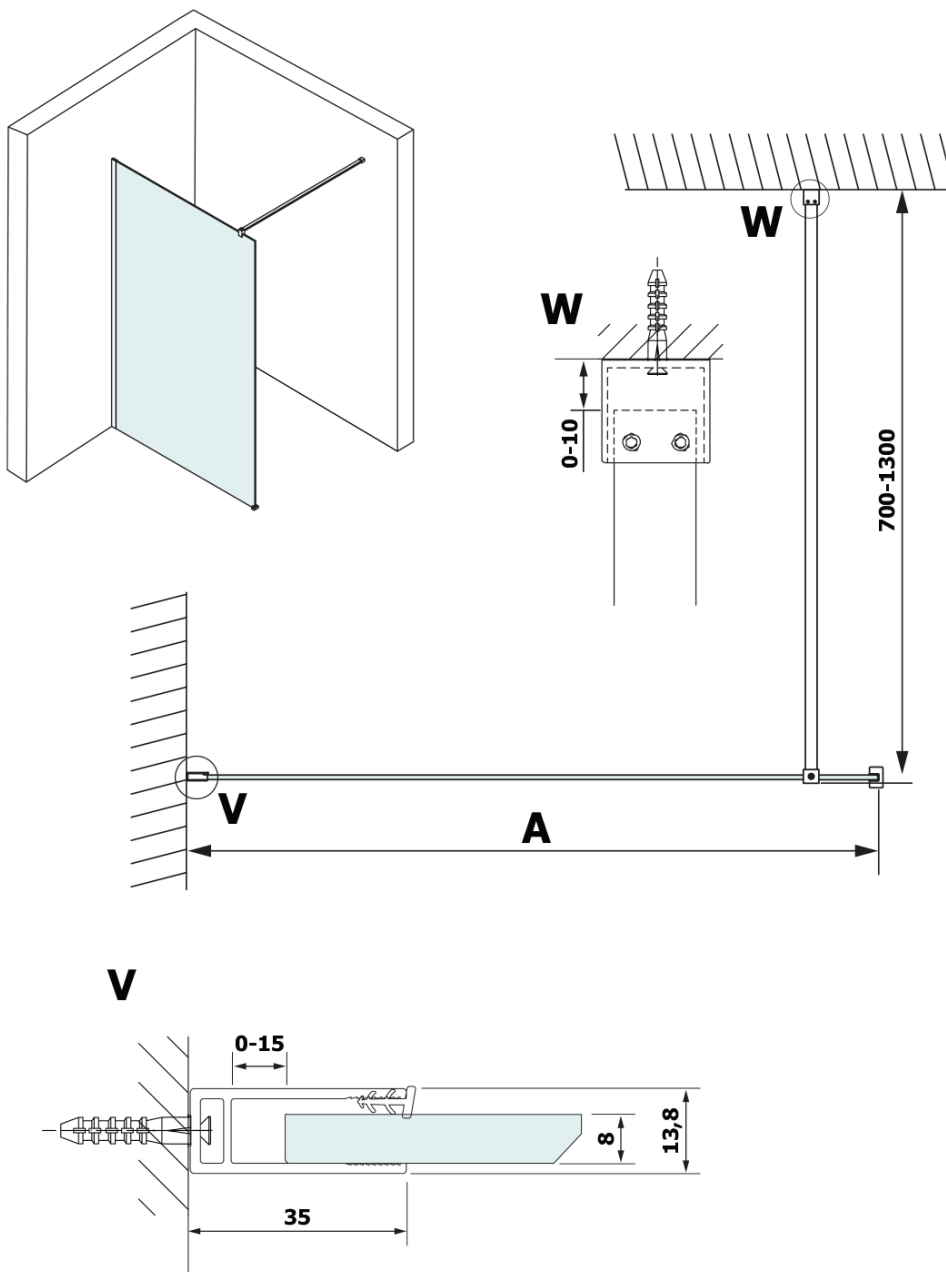

# VARIO BLACK jednodielna sprchová zástena na inštaláciu k stene, doska HPL Kara, 1000 mm

Objednací kód: GX2610GX1014

## Rozmery

Výška: 2000 mm  
Hĺbka: 1000 mm

## Vlastnosti

Farba profilu: Čierna mat  
Tvar: Jednostenná pevná  
Typ výplne: HPL laminát  
Hrúbka dosky: 8 mm  
Hmotnosť / ks: 27.22 kg  
Balenie: 2 ks  
Záruka: 2 roky

**VARIO BLACK jednodielna sprchová zástena na inštaláciu k stene, doska HPL Kara, 1000 mm**

**Technický list**

MODEL	A
GX2670	685-700
GX2680	785-800
GX2690	885-900
GX2610	985-1000
GX2611	1085-1100
GX2612	1185-1200
GX2613	1285-1300

**VARIO BLACK jednodielna sprchová zástena na inštaláciu k stene, doska HPL Kara, 1000 mm**