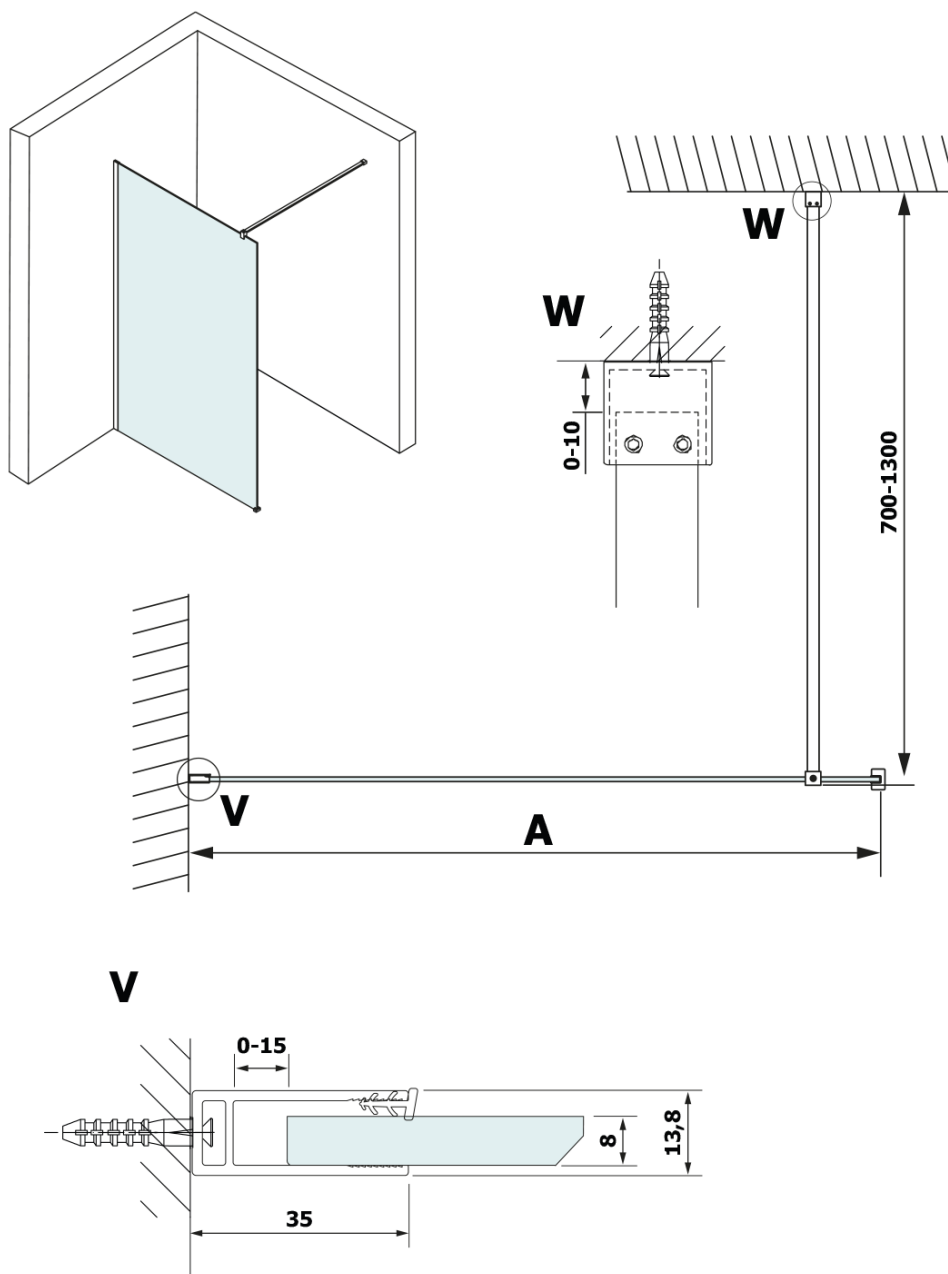

# VARIO BLACK jednodielna sprchová zástena na inštaláciu k stene, doska HPL Kara, 1000 mm

Objednací kód: GX2610GX1014

## Rozmery

Výška: 2000 mm  
Hĺbka: 1000 mm

## Vlastnosti

Farba profilu: Čierna mat  
Tvar: Jednostenná pevná  
Typ výplne: HPL laminát  
Hrúbka dosky: 8 mm  
Hmotnosť / ks: 27.22 kg  
Balenie: 2 ks  
Záruka: 2 roky

**VARIO BLACK jednodielna sprchová zástena na inštaláciu k stene, doska HPL Kara, 1000 mm**

**Technický list**

MODEL	A
GX2670	685-700
GX2680	785-800
GX2690	885-900
GX2610	985-1000
GX2611	1085-1100
GX2612	1185-1200
GX2613	1285-1300

**VARIO BLACK jednodielna sprchová zástena na inštaláciu k stene, doska HPL Kara, 1000 mm**