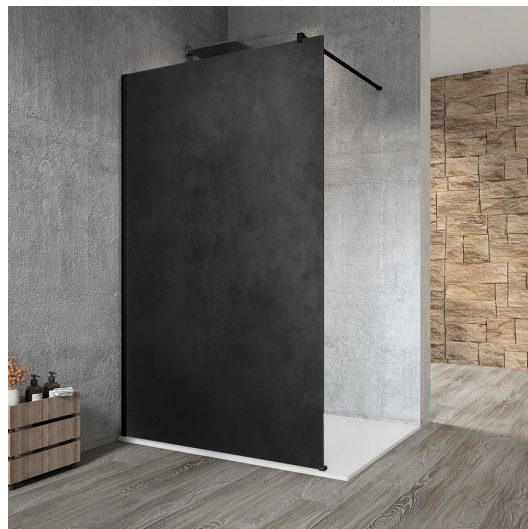

VARIO BLACK jednodielna sprchová zástena na inštaláciu k stene, doska HPL Kara, 1000 mm

Objednací kód: GX2610GX1014

Rozmery

Výška: 2000 mm

Hĺbka: 1000 mm

Vlastnosti

Záruka: 2 roky