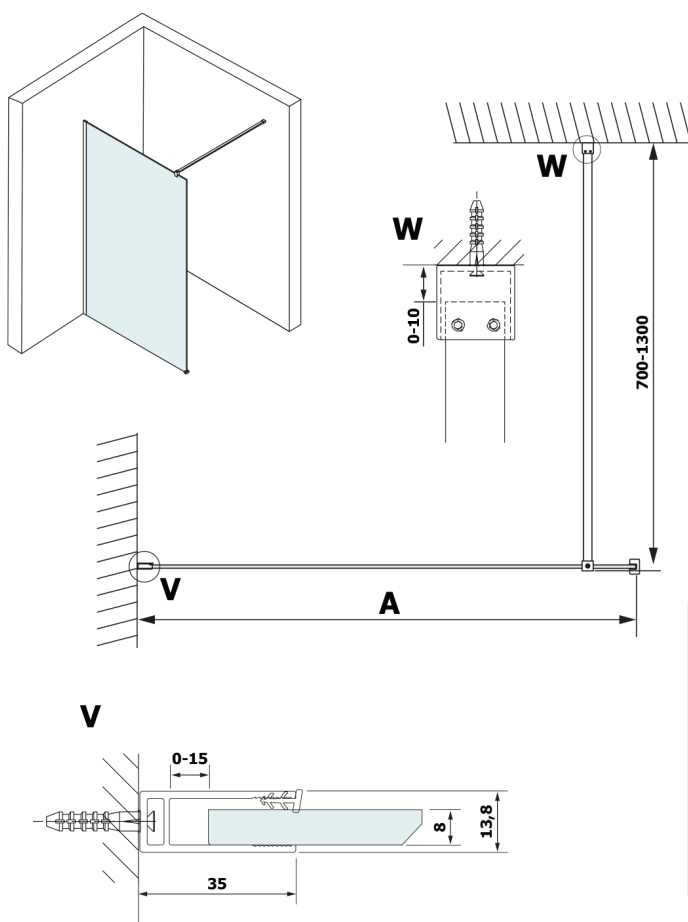

# VARIO BLACK jednodielna sprchová zástena na inštaláciu k stene, doska HPL Kara, 1000 mm

Objednací kód: GX2610GX1014

## Rozmery

Výška: 2000 mm

Hĺbka: 1000 mm

## Technický list

MODEL	A
GX2670	685-700
GX2680	785-800
GX2690	885-900
GX2610	985-1000
GX2611	1085-1100
GX2612	1185-1200
GX2613	1285-1300

# VARIO BLACK jednodielna sprchová zástena na inštaláciu k stene, doska HPL Kara, 1000 mm

MODEL	A
GX2670	685-700
GX2680	785-800
GX2690	885-900
GX2610	985-1000