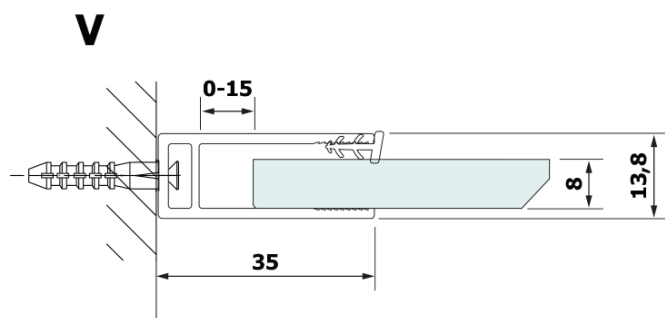

VARIO BLACK jednodielna sprchová zástena na inštaláciu k stene, doska HPL Kara, 900 mm

Objednací kód: GX2690GX1014

Základné informácie

Značka: Gelco
Séria: VARIO

Rozmery

Výška: 2000 mm
Hĺbka: 900 mm

Vlastnosti

Farba profilu: Čierna mat
Tvar: Jednostenná pevná
Typ výplne: HPL laminát
Hrúbka dosky: 8 mm
Hmotnosť / ks: 24.8 kg
Balenie: 2 ks
Záruka: 2 roky

Technický list

MODEL	A
GX2670	685-700
GX2680	785-800
GX2690	885-900
GX2610	985-1000

VARIO BLACK jednodielna sprchová zástena na inštaláciu k stene, doska HPL Kara, 900 mm

MODEL	A
GX2670	685-700
GX2680	785-800
GX2690	885-900
GX2610	985-1000
GX2611	1085-1100
GX2612	1185-1200
GX2613	1285-1300