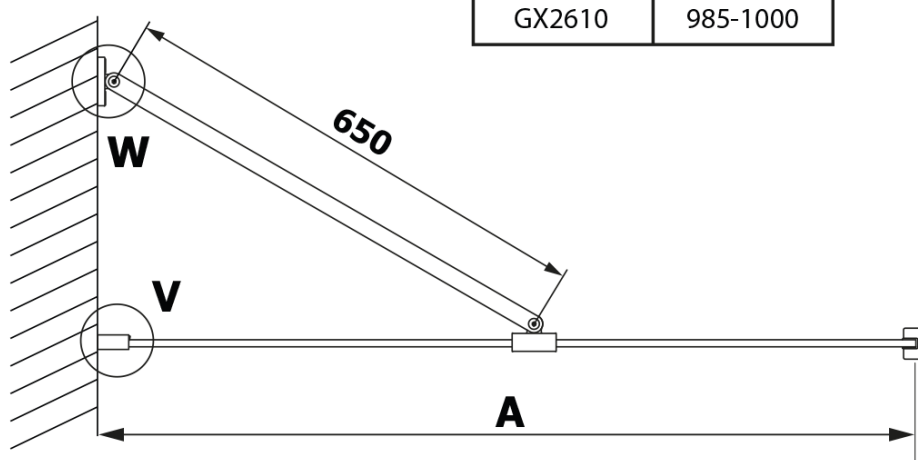

VARIO BLACK jednodielna sprchová zástena na inštaláciu k stene, doska HPL Kara, 900 mm

Objednací kód: GX2690GX1014

Základné informácie

Značka: Gelco
Séria: VARIO

Rozmery

Výška: 2000 mm
Hĺbka: 900 mm

Vlastnosti

Farba profilu: Čierna mat
Tvar: Jednostenná pevná
Typ výplne: HPL laminát
Hrúbka dosky: 8 mm
Hmotnosť / ks: 24.8 kg
Balenie: 2 ks
Záruka: 2 roky

Technický list

MODEL	A
GX2670	685-700
GX2680	785-800
GX2690	885-900
GX2610	985-1000

VARIO BLACK jednodielna sprchová zástena na inštaláciu k stene, doska HPL Kara, 900 mm

MODEL	A
GX2670	685-700
GX2680	785-800
GX2690	885-900
GX2610	985-1000
GX2611	1085-1100
GX2612	1185-1200
GX2613	1285-1300