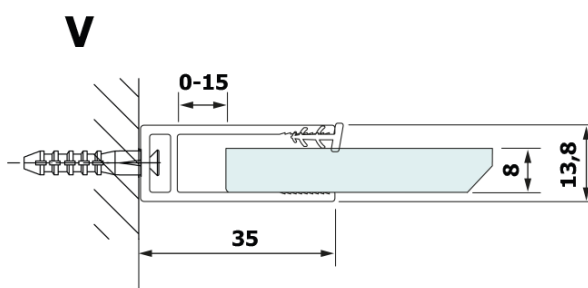

VARIO BLACK jednodielna sprchová zástena na inštaláciu k stene, doska HPL Kara, 900 mm

Objednací kód: GX2690GX1014

Základné informácie

Značka: Gelco
Séria: VARIO

Rozmery

Výška: 2000 mm
Hĺbka: 900 mm

Vlastnosti

Farba profilu: Čierna mat
Tvar: Jednostenná pevná
Typ výplne: HPL laminát
Hrúbka dosky: 8 mm
Hmotnosť / ks: 24.8 kg
Balenie: 2 ks
Záruka: 2 roky

Technický list

MODEL	A
GX2670	685-700
GX2680	785-800
GX2690	885-900
GX2610	985-1000

VARIO BLACK jednodielna sprchová zástena na inštaláciu k stene, doska HPL Kara, 900 mm

MODEL	A
GX2670	685-700
GX2680	785-800
GX2690	885-900
GX2610	985-1000
GX2611	1085-1100
GX2612	1185-1200
GX2613	1285-1300