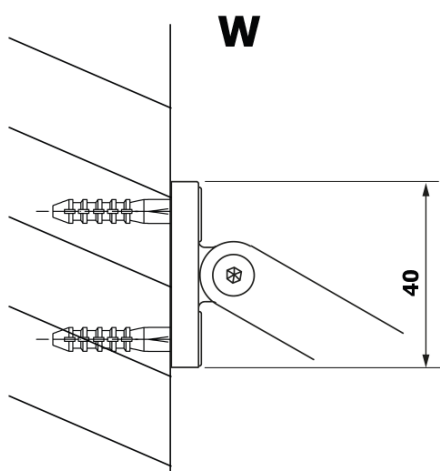

VARIO BLACK jednodielna sprchová zástena na inštaláciu k stene, doska HPL Kara, 900 mm

Objednací kód: GX2690GX1014

Základné informácie

Značka: Gelco
Séria: VARIO

Rozmery

Výška: 2000 mm
Hĺbka: 900 mm

Vlastnosti

Farba profilu: Čierna mat
Tvar: Jednostenná pevná
Typ výplne: HPL laminát
Hrúbka dosky: 8 mm
Hmotnosť / ks: 24.8 kg
Balenie: 2 ks
Záruka: 2 roky

Technický list

MODEL	A
GX2670	685-700
GX2680	785-800
GX2690	885-900
GX2610	985-1000

VARIO BLACK jednodielna sprchová zástena na inštaláciu k stene, doska HPL Kara, 900 mm

MODEL	A
GX2670	685-700
GX2680	785-800
GX2690	885-900
GX2610	985-1000
GX2611	1085-1100
GX2612	1185-1200
GX2613	1285-1300