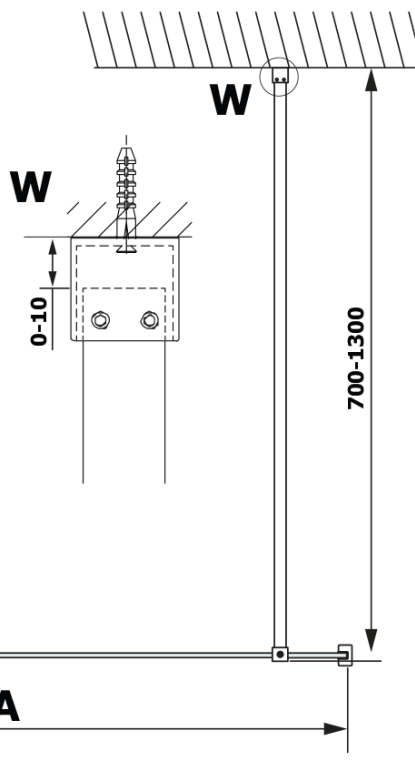

VARIO BLACK jednodielna sprchová zástena na inštaláciu k stene, doska HPL Kara, 900 mm

Objednací kód: GX2690GX1014

Základné informácie

Značka: Gelco
Séria: VARIO

Rozmery

Výška: 2000 mm
Hĺbka: 900 mm

Vlastnosti

Farba profilu: Čierna mat
Tvar: Jednostenná pevná
Typ výplne: HPL laminát
Hrúbka dosky: 8 mm
Hmotnosť / ks: 24.8 kg
Balenie: 2 ks
Záruka: 2 roky

Technický list

MODEL	A
GX2670	685-700
GX2680	785-800
GX2690	885-900
GX2610	985-1000

VARIO BLACK jednodielna sprchová zástena na inštaláciu k stene, doska HPL Kara, 900 mm

MODEL	A
GX2670	685-700
GX2680	785-800
GX2690	885-900
GX2610	985-1000
GX2611	1085-1100
GX2612	1185-1200
GX2613	1285-1300