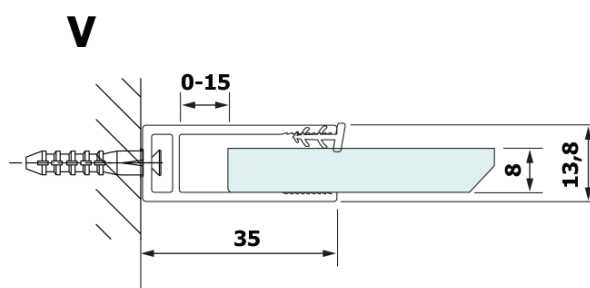

VARIO BLACK jednodielna sprchová zástena na inštaláciu k stene, doska HPL Kara, 900 mm

Objednací kód: GX2690GX1014

Základné informácie

Značka: Gelco
Séria: VARIO

Rozmery

Výška: 2000 mm
Hĺbka: 900 mm

Vlastnosti

Farba profilu: Čierna mat
Tvar: Jednostenná pevná
Typ výplne: HPL laminát
Hrúbka dosky: 8 mm
Hmotnosť / ks: 24.8 kg
Balenie: 2 ks
Záruka: 2 roky

Technický list

MODEL	A
GX2670	685-700
GX2680	785-800
GX2690	885-900
GX2610	985-1000

VARIO BLACK jednodielna sprchová zástena na inštaláciu k stene, doska HPL Kara, 900 mm

MODEL	A
GX2670	685-700
GX2680	785-800
GX2690	885-900
GX2610	985-1000
GX2611	1085-1100
GX2612	1185-1200
GX2613	1285-1300