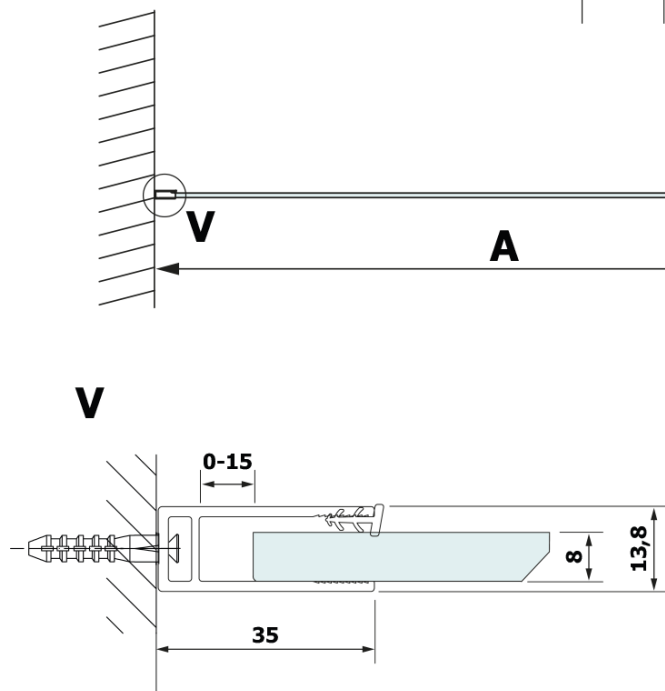

VARIO BLACK jednodielna sprchová zástena na inštaláciu k stene, doska HPL Kara, 900 mm

Objednací kód: GX2690GX1014

Základné informácie

Značka: Gelco
Séria: VARIO

Rozmery

Výška: 2000 mm
Hĺbka: 900 mm

Vlastnosti

Farba profilu: Čierna mat
Tvar: Jednostenná pevná
Typ výplne: HPL laminát
Hrúbka dosky: 8 mm
Hmotnosť / ks: 24.8 kg
Balenie: 2 ks
Záruka: 2 roky

Technický list

MODEL	A
GX2670	685-700
GX2680	785-800
GX2690	885-900
GX2610	985-1000

VARIO BLACK jednodielna sprchová zástena na inštaláciu k stene, doska HPL Kara, 900 mm

MODEL	A
GX2670	685-700
GX2680	785-800
GX2690	885-900
GX2610	985-1000
GX2611	1085-1100
GX2612	1185-1200
GX2613	1285-1300