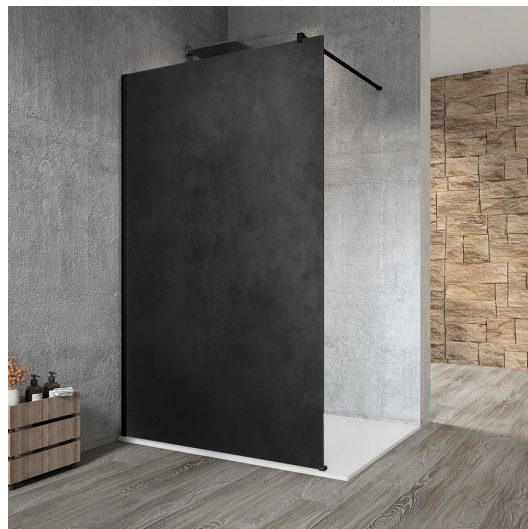

# VARIO BLACK jednodielna sprchová zástena na inštaláciu k stene, doska HPL Kara, 900 mm

Objednací kód: GX2690GX1014

## Rozmery

Výška: 2000 mm

Hĺbka: 900 mm

## Technický list

MODEL	A
GX2670	685-700
GX2680	785-800
GX2690	885-900
GX2610	985-1000

**VARIO BLACK jednodielna sprchová zástena na inštaláciu k stene, doska HPL Kara, 900 mm**

MODEL	A
GX2670	685-700
GX2680	785-800
GX2690	885-900
GX2610	985-1000
GX2611	1085-1100
GX2612	1185-1200
GX2613	1285-1300