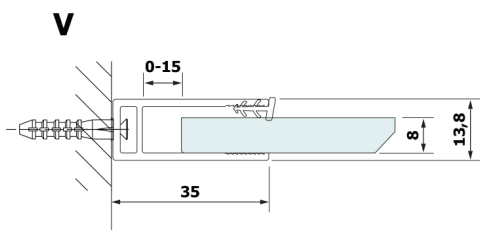

# VARIO BLACK jednodielna sprchová zástena na inštaláciu k stene, doska HPL Kara, 900 mm

Objednací kód: GX2690GX1014

## Rozmery

Výška: 2000 mm

Hĺbka: 900 mm

## Technický list

MODEL	A
GX2670	685-700
GX2680	785-800
GX2690	885-900
GX2610	985-1000

**VARIO BLACK jednodielna sprchová zástena na inštaláciu k stene, doska HPL Kara, 900 mm**

MODEL	A
GX2670	685-700
GX2680	785-800
GX2690	885-900
GX2610	985-1000
GX2611	1085-1100
GX2612	1185-1200
GX2613	1285-1300