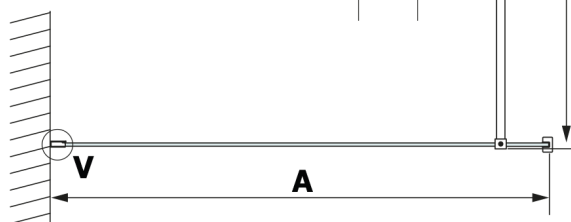

## Rozmery

Výška: 2000 mm

Hĺbka: 900 mm

## Technický list

MODEL	A
GX2670	685-700
GX2680	785-800
GX2690	885-900
GX2610	985-1000

**VARIO BLACK jednodielna sprchová zástena na inštaláciu k stene, doska HPL Kara, 900 mm**

MODEL	A
GX2670	685-700
GX2680	785-800
GX2690	885-900
GX2610	985-1000
GX2611	1085-1100
GX2612	1185-1200
GX2613	1285-1300