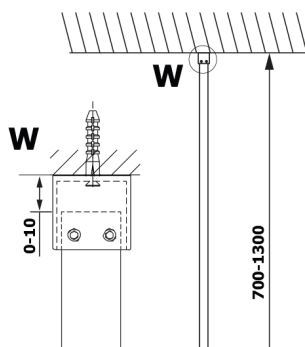

## Rozmery

Výška: 2000 mm

Hĺbka: 900 mm

## Technický list

MODEL	A
GX2670	685-700
GX2680	785-800
GX2690	885-900
GX2610	985-1000

**VARIO BLACK jednodielna sprchová zástena na inštaláciu k stene, doska HPL Kara, 900 mm**

MODEL	A
GX2670	685-700
GX2680	785-800
GX2690	885-900
GX2610	985-1000
GX2611	1085-1100
GX2612	1185-1200
GX2613	1285-1300