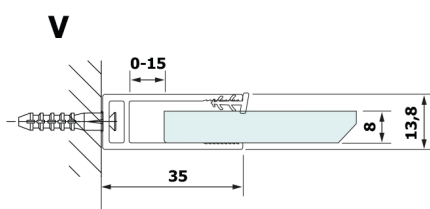

# VARIO BLACK jednodielna sprchová zástena na inštaláciu k stene, doska HPL Kara, 900 mm

Objednací kód: GX2690GX1014

## Rozmery

Výška: 2000 mm

Hĺbka: 900 mm

## Technický list

MODEL	A
GX2670	685-700
GX2680	785-800
GX2690	885-900
GX2610	985-1000

**VARIO BLACK jednodielna sprchová zástena na inštaláciu k stene, doska HPL Kara, 900 mm**

MODEL	A
GX2670	685-700
GX2680	785-800
GX2690	885-900
GX2610	985-1000
GX2611	1085-1100
GX2612	1185-1200
GX2613	1285-1300