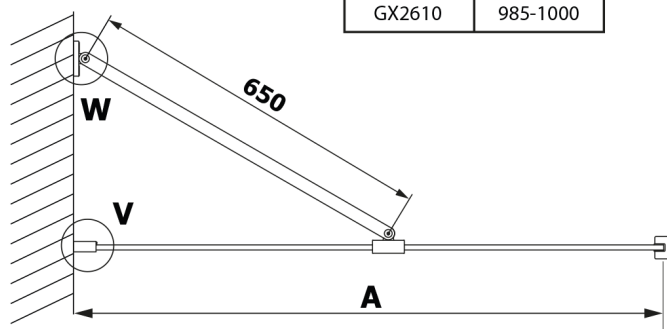

# VARIO BLACK jednodielna sprchová zástena na inštaláciu k stene, doska HPL Kara, 900 mm

Objednací kód: GX2690GX1014

## Rozmery

Výška: 2000 mm

Hĺbka: 900 mm

## Technický list

MODEL	A
GX2670	685-700
GX2680	785-800
GX2690	885-900
GX2610	985-1000

**VARIO BLACK jednodielna sprchová zástena na inštaláciu k stene, doska HPL Kara, 900 mm**

MODEL	A
GX2670	685-700
GX2680	785-800
GX2690	885-900
GX2610	985-1000
GX2611	1085-1100
GX2612	1185-1200
GX2613	1285-1300