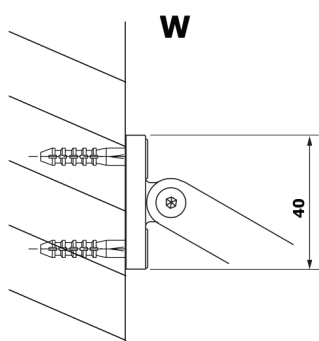

# VARIO BLACK jednodielna sprchová zástena na inštaláciu k stene, doska HPL Kara, 900 mm

Objednací kód: GX2690GX1014

## Rozmery

Výška: 2000 mm

Hĺbka: 900 mm

## Technický list

MODEL	A
GX2670	685-700
GX2680	785-800
GX2690	885-900
GX2610	985-1000

**VARIO BLACK jednodielna sprchová zástena na inštaláciu k stene, doska HPL Kara, 900 mm**

MODEL	A
GX2670	685-700
GX2680	785-800
GX2690	885-900
GX2610	985-1000
GX2611	1085-1100
GX2612	1185-1200
GX2613	1285-1300