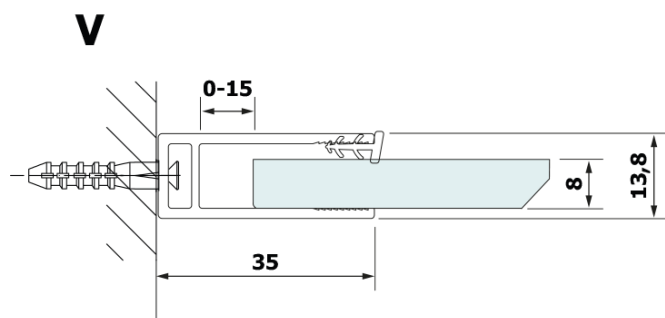

# VARIO BLACK jednodielna sprchová zástena na inštaláciu k stene, doska HPL Kara, 800 mm

Objednací kód: GX2680GX1014

## Rozmery

Výška: 2000 mm  
Hĺbka: 800 mm

## Vlastnosti

Farba profilu: Čierna mat  
Tvar: Jednostenná pevná  
Typ výplne: HPL laminát  
Hrúbka dosky: 8 mm  
Hmotnosť / ks: 22.38 kg  
Balenie: 2 ks  
Záruka: 2 roky

**VARIO BLACK jednodielna sprchová zástena na inštaláciu k stene, doska HPL Kara, 800 mm**

**Technický list**

MODEL	A
GX2670	685-700
GX2680	785-800
GX2690	885-900
GX2610	985-1000

**VARIO BLACK jednodielna sprchová zástena na inštaláciu k stene, doska HPL Kara, 800 mm**

MODEL	A
GX2670	685-700
GX2680	785-800
GX2690	885-900
GX2610	985-1000
GX2611	1085-1100
GX2612	1185-1200
GX2613	1285-1300