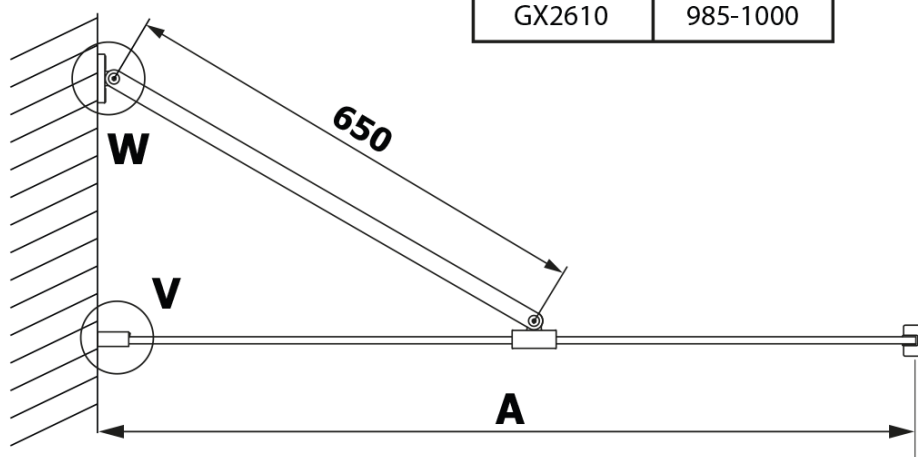

## Rozmery

Výška: 2000 mm  
Hĺbka: 800 mm

## Vlastnosti

Farba profilu: Čierna mat  
Tvar: Jednostenná pevná  
Typ výplne: HPL laminát  
Hrúbka dosky: 8 mm  
Hmotnosť / ks: 22.38 kg  
Balenie: 2 ks  
Záruka: 2 roky

**VARIO BLACK jednodielna sprchová zástena na inštaláciu k stene, doska HPL Kara, 800 mm**

**Technický list**

MODEL	A
GX2670	685-700
GX2680	785-800
GX2690	885-900
GX2610	985-1000

**VARIO BLACK jednodielna sprchová zástena na inštaláciu k stene, doska HPL Kara, 800 mm**

MODEL	A
GX2670	685-700
GX2680	785-800
GX2690	885-900
GX2610	985-1000
GX2611	1085-1100
GX2612	1185-1200
GX2613	1285-1300