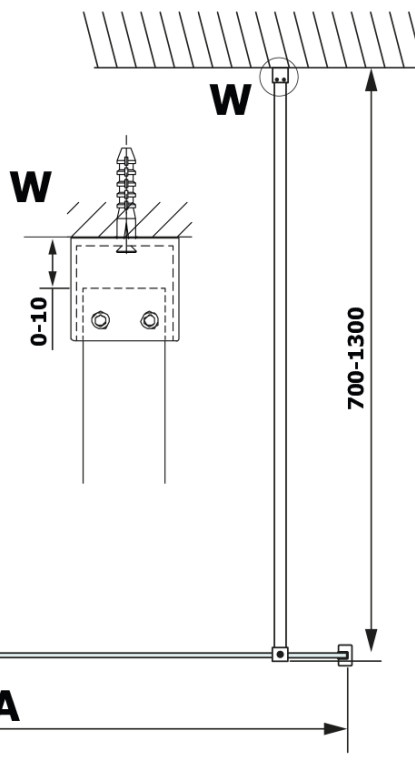

# VARIO BLACK jednodielna sprchová zástena na inštaláciu k stene, doska HPL Kara, 800 mm

Objednací kód: GX2680GX1014

## Rozmery

Výška: 2000 mm  
Hĺbka: 800 mm

## Vlastnosti

Farba profilu: Čierna mat  
Tvar: Jednostenná pevná  
Typ výplne: HPL laminát  
Hrúbka dosky: 8 mm  
Hmotnosť / ks: 22.38 kg  
Balenie: 2 ks  
Záruka: 2 roky

**VARIO BLACK jednodielna sprchová zástena na inštaláciu k stene, doska HPL Kara, 800 mm**

**Technický list**

MODEL	A
GX2670	685-700
GX2680	785-800
GX2690	885-900
GX2610	985-1000

**VARIO BLACK jednodielna sprchová zástena na inštaláciu k stene, doska HPL Kara, 800 mm**

MODEL	A
GX2670	685-700
GX2680	785-800
GX2690	885-900
GX2610	985-1000
GX2611	1085-1100
GX2612	1185-1200
GX2613	1285-1300