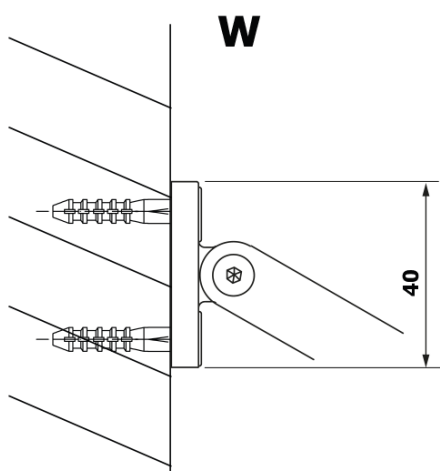

# VARIO BLACK jednodielna sprchová zástena na inštaláciu k stene, doska HPL Kara, 800 mm

Objednací kód: GX2680GX1014

## Rozmery

Výška: 2000 mm  
Hĺbka: 800 mm

## Vlastnosti

Farba profilu: Čierna mat  
Tvar: Jednostenná pevná  
Typ výplne: HPL laminát  
Hrúbka dosky: 8 mm  
Hmotnosť / ks: 22.38 kg  
Balenie: 2 ks  
Záruka: 2 roky

**VARIO BLACK jednodielna sprchová zástena na inštaláciu k stene, doska HPL Kara, 800 mm**

**Technický list**

MODEL	A
GX2670	685-700
GX2680	785-800
GX2690	885-900
GX2610	985-1000

**VARIO BLACK jednodielna sprchová zástena na inštaláciu k stene, doska HPL Kara, 800 mm**

MODEL	A
GX2670	685-700
GX2680	785-800
GX2690	885-900
GX2610	985-1000
GX2611	1085-1100
GX2612	1185-1200
GX2613	1285-1300