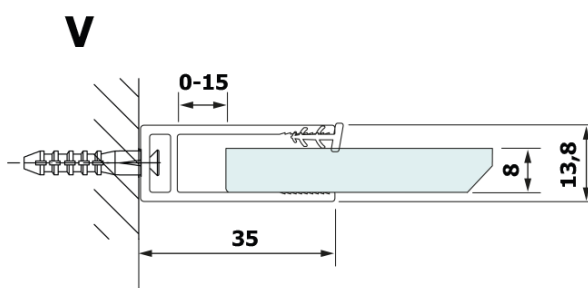

# VARIO BLACK jednodielna sprchová zástena na inštaláciu k stene, doska HPL Kara, 800 mm

Objednací kód: GX2680GX1014

## Rozmery

Výška: 2000 mm  
Hĺbka: 800 mm

## Vlastnosti

Farba profilu: Čierna mat  
Tvar: Jednostenná pevná  
Typ výplne: HPL laminát  
Hrúbka dosky: 8 mm  
Hmotnosť / ks: 22.38 kg  
Balenie: 2 ks  
Záruka: 2 roky

**VARIO BLACK jednodielna sprchová zástena na inštaláciu k stene, doska HPL Kara, 800 mm**

**Technický list**

MODEL	A
GX2670	685-700
GX2680	785-800
GX2690	885-900
GX2610	985-1000

**VARIO BLACK jednodielna sprchová zástena na inštaláciu k stene, doska HPL Kara, 800 mm**

MODEL	A
GX2670	685-700
GX2680	785-800
GX2690	885-900
GX2610	985-1000
GX2611	1085-1100
GX2612	1185-1200
GX2613	1285-1300