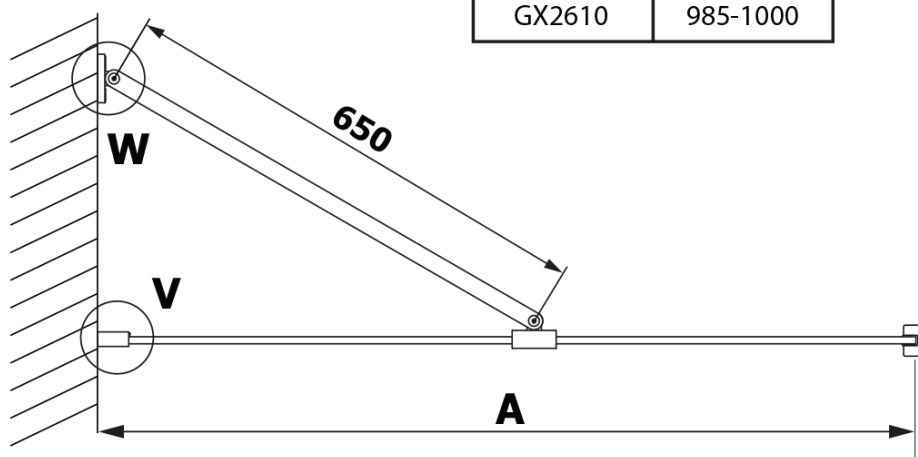

VARIO BLACK jednodielna sprchová zástena na inštaláciu k stene, doska HPL Kara, 800 mm

Objednací kód: GX2680GX1014

Základné informácie

Značka: Gelco
Séria: VARIO

Rozmery

Výška: 2000 mm
Hĺbka: 800 mm

Vlastnosti

Farba profilu: Čierna mat
Tvar: Jednostenná pevná
Typ výplne: HPL laminát
Hrúbka dosky: 8 mm
Hmotnosť / ks: 22.38 kg
Balenie: 2 ks
Záruka: 2 roky

VARIO BLACK jednodielna sprchová zástena na inštaláciu k stene, doska HPL Kara, 800 mm

Technický list

MODEL	A
GX2670	685-700
GX2680	785-800
GX2690	885-900
GX2610	985-1000

VARIO BLACK jednodielna sprchová zástena na inštaláciu k stene, doska HPL Kara, 800 mm

MODEL	A
GX2670	685-700
GX2680	785-800
GX2690	885-900
GX2610	985-1000
GX2611	1085-1100
GX2612	1185-1200
GX2613	1285-1300