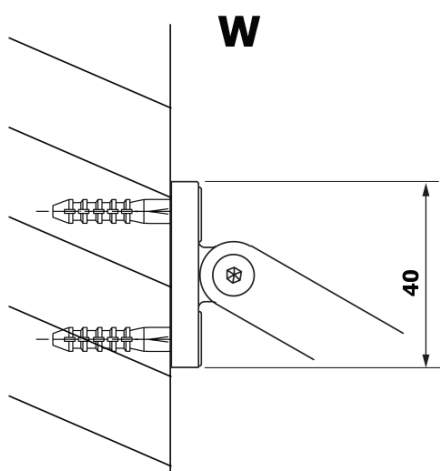

VARIO BLACK jednodielna sprchová zástena na inštaláciu k stene, doska HPL Kara, 800 mm

Objednací kód: GX2680GX1014

Základné informácie

Značka: Gelco
Séria: VARIO

Rozmery

Výška: 2000 mm
Hĺbka: 800 mm

Vlastnosti

Farba profilu: Čierna mat
Tvar: Jednostenná pevná
Typ výplne: HPL laminát
Hrúbka dosky: 8 mm
Hmotnosť / ks: 22.38 kg
Balenie: 2 ks
Záruka: 2 roky

VARIO BLACK jednodielna sprchová zástena na inštaláciu k stene, doska HPL Kara, 800 mm

Technický list

MODEL	A
GX2670	685-700
GX2680	785-800
GX2690	885-900
GX2610	985-1000

VARIO BLACK jednodielna sprchová zástena na inštaláciu k stene, doska HPL Kara, 800 mm

MODEL	A
GX2670	685-700
GX2680	785-800
GX2690	885-900
GX2610	985-1000
GX2611	1085-1100
GX2612	1185-1200
GX2613	1285-1300