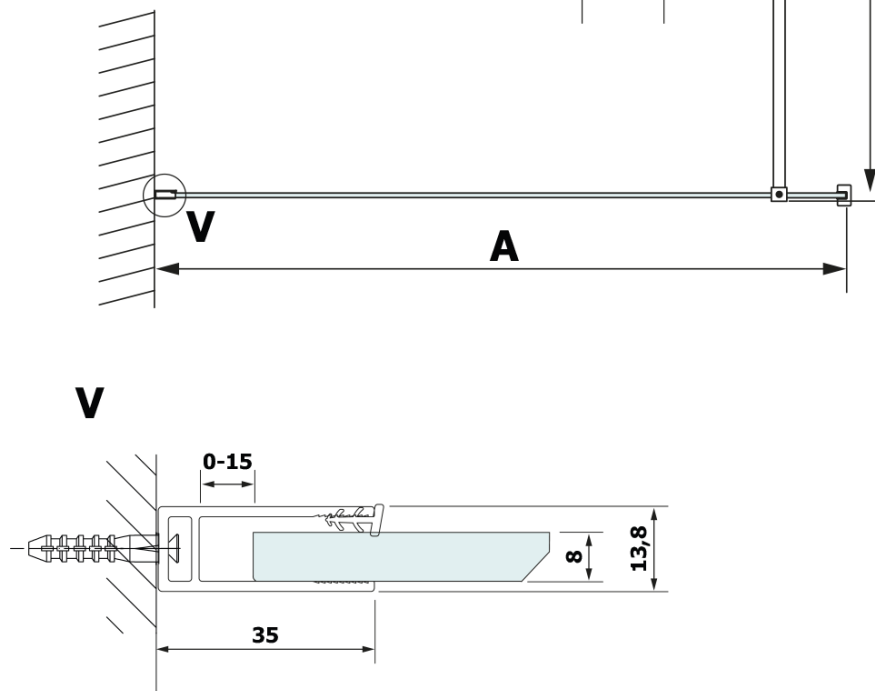

VARIO BLACK jednodielna sprchová zástena na inštaláciu k stene, doska HPL Kara, 800 mm

Objednací kód: GX2680GX1014

Základné informácie

Značka: Gelco
Séria: VARIO

Rozmery

Výška: 2000 mm
Hĺbka: 800 mm

Vlastnosti

Farba profilu: Čierna mat
Tvar: Jednostenná pevná
Typ výplne: HPL laminát
Hrúbka dosky: 8 mm
Hmotnosť / ks: 22.38 kg
Balenie: 2 ks
Záruka: 2 roky

VARIO BLACK jednodielna sprchová zástena na inštaláciu k stene, doska HPL Kara, 800 mm

Technický list

MODEL	A
GX2670	685-700
GX2680	785-800
GX2690	885-900
GX2610	985-1000

VARIO BLACK jednodielna sprchová zástena na inštaláciu k stene, doska HPL Kara, 800 mm

MODEL	A
GX2670	685-700
GX2680	785-800
GX2690	885-900
GX2610	985-1000
GX2611	1085-1100
GX2612	1185-1200
GX2613	1285-1300