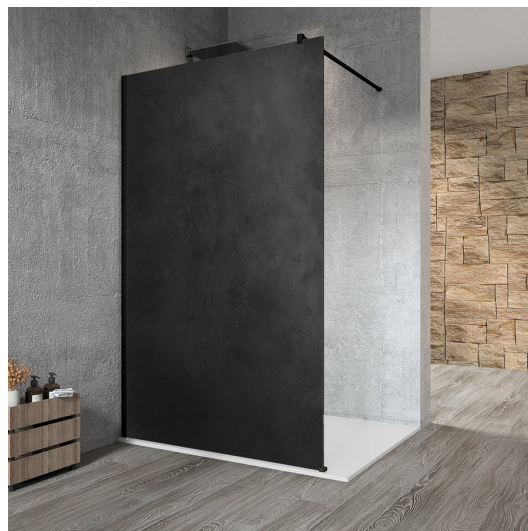

VARIO BLACK jednodielna sprchová zástena na inštaláciu k stene, doska HPL Kara, 800 mm

Objednací kód: GX2680GX1014

Základné informácie

Značka: Gelco
Séria: VARIO

Rozmery

Výška: 2000 mm
Hĺbka: 800 mm

Vlastnosti

Farba profilu: Čierna mat
Tvar: Jednostenná pevná
Typ výplne: HPL laminát
Hrúbka dosky: 8 mm
Hmotnosť / ks: 22.38 kg
Balenie: 2 ks
Záruka: 2 roky

VARIO BLACK jednodielna sprchová zástena na inštaláciu k stene, doska HPL Kara, 800 mm

Technický list

MODEL	A
GX2670	685-700
GX2680	785-800
GX2690	885-900
GX2610	985-1000

VARIO BLACK jednodielna sprchová zástena na inštaláciu k stene, doska HPL Kara, 800 mm

MODEL	A
GX2670	685-700
GX2680	785-800
GX2690	885-900
GX2610	985-1000
GX2611	1085-1100
GX2612	1185-1200
GX2613	1285-1300