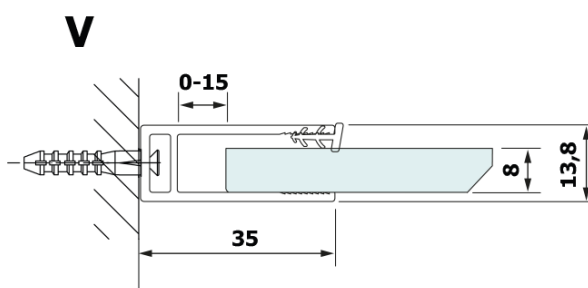

VARIO BLACK jednodielna sprchová zástena na inštaláciu k stene, doska HPL Kara, 800 mm

Objednací kód: GX2680GX1014

Základné informácie

Značka: Gelco
Séria: VARIO

Rozmery

Výška: 2000 mm
Hĺbka: 800 mm

Vlastnosti

Farba profilu: Čierna mat
Tvar: Jednostenná pevná
Typ výplne: HPL laminát
Hrúbka dosky: 8 mm
Hmotnosť / ks: 22.38 kg
Balenie: 2 ks
Záruka: 2 roky

VARIO BLACK jednodielna sprchová zástena na inštaláciu k stene, doska HPL Kara, 800 mm

Technický list

MODEL	A
GX2670	685-700
GX2680	785-800
GX2690	885-900
GX2610	985-1000

VARIO BLACK jednodielna sprchová zástena na inštaláciu k stene, doska HPL Kara, 800 mm

MODEL	A
GX2670	685-700
GX2680	785-800
GX2690	885-900
GX2610	985-1000
GX2611	1085-1100
GX2612	1185-1200
GX2613	1285-1300