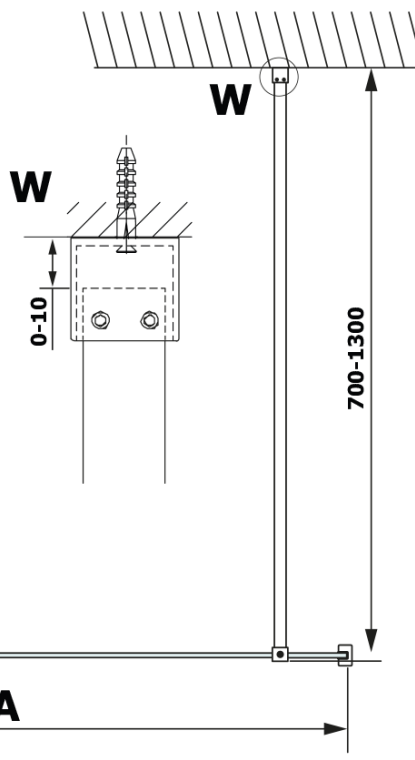

VARIO BLACK jednodielna sprchová zástena na inštaláciu k stene, doska HPL Kara, 800 mm

Objednací kód: GX2680GX1014

Základné informácie

Značka: Gelco
Séria: VARIO

Rozmery

Výška: 2000 mm
Hĺbka: 800 mm

Vlastnosti

Farba profilu: Čierna mat
Tvar: Jednostenná pevná
Typ výplne: HPL laminát
Hrúbka dosky: 8 mm
Hmotnosť / ks: 22.38 kg
Balenie: 2 ks
Záruka: 2 roky

VARIO BLACK jednodielna sprchová zástena na inštaláciu k stene, doska HPL Kara, 800 mm

Technický list

MODEL	A
GX2670	685-700
GX2680	785-800
GX2690	885-900
GX2610	985-1000

VARIO BLACK jednodielna sprchová zástena na inštaláciu k stene, doska HPL Kara, 800 mm

MODEL	A
GX2670	685-700
GX2680	785-800
GX2690	885-900
GX2610	985-1000
GX2611	1085-1100
GX2612	1185-1200
GX2613	1285-1300