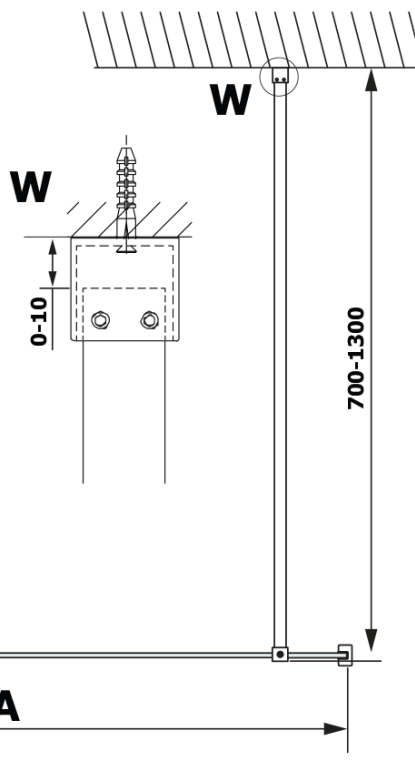

# VARIO BLACK jednodielna sprchová zástena na inštaláciu k stene, doska HPL Kara, 800 mm

Objednací kód: GX2680GX1014

## Rozmery

Výška: 2000 mm  
Hĺbka: 800 mm

## Vlastnosti

Farba profilu: Čierna mat  
Tvar: Jednostenná pevná  
Typ výplne: HPL laminát  
Hrúbka dosky: 8 mm  
Hmotnosť / ks: 22.38 kg  
Balenie: 2 ks  
Záruka: 2 roky

### Technický list

MODEL	A
GX2670	685-700
GX2680	785-800
GX2690	885-900
GX2610	985-1000

**VARIO BLACK jednodielna sprchová zástena na inštaláciu k stene, doska HPL Kara, 800 mm**

MODEL	A
GX2670	685-700
GX2680	785-800
GX2690	885-900
GX2610	985-1000
GX2611	1085-1100
GX2612	1185-1200
GX2613	1285-1300