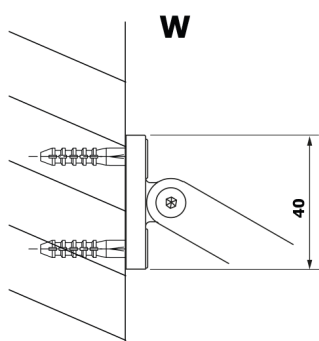

VARIO BLACK jednodielna sprchová zástena na inštaláciu k stene, doska HPL Kara, 800 mm

Objednací kód: GX2680GX1014

Rozmery

Výška: 2000 mm

Hĺbka: 800 mm

Vlastnosti

Záruka: 2 roky

Technický list

| MODEL | A |
|--------|----------|
| GX2670 | 685-700 |
| GX2680 | 785-800 |
| GX2690 | 885-900 |
| GX2610 | 985-1000 |

VARIO BLACK jednodielna sprchová zástena na inštaláciu k stene, doska HPL Kara, 800 mm

| MODEL | A |
|--------|-----------|
| GX2670 | 685-700 |
| GX2680 | 785-800 |
| GX2690 | 885-900 |
| GX2610 | 985-1000 |
| GX2611 | 1085-1100 |
| GX2612 | 1185-1200 |
| GX2613 | 1285-1300 |