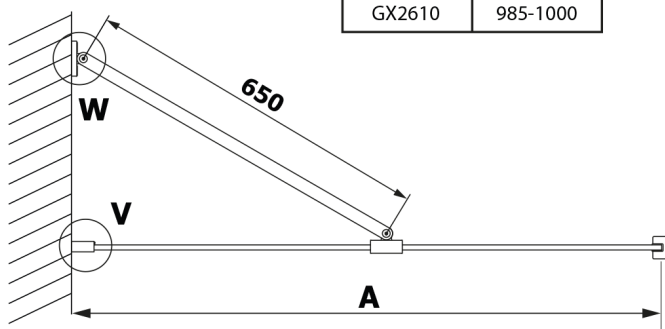

VARIO BLACK jednodielna sprchová zástena na inštaláciu k stene, doska HPL Kara, 800 mm

Objednací kód: GX2680GX1014

Rozmery

Výška: 2000 mm

Hĺbka: 800 mm

Vlastnosti

Záruka: 2 roky

Technický list

| MODEL | A |
|--------|----------|
| GX2670 | 685-700 |
| GX2680 | 785-800 |
| GX2690 | 885-900 |
| GX2610 | 985-1000 |

VARIO BLACK jednodielna sprchová zástena na inštaláciu k stene, doska HPL Kara, 800 mm

| MODEL | A |
|--------|-----------|
| GX2670 | 685-700 |
| GX2680 | 785-800 |
| GX2690 | 885-900 |
| GX2610 | 985-1000 |
| GX2611 | 1085-1100 |
| GX2612 | 1185-1200 |
| GX2613 | 1285-1300 |