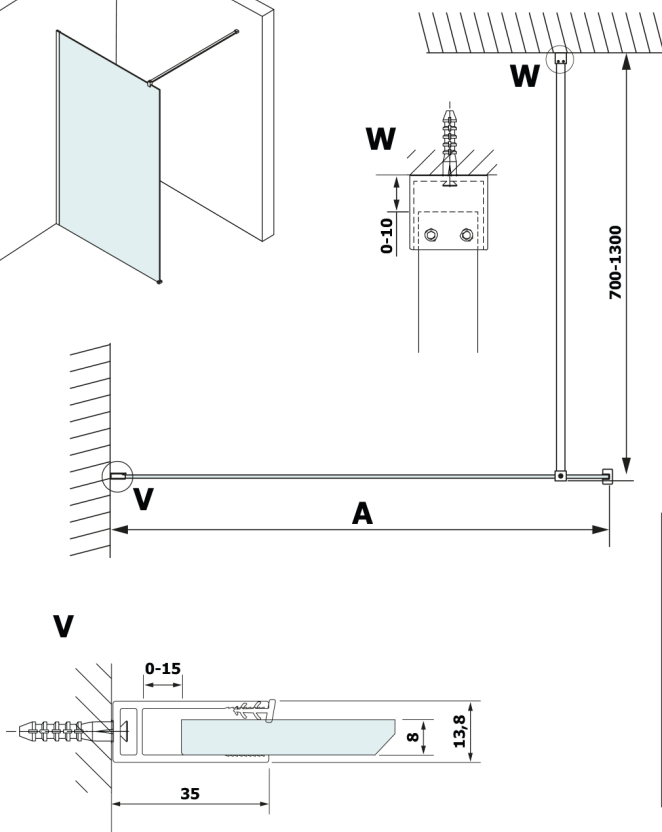

VARIO BLACK jednodielna sprchová zástena na inštaláciu k stene, doska HPL Kara, 800 mm

Objednací kód: GX2680GX1014

Rozmery

Výška: 2000 mm

Hĺbka: 800 mm

Vlastnosti

Záruka: 2 roky

Technický list

| MODEL | A |
|--------|----------|
| GX2670 | 685-700 |
| GX2680 | 785-800 |
| GX2690 | 885-900 |
| GX2610 | 985-1000 |

VARIO BLACK jednodielna sprchová zástena na inštaláciu k stene, doska HPL Kara, 800 mm

| MODEL | A |
|--------|-----------|
| GX2670 | 685-700 |
| GX2680 | 785-800 |
| GX2690 | 885-900 |
| GX2610 | 985-1000 |
| GX2611 | 1085-1100 |
| GX2612 | 1185-1200 |
| GX2613 | 1285-1300 |