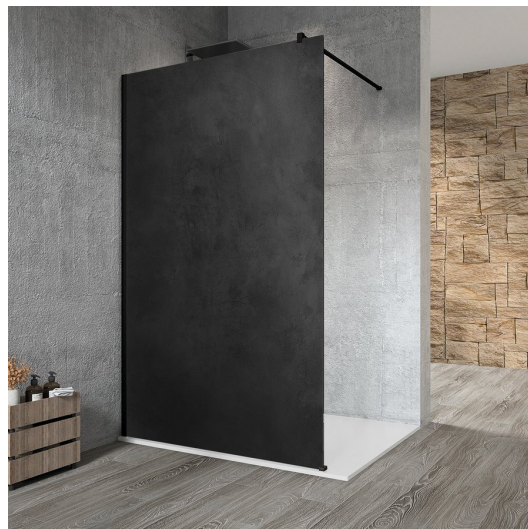

VARIO BLACK jednodielna sprchová zástena na inštaláciu k stene, doska HPL Kara, 800 mm

Objednací kód: GX2680GX1014

Rozmery

Výška: 2000 mm

Hĺbka: 800 mm

Vlastnosti

Záruka: 2 roky

Technický list

| MODEL | A |
|--------|----------|
| GX2670 | 685-700 |
| GX2680 | 785-800 |
| GX2690 | 885-900 |
| GX2610 | 985-1000 |

VARIO BLACK jednodielna sprchová zástena na inštaláciu k stene, doska HPL Kara, 800 mm