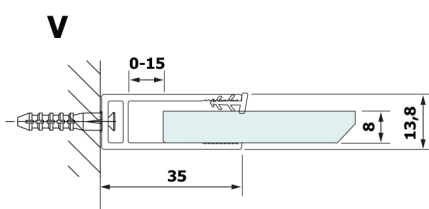

VARIO BLACK jednodielna sprchová zástena na inštaláciu k stene, doska HPL Kara, 800 mm

Objednací kód: GX2680GX1014

Rozmery

Výška: 2000 mm

Hĺbka: 800 mm

Vlastnosti

Záruka: 2 roky

Technický list

| MODEL | A |
|--------|----------|
| GX2670 | 685-700 |
| GX2680 | 785-800 |
| GX2690 | 885-900 |
| GX2610 | 985-1000 |

VARIO BLACK jednodielna sprchová zástena na inštaláciu k stene, doska HPL Kara, 800 mm