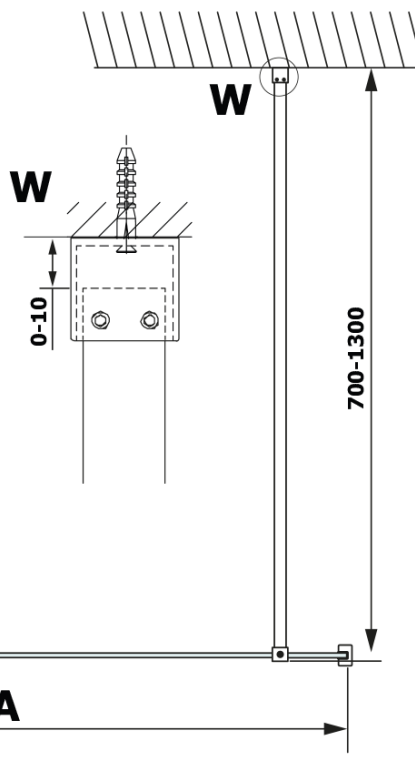

VARIO BLACK jednodielna sprchová zástena na inštaláciu k stene, doska HPL Kara, 700 mm

Objednací kód: GX2670GX1014

Základné informácie

Značka: Gelco
Séria: VARIO

Rozmery

Výška: 2000 mm
Hĺbka: 700 mm

Vlastnosti

Farba profilu: Čierna mat
Tvar: Jednostenná pevná
Typ výplne: HPL laminát
Hrúbka dosky: 8 mm
Hmotnosť / ks: 19.95 kg
Balenie: 2 ks
Záruka: 2 roky

Technický list

MODEL	A
GX2670	685-700
GX2680	785-800
GX2690	885-900
GX2610	985-1000

VARIO BLACK jednodielna sprchová zástena na inštaláciu k stene, doska HPL Kara, 700 mm

MODEL	A
GX2670	685-700
GX2680	785-800
GX2690	885-900
GX2610	985-1000
GX2611	1085-1100
GX2612	1185-1200
GX2613	1285-1300