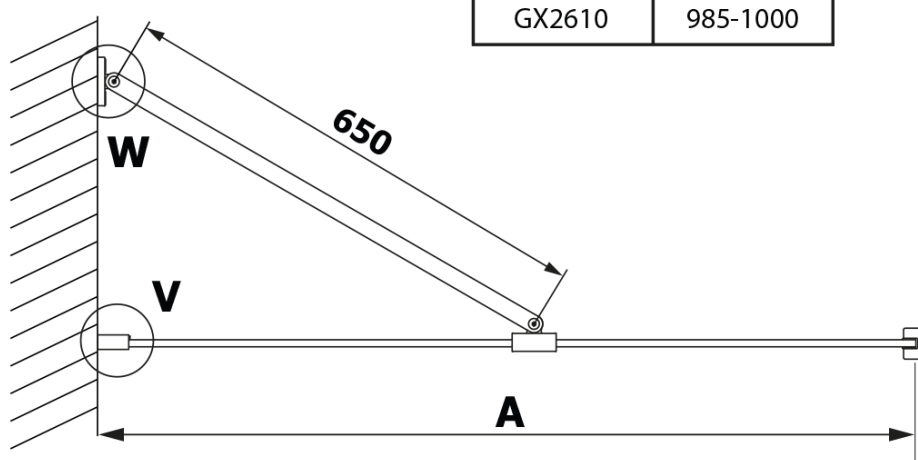

VARIO BLACK jednodielna sprchová zástena na inštaláciu k stene, doska HPL Kara, 700 mm

Objednací kód: GX2670GX1014

Základné informácie

Značka: Gelco
Séria: VARIO

Rozmery

Výška: 2000 mm
Hĺbka: 700 mm

Vlastnosti

Farba profilu: Čierna mat
Tvar: Jednostenná pevná
Typ výplne: HPL laminát
Hrúbka dosky: 8 mm
Hmotnosť / ks: 19.95 kg
Balenie: 2 ks
Záruka: 2 roky

Technický list

MODEL	A
GX2670	685-700
GX2680	785-800
GX2690	885-900
GX2610	985-1000

VARIO BLACK jednodielna sprchová zástena na inštaláciu k stene, doska HPL Kara, 700 mm

MODEL	A
GX2670	685-700
GX2680	785-800
GX2690	885-900
GX2610	985-1000
GX2611	1085-1100
GX2612	1185-1200
GX2613	1285-1300