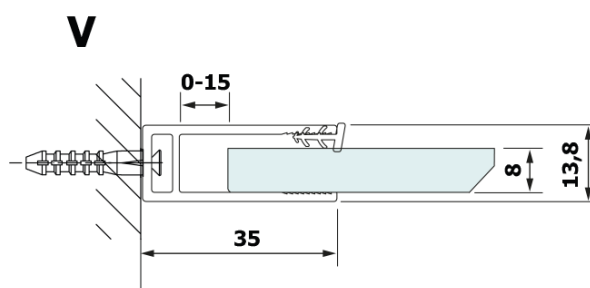

VARIO BLACK jednodielna sprchová zástena na inštaláciu k stene, doska HPL Kara, 700 mm

Objednací kód: GX2670GX1014

Základné informácie

Značka: Gelco
Séria: VARIO

Rozmery

Výška: 2000 mm
Hĺbka: 700 mm

Vlastnosti

Farba profilu: Čierna mat
Tvar: Jednostenná pevná
Typ výplne: HPL laminát
Hrúbka dosky: 8 mm
Hmotnosť / ks: 19.95 kg
Balenie: 2 ks
Záruka: 2 roky

Technický list

MODEL	A
GX2670	685-700
GX2680	785-800
GX2690	885-900
GX2610	985-1000

VARIO BLACK jednodielna sprchová zástena na inštaláciu k stene, doska HPL Kara, 700 mm

MODEL	A
GX2670	685-700
GX2680	785-800
GX2690	885-900
GX2610	985-1000
GX2611	1085-1100
GX2612	1185-1200
GX2613	1285-1300