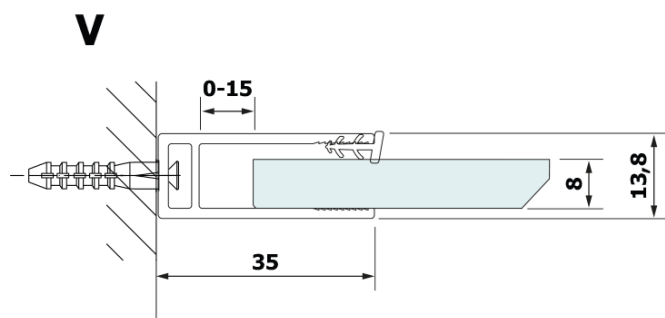

VARIO BLACK jednodielna sprchová zástena na inštaláciu k stene, doska HPL Kara, 700 mm

Objednací kód: GX2670GX1014

Základné informácie

Značka: Gelco
Séria: VARIO

Rozmery

Výška: 2000 mm
Hĺbka: 700 mm

Vlastnosti

Farba profilu: Čierna mat
Tvar: Jednostenná pevná
Typ výplne: HPL laminát
Hrúbka dosky: 8 mm
Hmotnosť / ks: 19.95 kg
Balenie: 2 ks
Záruka: 2 roky

Technický list

MODEL	A
GX2670	685-700
GX2680	785-800
GX2690	885-900
GX2610	985-1000

VARIO BLACK jednodielna sprchová zástena na inštaláciu k stene, doska HPL Kara, 700 mm

MODEL	A
GX2670	685-700
GX2680	785-800
GX2690	885-900
GX2610	985-1000
GX2611	1085-1100
GX2612	1185-1200
GX2613	1285-1300