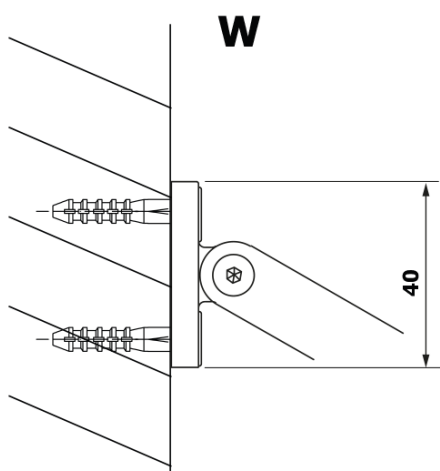

VARIO BLACK jednodielna sprchová zástena na inštaláciu k stene, doska HPL Kara, 700 mm

Objednací kód: GX2670GX1014

Základné informácie

Značka: Gelco
Séria: VARIO

Rozmery

Výška: 2000 mm
Hĺbka: 700 mm

Vlastnosti

Farba profilu: Čierna mat
Tvar: Jednostenná pevná
Typ výplne: HPL laminát
Hrúbka dosky: 8 mm
Hmotnosť / ks: 19.95 kg
Balenie: 2 ks
Záruka: 2 roky

Technický list

MODEL	A
GX2670	685-700
GX2680	785-800
GX2690	885-900
GX2610	985-1000

VARIO BLACK jednodielna sprchová zástena na inštaláciu k stene, doska HPL Kara, 700 mm

MODEL	A
GX2670	685-700
GX2680	785-800
GX2690	885-900
GX2610	985-1000
GX2611	1085-1100
GX2612	1185-1200
GX2613	1285-1300