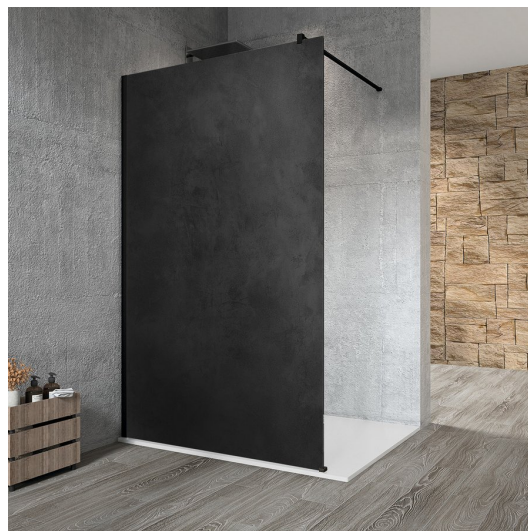

VARIO BLACK jednodielna sprchová zástena na inštaláciu k stene, doska HPL Kara, 700 mm

Objednací kód: GX2670GX1014

Základné informácie

Značka: Gelco
Séria: VARIO

Rozmery

Výška: 2000 mm
Hĺbka: 700 mm

Vlastnosti

Farba profilu: Čierna mat
Tvar: Jednostenná pevná
Typ výplne: HPL laminát
Hrúbka dosky: 8 mm
Hmotnosť / ks: 19.95 kg
Balenie: 2 ks
Záruka: 2 roky

Technický list

MODEL	A
GX2670	685-700
GX2680	785-800
GX2690	885-900
GX2610	985-1000

VARIO BLACK jednodielna sprchová zástena na inštaláciu k stene, doska HPL Kara, 700 mm

MODEL	A
GX2670	685-700
GX2680	785-800
GX2690	885-900
GX2610	985-1000
GX2611	1085-1100
GX2612	1185-1200
GX2613	1285-1300