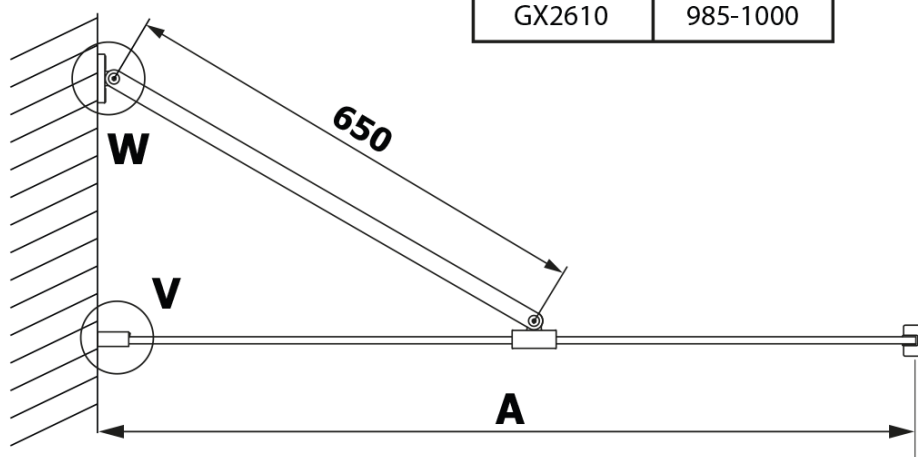

VARIO BLACK jednodielna sprchová zástena na inštaláciu k stene, doska HPL Kara, 700 mm

Objednací kód: GX2670GX1014

Základné informácie

Značka: Gelco
Séria: VARIO

Rozmery

Výška: 2000 mm
Hĺbka: 700 mm

Vlastnosti

Farba profilu: Čierna mat
Tvar: Jednostenná pevná
Typ výplne: HPL laminát
Hrúbka dosky: 8 mm
Hmotnosť / ks: 19.95 kg
Balenie: 2 ks
Záruka: 2 roky

Technický list

MODEL	A
GX2670	685-700
GX2680	785-800
GX2690	885-900
GX2610	985-1000

VARIO BLACK jednodielna sprchová zástena na inštaláciu k stene, doska HPL Kara, 700 mm

MODEL	A
GX2670	685-700
GX2680	785-800
GX2690	885-900
GX2610	985-1000
GX2611	1085-1100
GX2612	1185-1200
GX2613	1285-1300