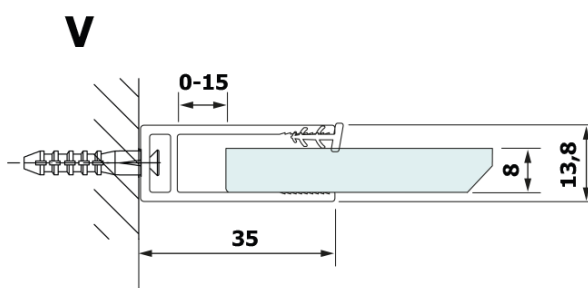

VARIO BLACK jednodielna sprchová zástena na inštaláciu k stene, doska HPL Kara, 700 mm

Objednací kód: GX2670GX1014

Základné informácie

Značka: Gelco
Séria: VARIO

Rozmery

Výška: 2000 mm
Hĺbka: 700 mm

Vlastnosti

Farba profilu: Čierna mat
Tvar: Jednostenná pevná
Typ výplne: HPL laminát
Hrúbka dosky: 8 mm
Hmotnosť / ks: 19.95 kg
Balenie: 2 ks
Záruka: 2 roky

Technický list

MODEL	A
GX2670	685-700
GX2680	785-800
GX2690	885-900
GX2610	985-1000

VARIO BLACK jednodielna sprchová zástena na inštaláciu k stene, doska HPL Kara, 700 mm

MODEL	A
GX2670	685-700
GX2680	785-800
GX2690	885-900
GX2610	985-1000
GX2611	1085-1100
GX2612	1185-1200
GX2613	1285-1300