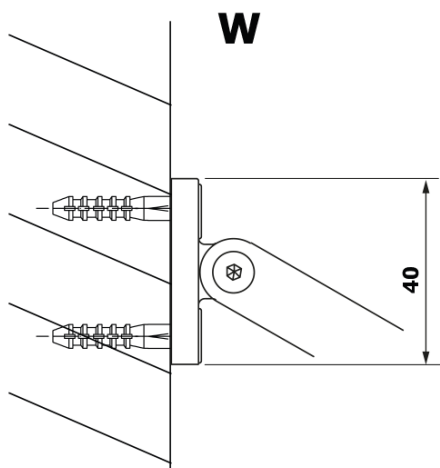

VARIO BLACK jednodielna sprchová zástena na inštaláciu k stene, doska HPL Kara, 700 mm

Objednací kód: GX2670GX1014

Základné informácie

Značka: Gelco
Séria: VARIO

Rozmery

Výška: 2000 mm
Hĺbka: 700 mm

Vlastnosti

Farba profilu: Čierna mat
Tvar: Jednostenná pevná
Typ výplne: HPL laminát
Hrúbka dosky: 8 mm
Hmotnosť / ks: 19.95 kg
Balenie: 2 ks
Záruka: 2 roky

Technický list

MODEL	A
GX2670	685-700
GX2680	785-800
GX2690	885-900
GX2610	985-1000

VARIO BLACK jednodielna sprchová zástena na inštaláciu k stene, doska HPL Kara, 700 mm

MODEL	A
GX2670	685-700
GX2680	785-800
GX2690	885-900
GX2610	985-1000
GX2611	1085-1100
GX2612	1185-1200
GX2613	1285-1300