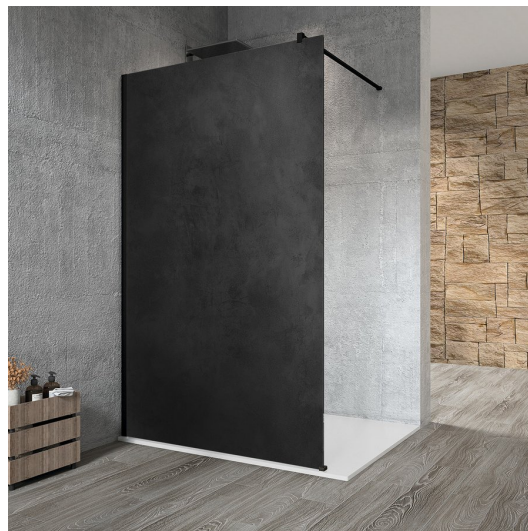

VARIO BLACK jednodielna sprchová zástena na inštaláciu k stene, doska HPL Kara, 700 mm

Objednací kód: GX2670GX1014

Rozmery

Výška: 2000 mm

Hĺbka: 700 mm

Vlastnosti

Záruka: 2 roky

Technický list

MODEL	A
GX2670	685-700
GX2680	785-800
GX2690	885-900
GX2610	985-1000

VARIO BLACK jednodielna sprchová zástena na inštaláciu k stene, doska HPL Kara, 700 mm

MODEL	A
GX2670	685-700
GX2680	785-800
GX2690	885-900
GX2610	985-1000
GX2611	1085-1100
GX2612	1185-1200
GX2613	1285-1300