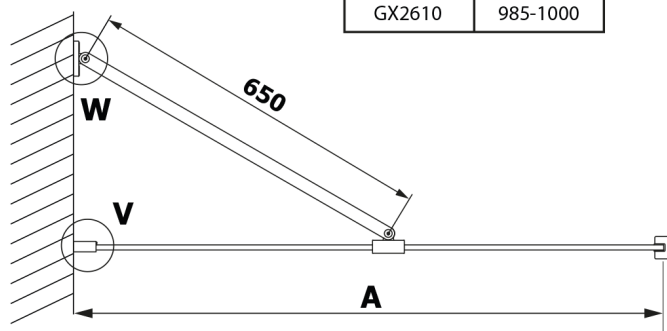

VARIO BLACK jednodielna sprchová zástena na inštaláciu k stene, doska HPL Kara, 700 mm

Objednací kód: GX2670GX1014

Rozmery

Výška: 2000 mm

Hĺbka: 700 mm

Vlastnosti

Záruka: 2 roky

Technický list

MODEL	A
GX2670	685-700
GX2680	785-800
GX2690	885-900
GX2610	985-1000

VARIO BLACK jednodielna sprchová zástena na inštaláciu k stene, doska HPL Kara, 700 mm

MODEL	A
GX2670	685-700
GX2680	785-800
GX2690	885-900
GX2610	985-1000
GX2611	1085-1100
GX2612	1185-1200
GX2613	1285-1300