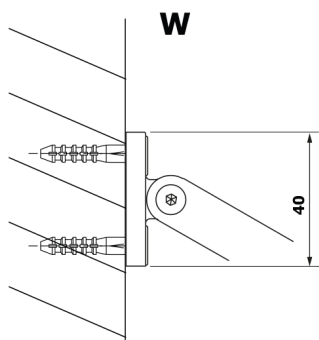

VARIO BLACK jednodielna sprchová zástena na inštaláciu k stene, doska HPL Kara, 700 mm

Objednací kód: GX2670GX1014

Rozmery

Výška: 2000 mm

Hĺbka: 700 mm

Vlastnosti

Záruka: 2 roky

Technický list

MODEL	A
GX2670	685-700
GX2680	785-800
GX2690	885-900
GX2610	985-1000

VARIO BLACK jednodielna sprchová zástena na inštaláciu k stene, doska HPL Kara, 700 mm

MODEL	A
GX2670	685-700
GX2680	785-800
GX2690	885-900
GX2610	985-1000
GX2611	1085-1100
GX2612	1185-1200
GX2613	1285-1300