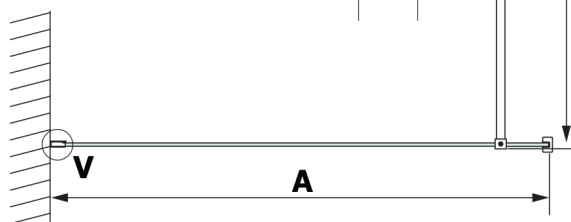

VARIO BLACK jednodielna sprchová zástena na inštaláciu k stene, doska HPL Kara, 700 mm

Objednací kód: GX2670GX1014

Rozmery

Výška: 2000 mm

Hĺbka: 700 mm

Vlastnosti

Záruka: 2 roky

Technický list

MODEL	A
GX2670	685-700
GX2680	785-800
GX2690	885-900
GX2610	985-1000

VARIO BLACK jednodielna sprchová zástena na inštaláciu k stene, doska HPL Kara, 700 mm

MODEL	A
GX2670	685-700
GX2680	785-800
GX2690	885-900
GX2610	985-1000
GX2611	1085-1100
GX2612	1185-1200
GX2613	1285-1300