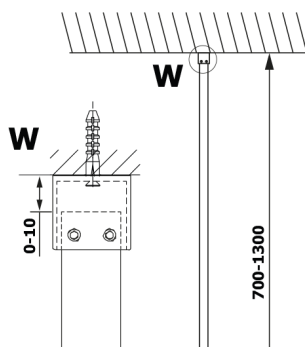

VARIO BLACK jednodielna sprchová zástena na inštaláciu k stene, doska HPL Kara, 700 mm

Objednací kód: GX2670GX1014

Rozmery

Výška: 2000 mm

Hĺbka: 700 mm

Vlastnosti

Záruka: 2 roky

Technický list

MODEL	A
GX2670	685-700
GX2680	785-800
GX2690	885-900
GX2610	985-1000

VARIO BLACK jednodielna sprchová zástena na inštaláciu k stene, doska HPL Kara, 700 mm

MODEL	A
GX2670	685-700
GX2680	785-800
GX2690	885-900
GX2610	985-1000
GX2611	1085-1100
GX2612	1185-1200
GX2613	1285-1300