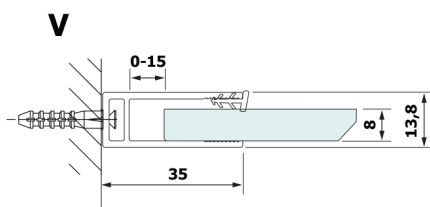

VARIO BLACK jednodielna sprchová zástena na inštaláciu k stene, doska HPL Kara, 700 mm

Objednací kód: GX2670GX1014

Rozmery

Výška: 2000 mm

Hĺbka: 700 mm

Vlastnosti

Záruka: 2 roky

Technický list

MODEL	A
GX2670	685-700
GX2680	785-800
GX2690	885-900
GX2610	985-1000

VARIO BLACK jednodielna sprchová zástena na inštaláciu k stene, doska HPL Kara, 700 mm

MODEL	A
GX2670	685-700
GX2680	785-800
GX2690	885-900
GX2610	985-1000
GX2611	1085-1100
GX2612	1185-1200
GX2613	1285-1300