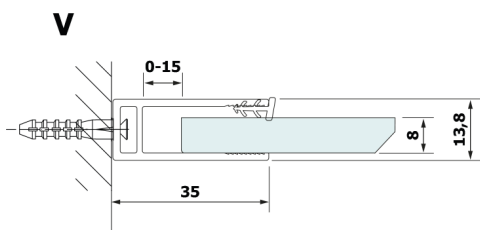

VARIO BLACK jednodielna sprchová zástena na inštaláciu k stene, doska HPL Kara, 700 mm

Objednací kód: GX2670GX1014

Rozmery

Výška: 2000 mm

Hĺbka: 700 mm

Vlastnosti

Záruka: 2 roky

Technický list

MODEL	A
GX2670	685-700
GX2680	785-800
GX2690	885-900
GX2610	985-1000

VARIO BLACK jednodielna sprchová zástena na inštaláciu k stene, doska HPL Kara, 700 mm

MODEL	A
GX2670	685-700
GX2680	785-800
GX2690	885-900
GX2610	985-1000
GX2611	1085-1100
GX2612	1185-1200
GX2613	1285-1300