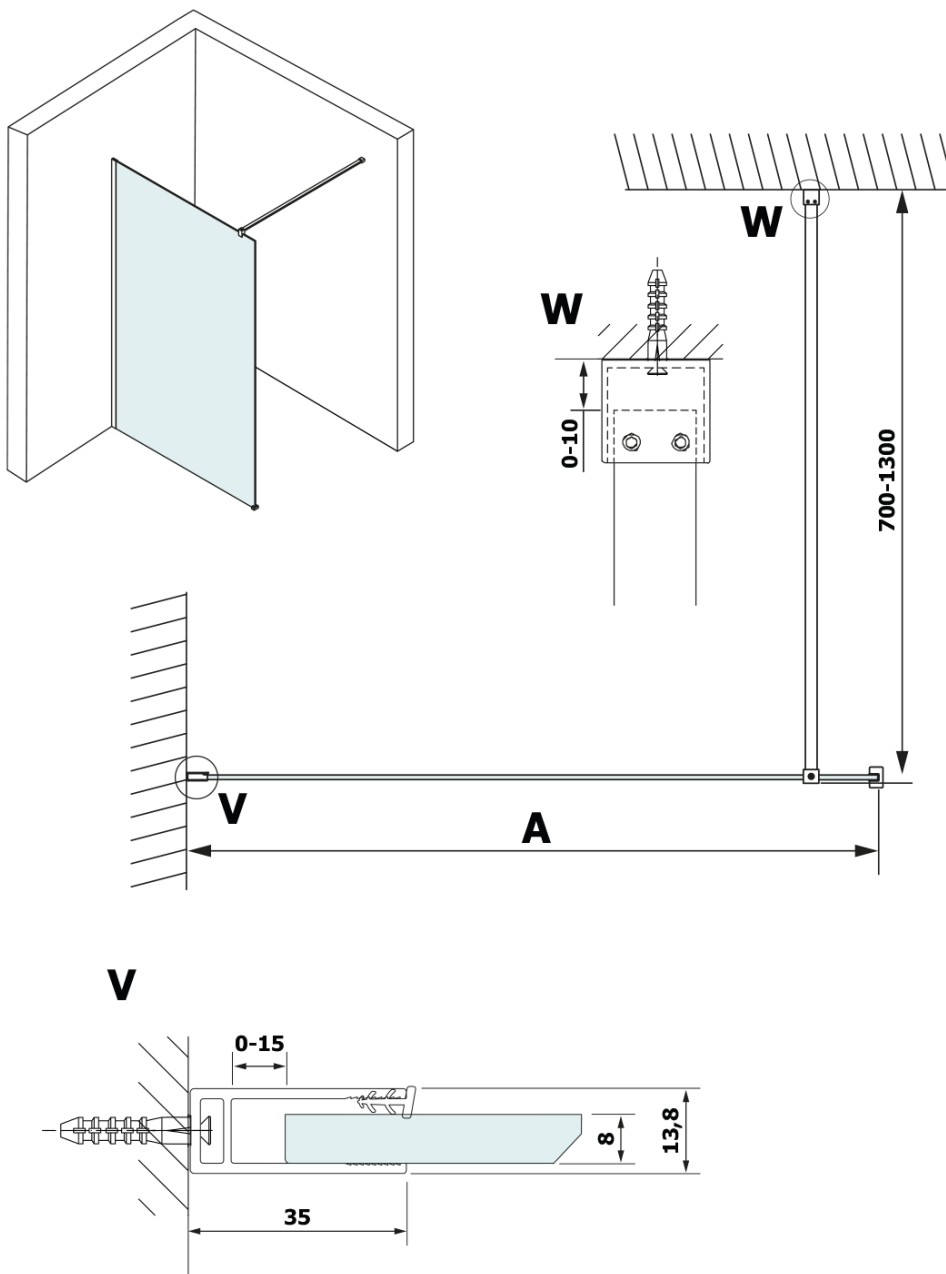

Objednací kód: GX2613

Základné informácie

Značka: Gelco

Séria: VARIO

Rozmery

Šírka: 1300 mm

Výška: 2000 mm

Vlastnosti

Farba profilu: Čierna mat

Tvar: Jednostenná pevná

Typ výplne: HPL laminát

Hrúbka dosky: 8 mm

Hmotnosť / ks: 31.48 kg

Záruka: 2 roky

Technický list

MODEL	A
GX2670	685-700
GX2680	785-800
GX2690	885-900
GX2610	985-1000
GX2611	1085-1100
GX2612	1185-1200
GX2613	1285-1300