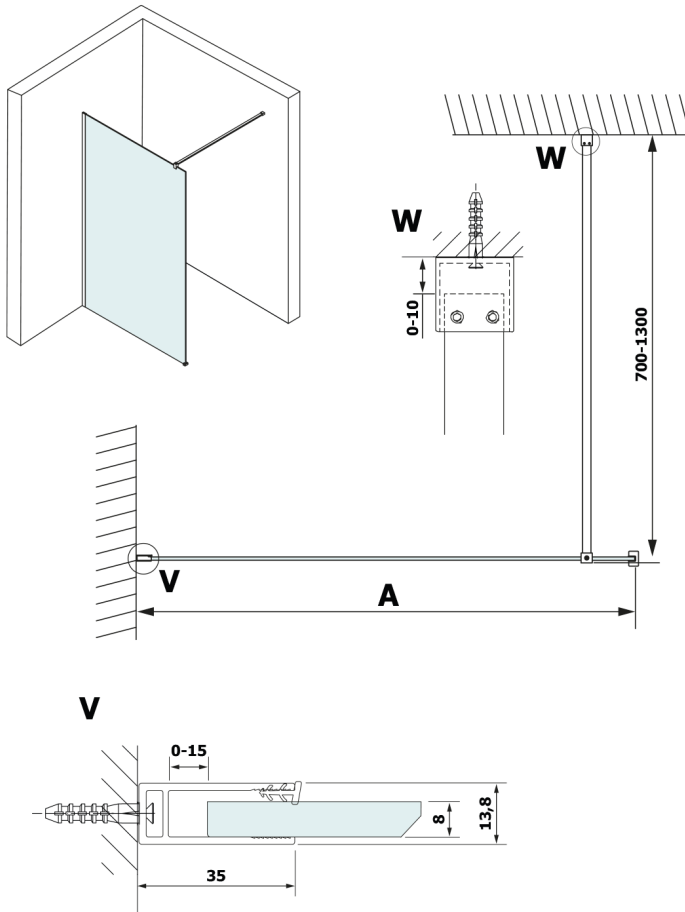

Objednací kód: GX2613

**Rozměry**

Šířka: 1300 mm  
 Výška: 2000 mm

**Vlastnosti**

Záruka: 2 roky

**Technický list**

MODEL	A
GX2670	685-700
GX2680	785-800
GX2690	885-900
GX2610	985-1000
GX2611	1085-1100
GX2612	1185-1200
GX2613	1285-1300