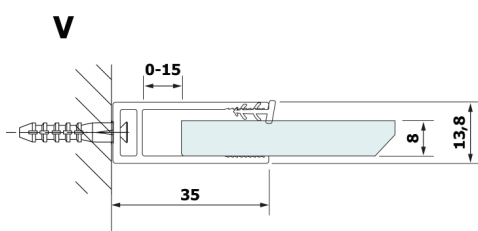

VARIO doska HPL Kara 1300x2000mm

Objednací kód: GX2613

Rozměry

Šířka: 1300 mm
Výška: 2000 mm

Vlastnosti

Záruka: 2 roky

Technický list

MODEL	A
GX2670	685-700
GX2680	785-800
GX2690	885-900
GX2610	985-1000
GX2611	1085-1100
GX2612	1185-1200
GX2613	1285-1300