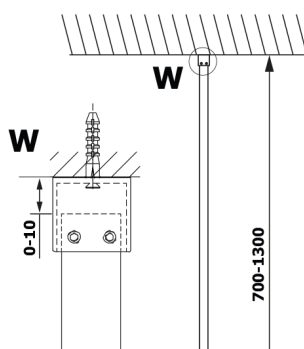

VARIO doska HPL Kara 1300x2000mm

Objednací kód: GX2613

Rozměry

Šířka: 1300 mm
Výška: 2000 mm

Vlastnosti

Záruka: 2 roky

Technický list

MODEL	A
GX2670	685-700
GX2680	785-800
GX2690	885-900
GX2610	985-1000
GX2611	1085-1100
GX2612	1185-1200
GX2613	1285-1300