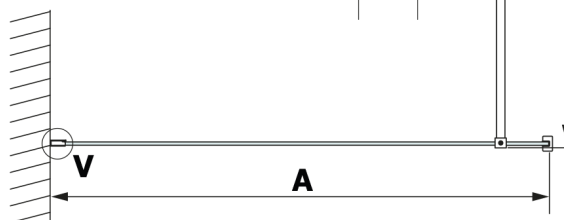

VARIO doska HPL Kara 1300x2000mm

Objednací kód: GX2613

Rozměry

Šířka: 1300 mm
Výška: 2000 mm

Vlastnosti

Záruka: 2 roky

Technický list

MODEL	A
GX2670	685-700
GX2680	785-800
GX2690	885-900
GX2610	985-1000
GX2611	1085-1100
GX2612	1185-1200
GX2613	1285-1300