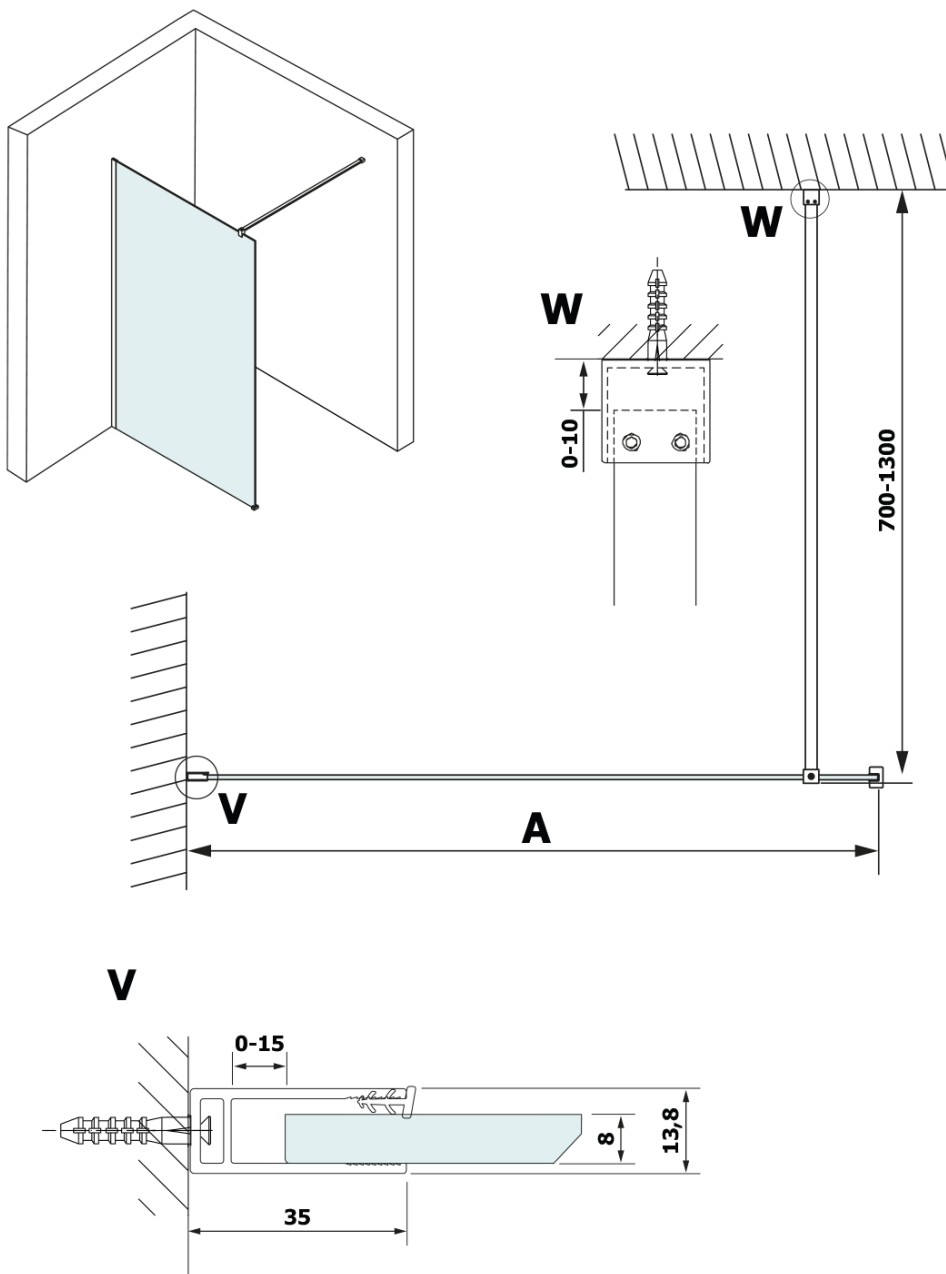

Objednací kód: GX2612

Základné informácie

Značka: Gelco

Séria: VARIO

Rozmery

Šírka: 1200 mm

Výška: 2000 mm

Vlastnosti

Farba profilu: Čierna mat

Tvar: Jednostenná pevná

Typ výplne: HPL laminát

Hrúbka dosky: 8 mm

Hmotnosť / ks: 29.06 kg

Záruka: 2 roky

Technický list

MODEL	A
GX2670	685-700
GX2680	785-800
GX2690	885-900
GX2610	985-1000
GX2611	1085-1100
GX2612	1185-1200
GX2613	1285-1300