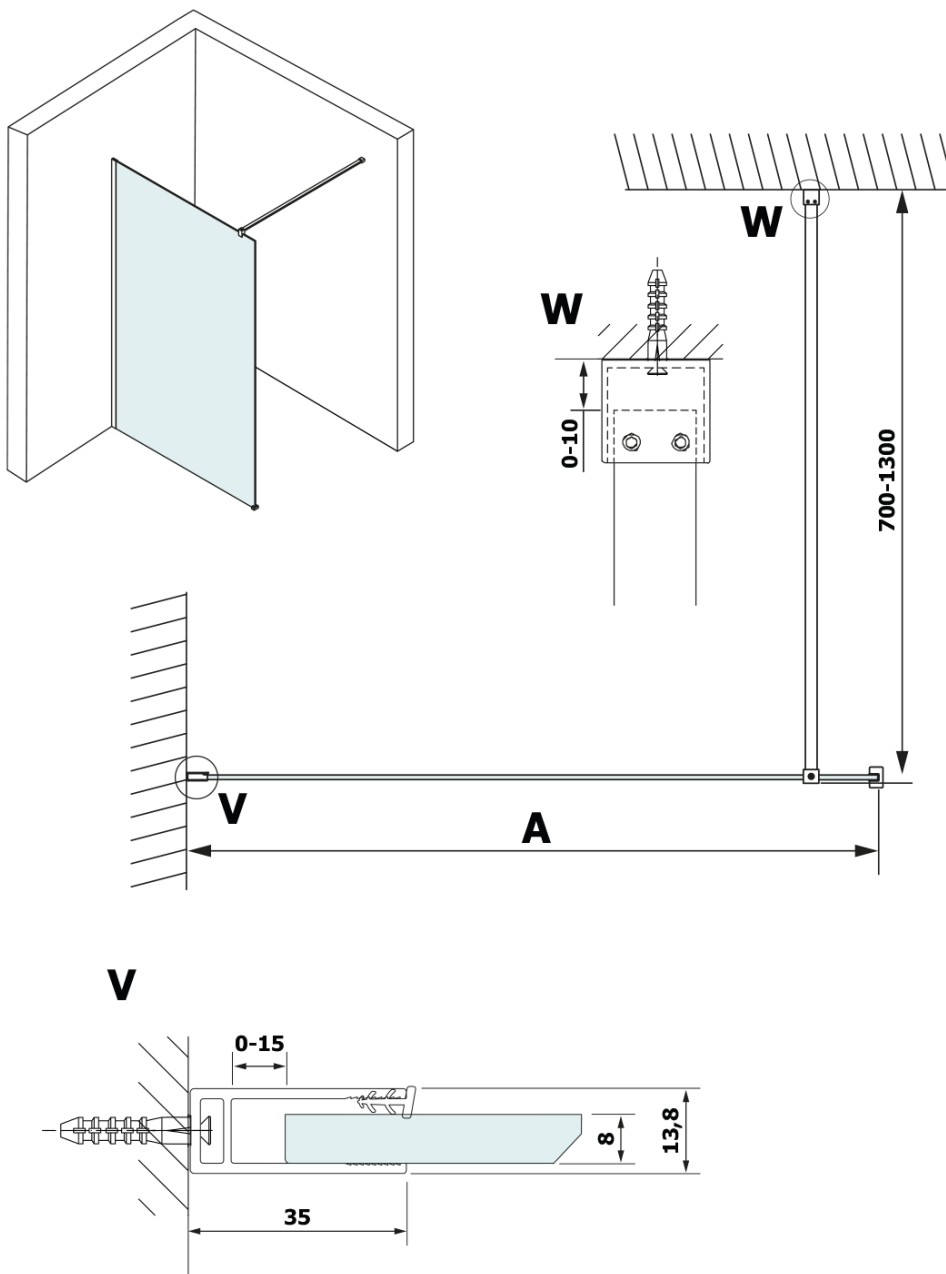

**Objednací kód:** GX2612

**Základné informácie**

**Značka:** Gelco

**Séria:** VARIO

**Rozmery**

**Šírka:** 1200 mm

**Výška:** 2000 mm

**Vlastnosti**

**Farba profilu:** Čierna mat

**Tvar:** Jednostenná pevná

**Typ výplne:** HPL laminát

**Hrúbka dosky:** 8 mm

**Hmotnosť / ks:** 29.06 kg

**Záruka:** 2 roky

Technický list

MODEL	A
GX2670	685-700
GX2680	785-800
GX2690	885-900
GX2610	985-1000
GX2611	1085-1100
GX2612	1185-1200
GX2613	1285-1300