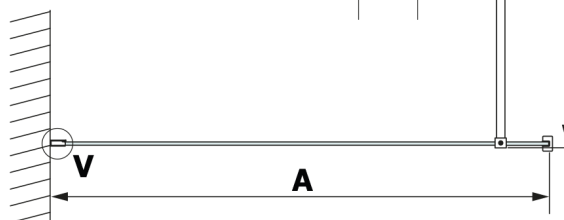

VARIO doska HPL Kara 1200x2000mm

Objednací kód: GX2612

Rozměry

Šířka: 1200 mm
Výška: 2000 mm

Vlastnosti

Záruka: 2 roky

Technický list

MODEL	A
GX2670	685-700
GX2680	785-800
GX2690	885-900
GX2610	985-1000
GX2611	1085-1100
GX2612	1185-1200
GX2613	1285-1300