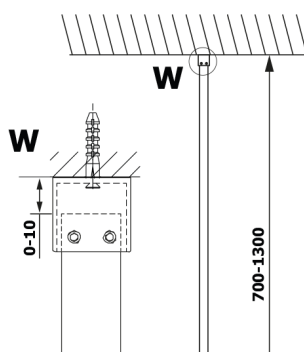

VARIO doska HPL Kara 1200x2000mm

Objednací kód: GX2612

Rozměry

Šířka: 1200 mm
Výška: 2000 mm

Vlastnosti

Záruka: 2 roky

Technický list

MODEL	A
GX2670	685-700
GX2680	785-800
GX2690	885-900
GX2610	985-1000
GX2611	1085-1100
GX2612	1185-1200
GX2613	1285-1300