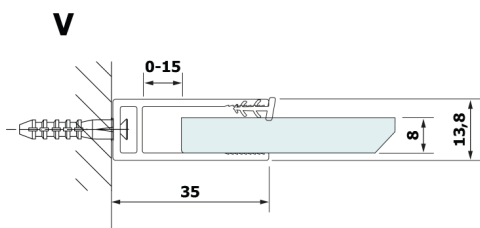

VARIO doska HPL Kara 1200x2000mm

Objednací kód: GX2612

Rozměry

Šířka: 1200 mm
Výška: 2000 mm

Vlastnosti

Záruka: 2 roky

Technický list

MODEL	A
GX2670	685-700
GX2680	785-800
GX2690	885-900
GX2610	985-1000
GX2611	1085-1100
GX2612	1185-1200
GX2613	1285-1300