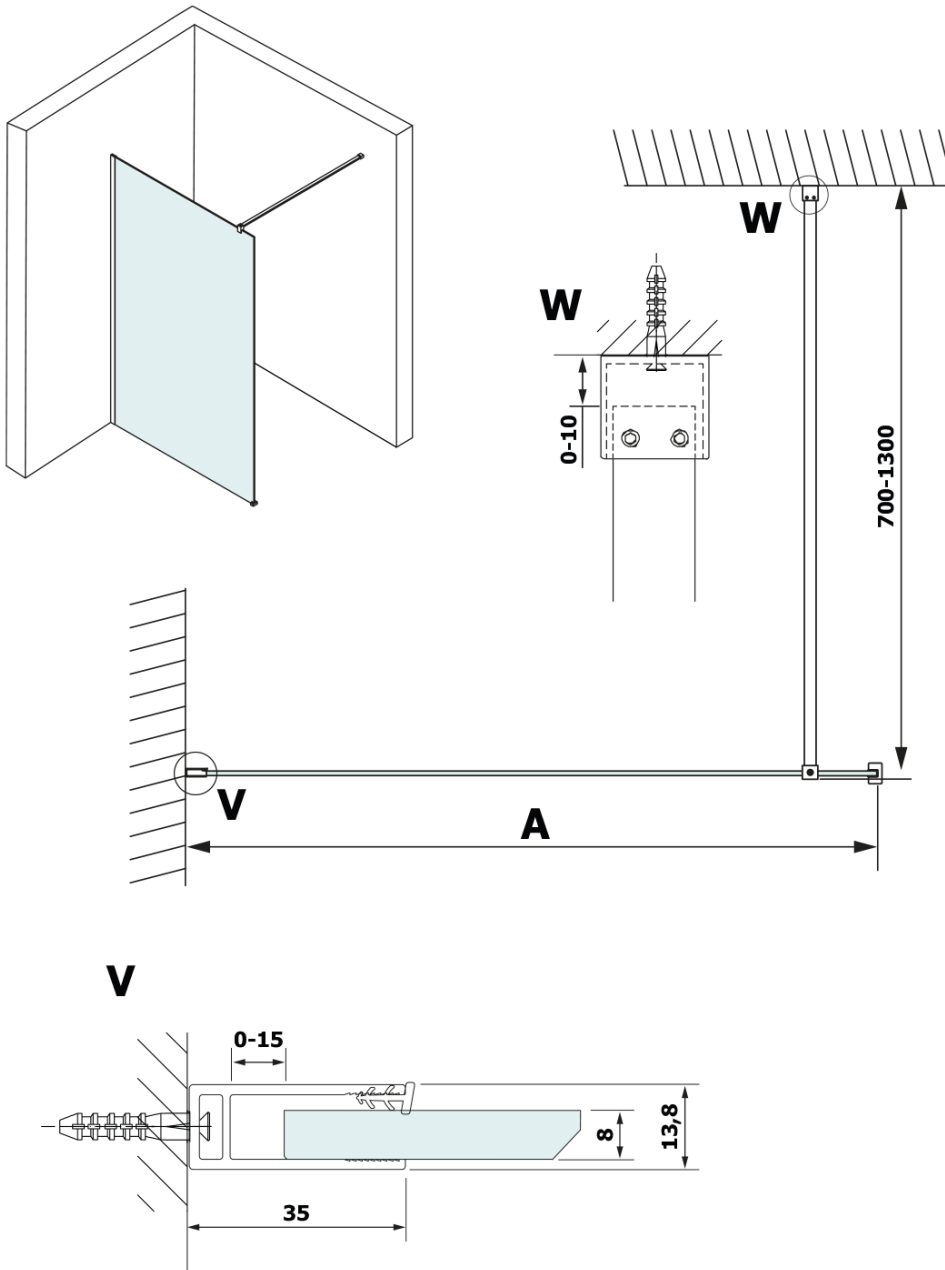

Objednací kód: GX2611

Základné informácie

Značka: Gelco
Séria: VARIO

Rozmery

Šírka: 1100 mm
Výška: 2000 mm

Vlastnosti

Farba profilu: Čierna mat
Tvar: Jednostenná pevná
Typ výplne: HPL laminát
Hrúbka dosky: 8 mm
Hmotnosť / ks: 26.64 kg
Záruka: 2 roky

Technický list

MODEL	A
GX2670	685-700
GX2680	785-800
GX2690	885-900
GX2610	985-1000
GX2611	1085-1100
GX2612	1185-1200
GX2613	1285-1300