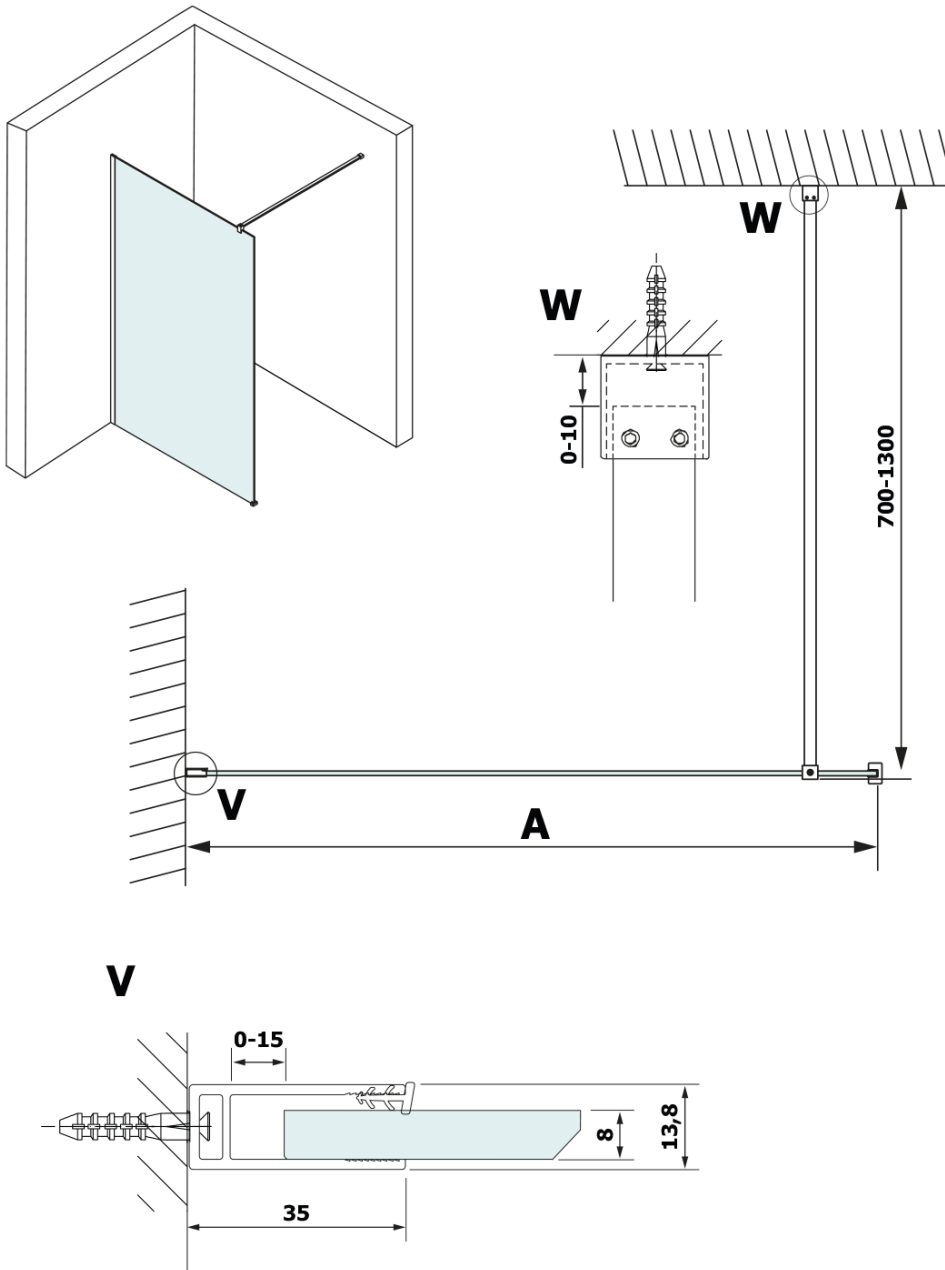

## Rozmery

**Šírka:** 1100 mm  
**Výška:** 2000 mm

## Vlastnosti

**Farba profilu:** Čierna mat  
**Tvar:** Jednostenná pevná  
**Typ výplne:** HPL laminát  
**Hrúbka dosky:** 8 mm  
**Hmotnosť / ks:** 26.64 kg  
**Záruka:** 2 roky

Technický list

MODEL	A
GX2670	685-700
GX2680	785-800
GX2690	885-900
GX2610	985-1000
GX2611	1085-1100
GX2612	1185-1200
GX2613	1285-1300